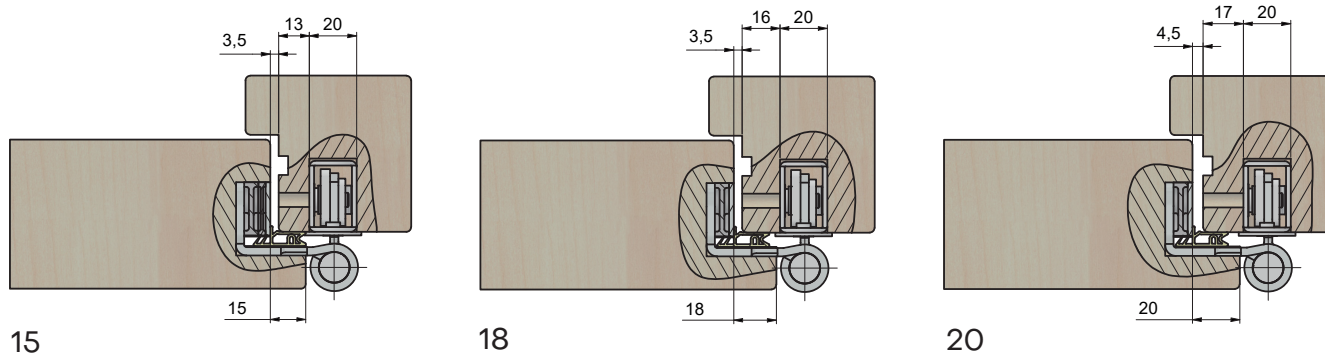

TKZ GEMMA 57

Příslušenství

Způsoby zakování