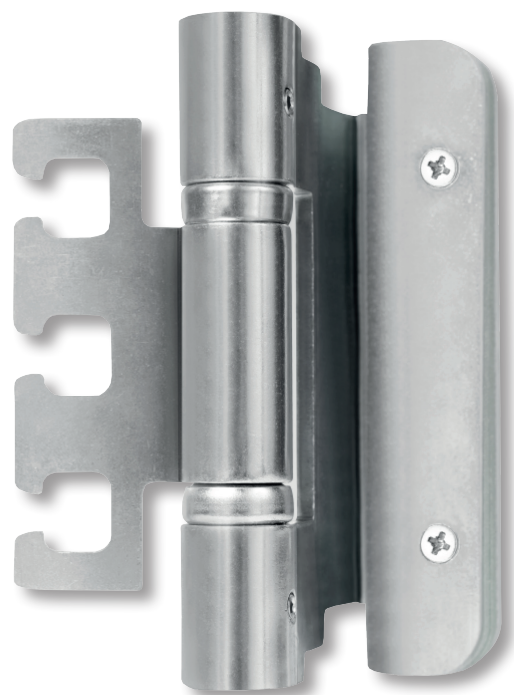

TKZ GEMMA 57

Vchodové dveře	
V balení	sada 3ks
Orientace	pravo-levé provedení
Únosnost/sady	170kg
Seřízení 3D	V = vertikálně +/-3mm H = horizontálně +/-2mm přítlak +/-3mm
Testováno	200.000 cyklů
Rozsah otevření	180°
Zátěžová třída	13 -476013-13
Požární odolnost	ne
Bezpečnostní třída	ne
Materiál výrobku	uhlíková ocel
Typ zárubně/ dveří	dřevěný EURO profil
Bezpečnostní provedení proti demontáži dveří	ano
Závěs opatřen axiálním kuličkovým ložiskem	

Dveře vyšší než 2000 mm - 4 závěsy, kde 4 závěs zakovat 200 mm pod vrchní závěs
Při použití samozavírače - 4 závěsy, kde 4 závěs zakovat 200 mm pod vrchní závěs
4 ks samostatně k sadě

Povrchové úpravy

Zinek