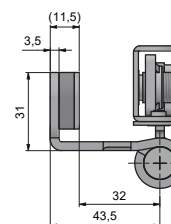

Počet pantů na dveřní křídlo

→ Šířka dveřního křídla (mm) N = Nedoporučujeme
↓ Hmotnost dveřního křídla (kg)

	1000 mm	1050 mm	1100 mm	1150 mm	1200 mm	1250 mm
170 kg	3	4	4	4	4	4
160 kg	3	4	4	4	4	4
150 kg	3	3	4	4	4	4
140 kg	3	3	3	4	4	4
130 kg	3	3	3	3	4	4
120 kg	3	3	3	3	4	4
110 kg	3	3	3	3	3	3
100 kg	3	3	3	3	3	3
90 kg	3	3	3	3	3	3
80 kg	3	3	3	3	3	3
70 kg	3	3	3	3	3	3

Dveře vyšší než 2000 mm - 4 závěsy, kde 4 závěs zakovat 200 mm pod vrchní závěs
Při použití samozavírače - 4 závěsy, kde 4 závěs zakovat 200 mm pod vrchní závěs
4 ks samostatně k sadě

Povrchové úpravy

Zinek

kat. č. 57150530

kat. č. 57180530

kat. č. 57200530

TKZ GEMMA 57

Příslušenství

Způsoby zakování

Držák závěsu GEMMA 57

Frézovací šablony