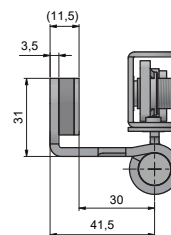

kat. č. 57180530