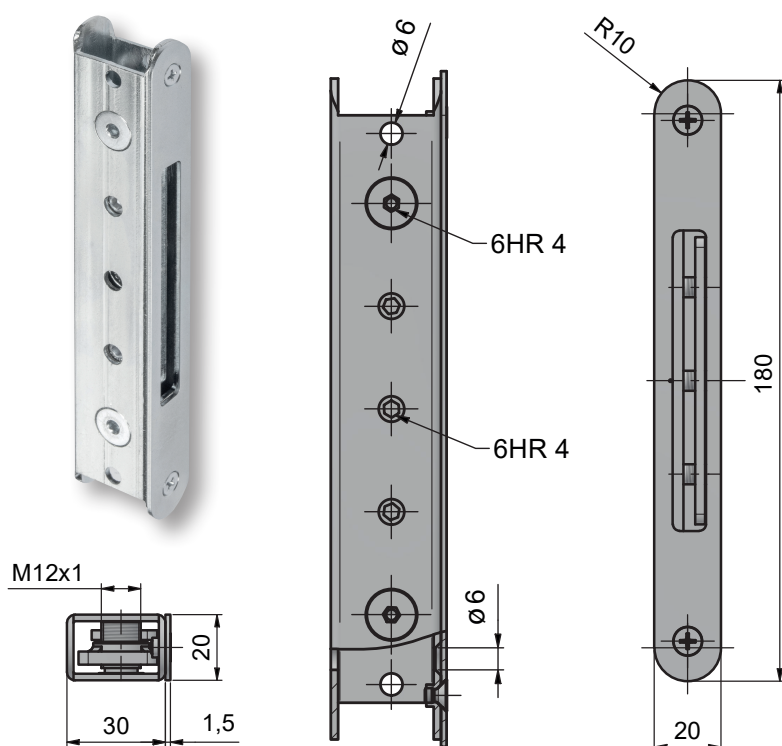

TKZ GEMMA 57

Vchodové dveře	
V balení	sada 3ks
Orientace	pravo-levé provedení
Únosnost/sady	170kg
Seřízení 3D	V = vertikálně +/-3mm H = horizontálně +/-2mm přítlak +/-3mm
Testováno	200.000 cyklů
Rozsah otevření	180°
Zátěžová třída	13 -476013-13
Požární odolnost	ne
Bezpečnostní třída	ne
Materiál výrobku	uhlíková ocel
Typ zárubně/ dveří	dřevěný EURO profil
Bezpečnostní provedení proti demontáži dveří	ano
Závěs opatřen axiálním kuličkovým ložiskem	

Dveře vyšší než 2000 mm - 4 závěsy, kde 4 závěs zakovat 200 mm pod vrchní závěs
Při použití samozavírače - 4 závěsy, kde 4 závěs zakovat 200 mm pod vrchní závěs
4 ks samostatně k sadě

Povrchové úpravy

Zinek

kat. č. 57150530

kat. č. 57180530

kat. č. 57200530

TKZ GEMMA 57

Příslušenství

Způsoby zakování

Držák závěsu GEMMA 57

Frézovací šablony