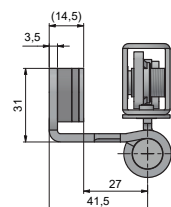

Povrchové úpravy

Zinek

kat. č. 57150530