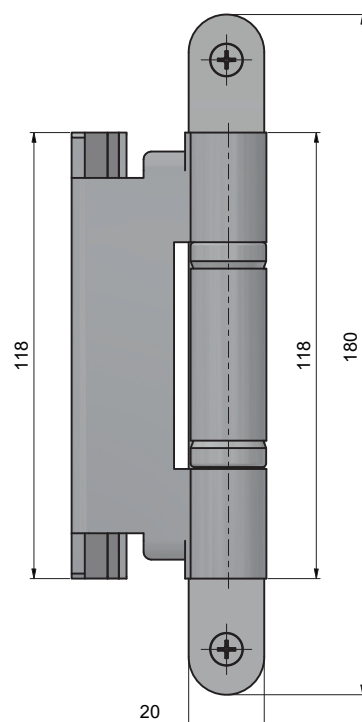

TKZ GEMMA 57

Vchodové dveře	
V balení	sada 3ks
Orientace	pravo-levé provedení
Únosnost/sady	170kg
Seřízení 3D	V = vertikálně +/-3mm H = horizontálně +/-2mm přítlak +/-3mm
Testováno	200.000 cyklů
Rozsah otevření	180°
Zátěžová třída	13 -476013-13
Požární odolnost	ne
Bezpečnostní třída	ne
Materiál výrobku	uhlíková ocel
Typ zárubně/ dveří	dřevěný EURO profil
Bezpečnostní provedení proti demontáži dveří	ano
Závěs opatřen axiálním kuličkovým ložiskem	

Počet pantů na dveřní křídlo

→ Šířka dveřního křídla (mm) N = Nedoporučujeme
↓ Hmotnost dveřního křídla (kg)

	1000 mm	1050 mm	1100 mm	1150 mm	1200 mm	1250 mm
170 kg	3	4	4	4	4	4
160 kg	3	4	4	4	4	4
150 kg	3	3	4	4	4	4
140 kg	3	3	3	4	4	4
130 kg	3	3	3	3	4	4
120 kg	3	3	3	3	4	4
110 kg	3	3	3	3	3	3
100 kg	3	3	3	3	3	3
90 kg	3	3	3	3	3	3
80 kg	3	3	3	3	3	3
70 kg	3	3	3	3	3	3

Dveře vyšší než 2000 mm - 4 závěsy, kde 4 závěs zakovat 200 mm pod vrchní závěs
Při použití samozavírače - 4 závěsy, kde 4 závěs zakovat 200 mm pod vrchní závěs
4 ks samostatně k sadě

Povrchové úpravy

Zinek

kat. č. 57150530

kat. č. 57180530

kat. č. 57200530

TKZ GEMMA 57

Příslušenství

Způsoby zakování

Držák závěsu GEMMA 57

Frézovací šablony