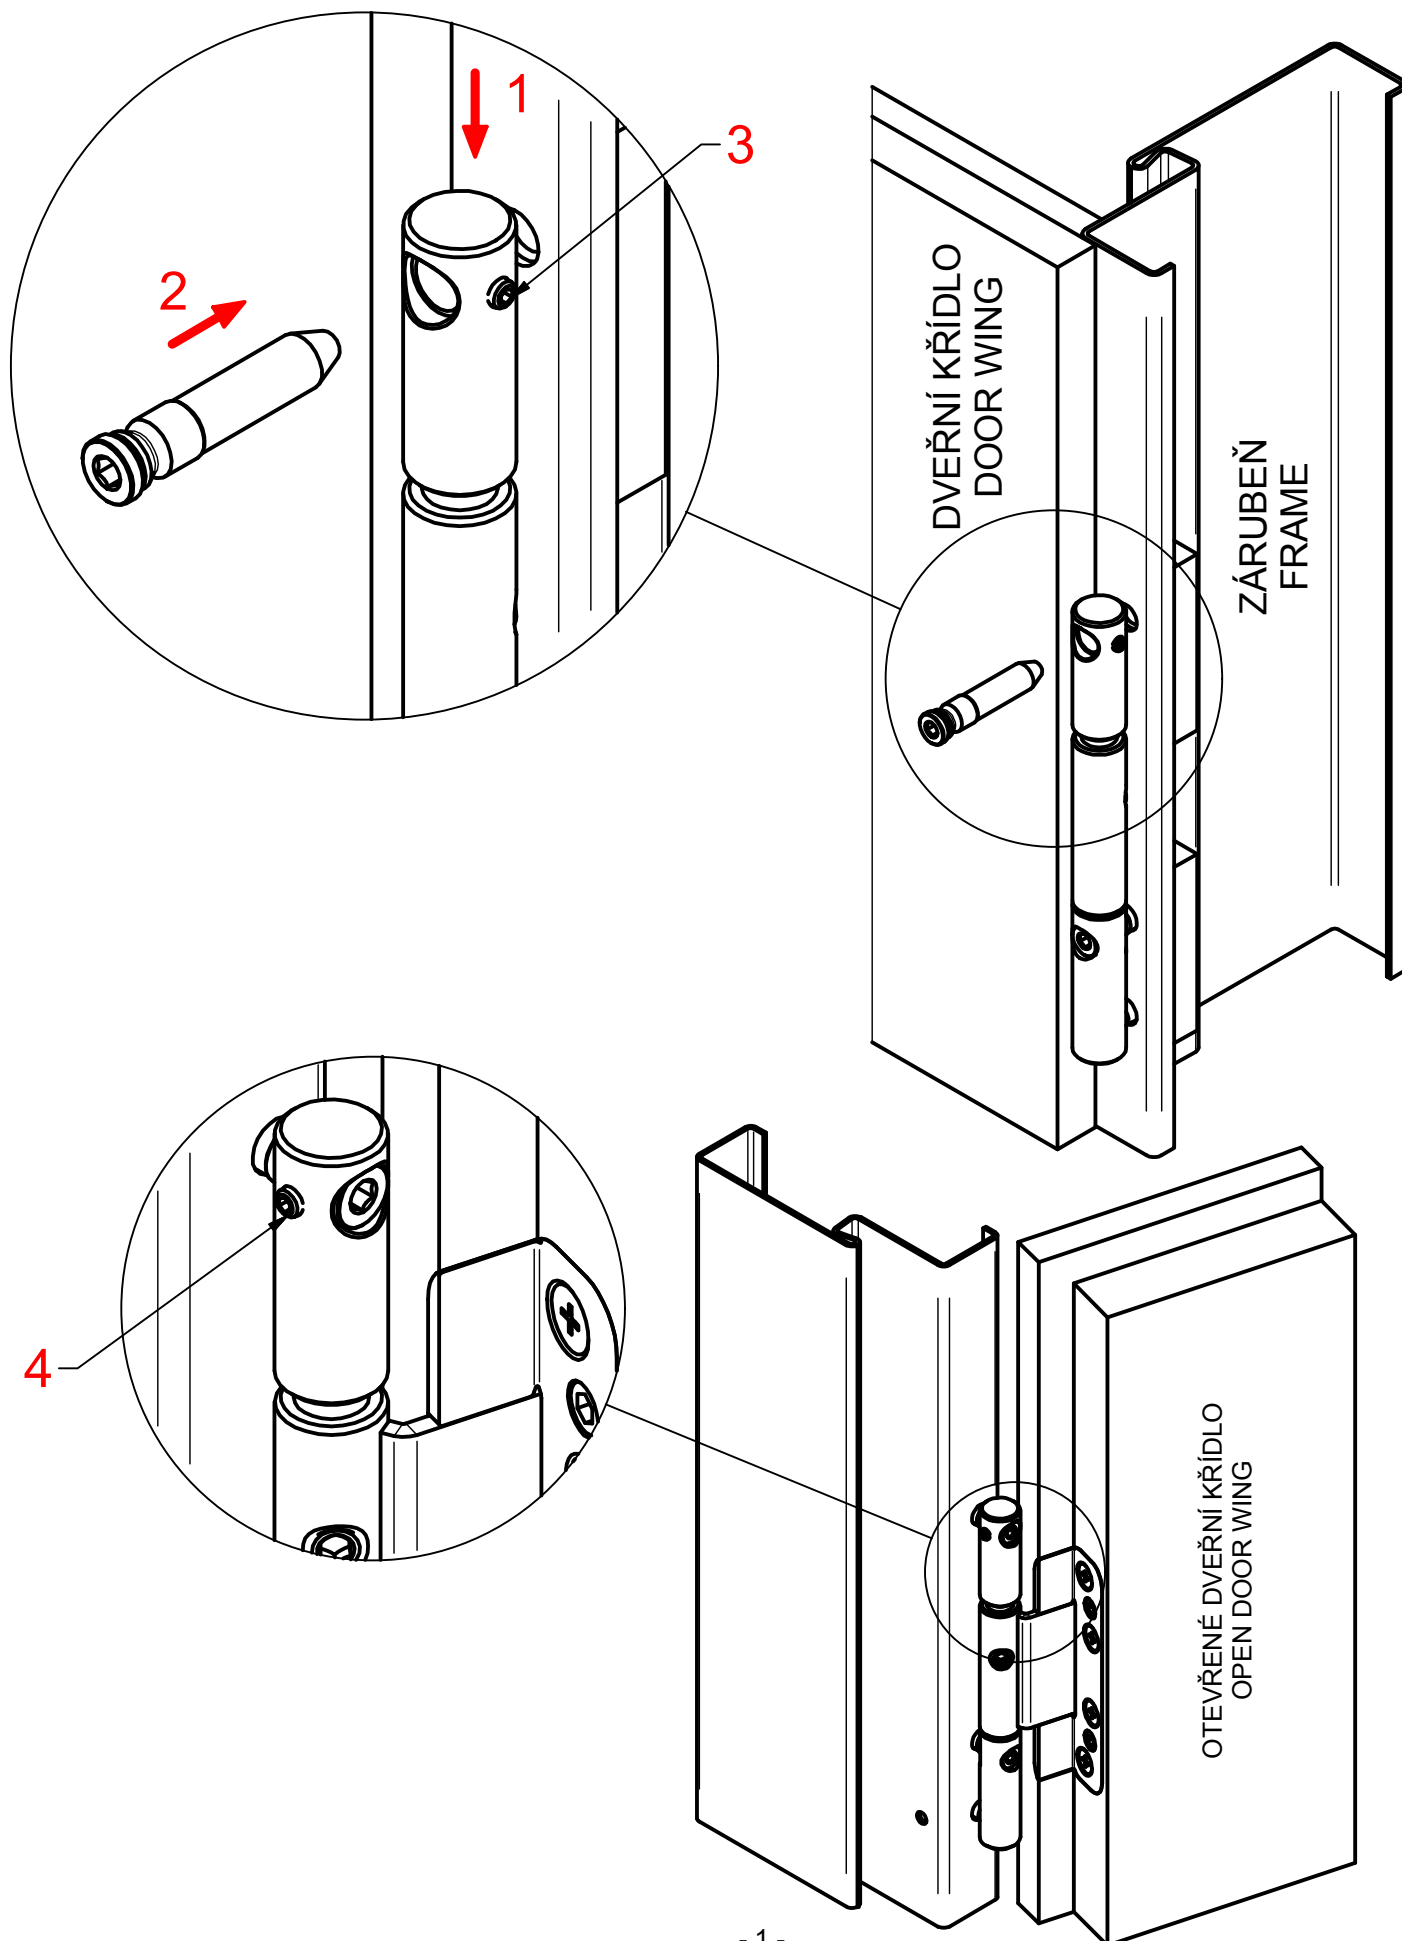

NÁVOD PRO ZAKOVÁNÍ ZÁVĚSU DVEŘNÍHO 15x150 3DÍL OZ RC3 3D
INSTRUCTIONS FOR MOUNTING HINGE DOOR 15x150 3DÍL OZ RC3 3D

OTVORY PRO ZAKOVÁNÍ
HOLES FOR ASSEMBLY

3D SEŘÍZENÍ ZÁVĚSU
3D HINGE ADJUSTMENT