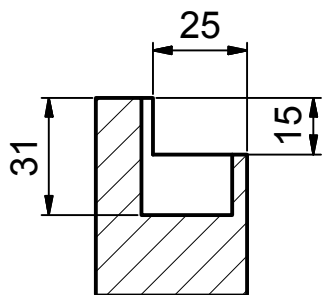

NÁVOD PRO ZAKOVÁNÍ ZÁVĚSU DVEŘNÍHO 15x150 3DÍL OZ RC3 3D
INSTRUCTIONS FOR MOUNTING HINGE DOOR 15x150 3DÍL OZ RC3 3D

OTVORY PRO ZAKOVÁNÍ
HOLES FOR ASSEMBLY

3D SEŘÍZENÍ ZÁVĚSU
3D HINGE ADJUSTMENT