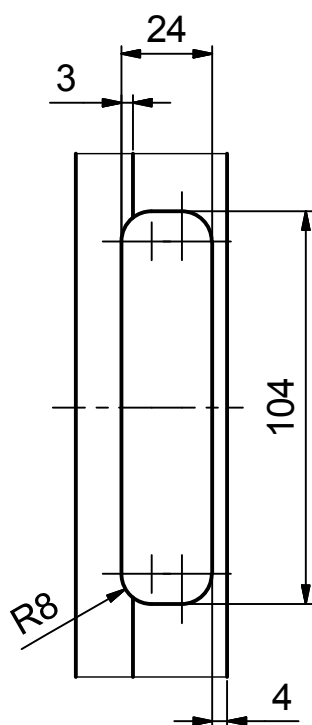

NÁVOD PRO ZAKOVÁNÍ ZÁVĚSU DVEŘNÍHO 15x150 3DÍL OZ RC3 3D
INSTRUCTIONS FOR MOUNTING HINGE DOOR 15x150 3DÍL OZ RC3 3D

OTVORY PRO ZAKOVÁNÍ
HOLES FOR ASSEMBLY

3D SEŘÍZENÍ ZÁVĚSU
3D HINGE ADJUSTMENT