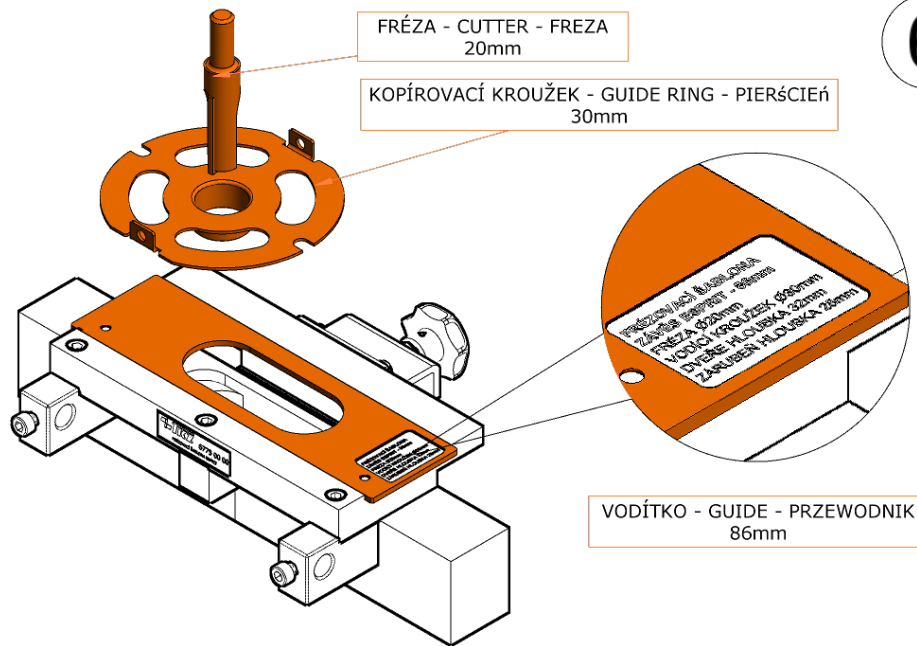

FRÉZOVACÍ ŠABLONA - MILLING TEMPLATE - SZABLON MONTAŻOWY
6775

1

DVEŘE - DOOR - DRZWI

2

VODÍTKO - GUIDE - PRZEWODNIK
111mm

OSA - AXIS - OŚ

3

4

5

DVEŘE - DOOR - DRZWI

6

7

ZÁRUBEŇ - FRAME - OŚCIEŻNICA

8

PODLOŽKA PRO ZÁRUBEŇ - WASHER FOR FRAME - PODKŁADKA DLA OŚCIEŻNICE

9