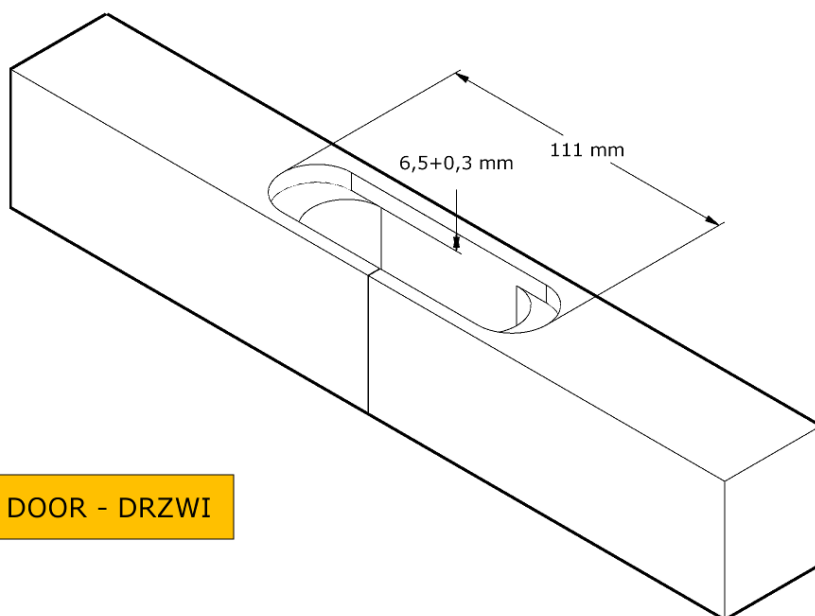

FRÉZOVACÍ ŠABLONA - MILLING TEMPLATE - SZABLON MONTAŻOWY
6775

1

DVEŘE - DOOR - DRZWI

2

VODÍTKO - GUIDE - PRZEWODNIK
111mm

OSA - AXIS - OŚ

3

4