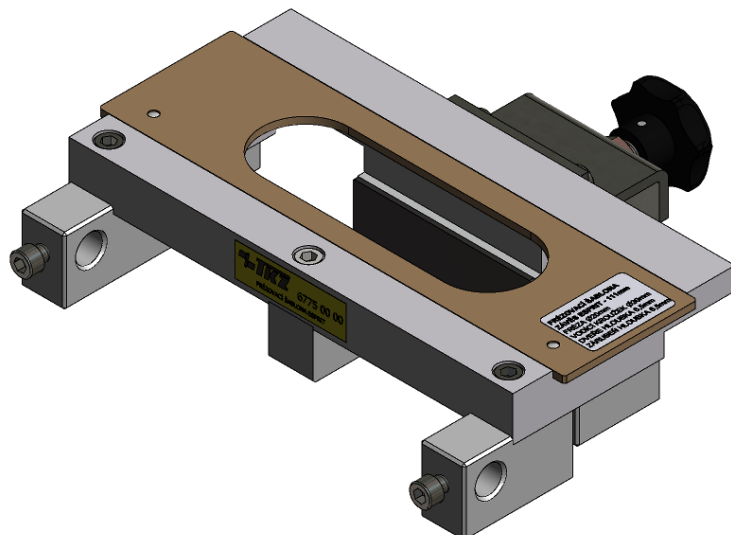

FRÉZOVACÍ ŠABLONA - MILLING TEMPLATE - SZABLON MONTAŻOWY
6775

1

DVEŘE - DOOR - DRZWI

2

VODÍTKO - GUIDE - PRZEWODNIK
111mm

OSA - AXIS - OŚ

3

4

5

DVEŘE - DOOR - DRZWI

6

7

ZÁRUBEŇ - FRAME - OŚCIEŻNICA

8

PODLOŽKA PRO ZÁRUBEŇ - WASHER FOR FRAME - PODKŁADKA DLA OŚCIEŻNICE

9