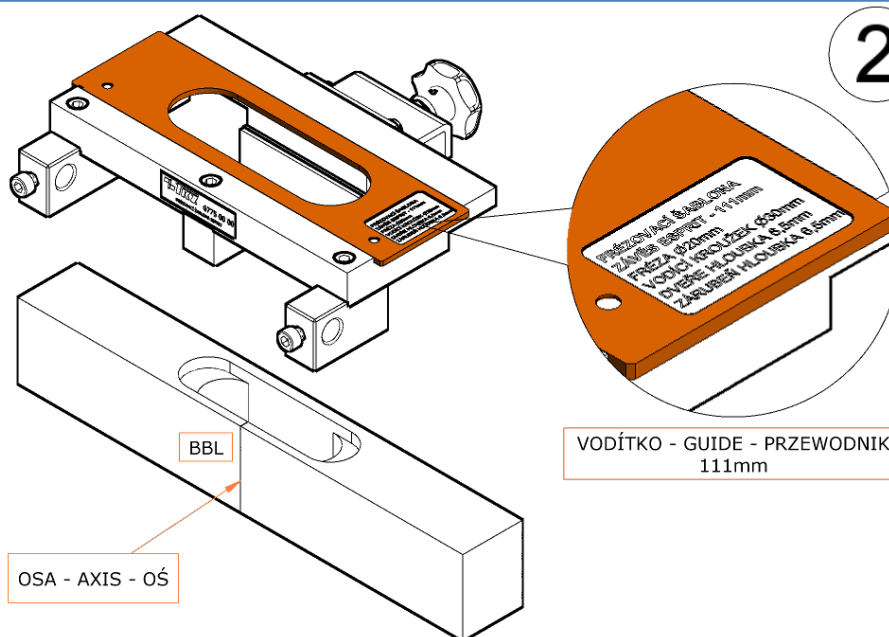

FRÉZOVACÍ ŠABLONA - MILLING TEMPLATE - SZABLON MONTAŻOWY
6775

1

DVEŘE - DOOR - DRZWI

2

VODÍTKO - GUIDE - PRZEWODNIK
111mm

OSA - AXIS - OŚ

3

4

5

DVEŘE - DOOR - DRZWI

6

7

ZÁRUBEŇ - FRAME - OŚCIEŻNICA

8

PODLOŽKA PRO ZÁRUBEŇ - WASHER FOR FRAME - PODKŁADKA DLA OŚCIEŻNICE

9