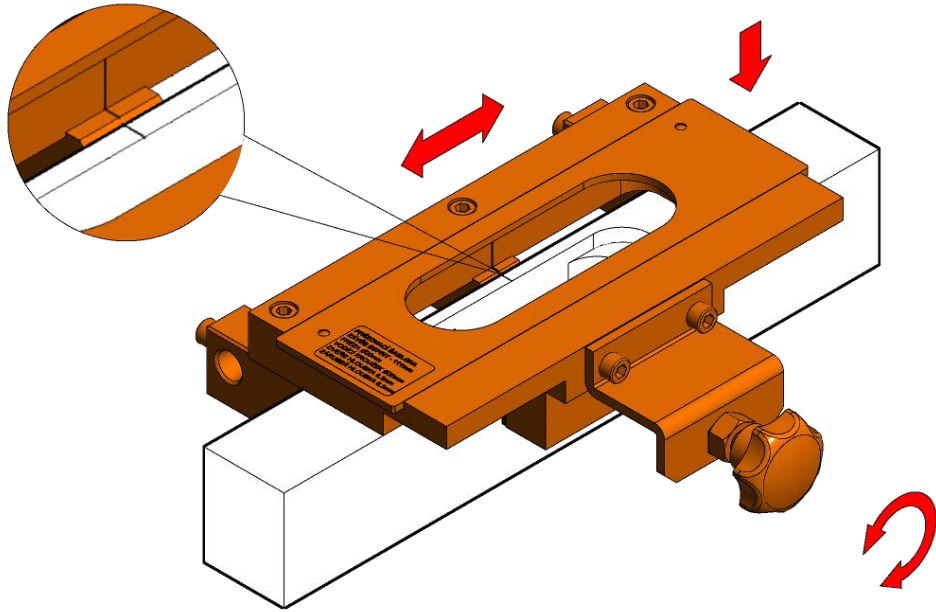

FRÉZOVACÍ ŠABLONA - MILLING TEMPLATE - SZABLON MONTAŻOWY
6775

1

DVEŘE - DOOR - DRZWI

2

VODÍTKO - GUIDE - PRZEWODNIK
111mm

OSA - AXIS - OŚ

3

4

5

DVEŘE - DOOR - DRZWI

6

7

ZÁRUBEŇ - FRAME - OŚCIEŻNICA

8

PODLOŽKA PRO ZÁRUBEŇ - WASHER FOR FRAME - PODKŁADKA DLA OŚCIEŻNICE

9