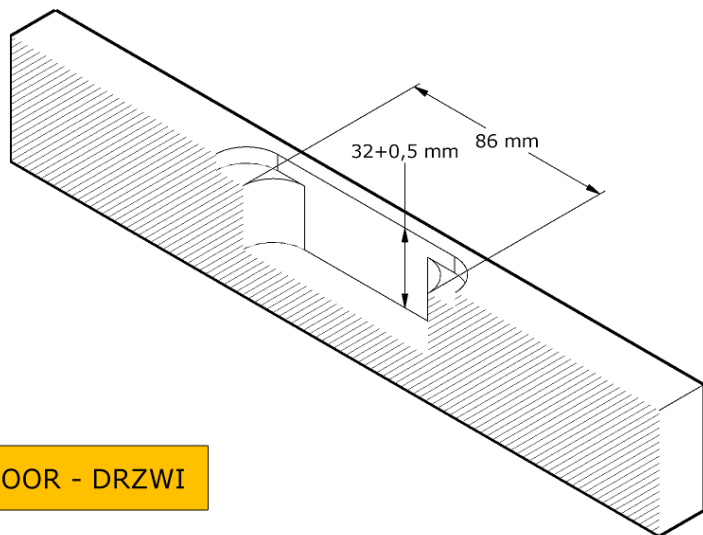

DVEŘE - DOOR - DRZWI