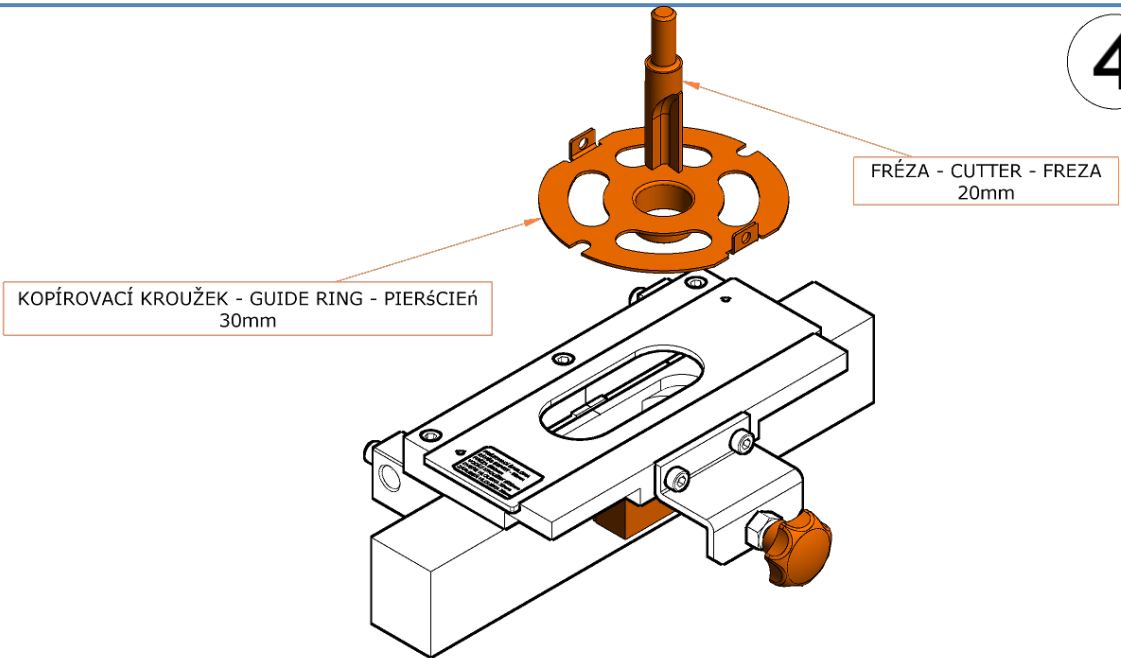

FRÉZOVACÍ ŠABLONA - MILLING TEMPLATE - SZABLON MONTAŻOWY
6775

1

DVEŘE - DOOR - DRZWI

2

VODÍTKO - GUIDE - PRZEWODNIK
111mm

OSA - AXIS - OŚ

3

4

5

DVEŘE - DOOR - DRZWI

6

7

ZÁRUBEŇ - FRAME - OŚCIEŻNICA

8

PODLOŽKA PRO ZÁRUBEŇ - WASHER FOR FRAME - PODKŁADKA DLA OŚCIEŻNICE

9