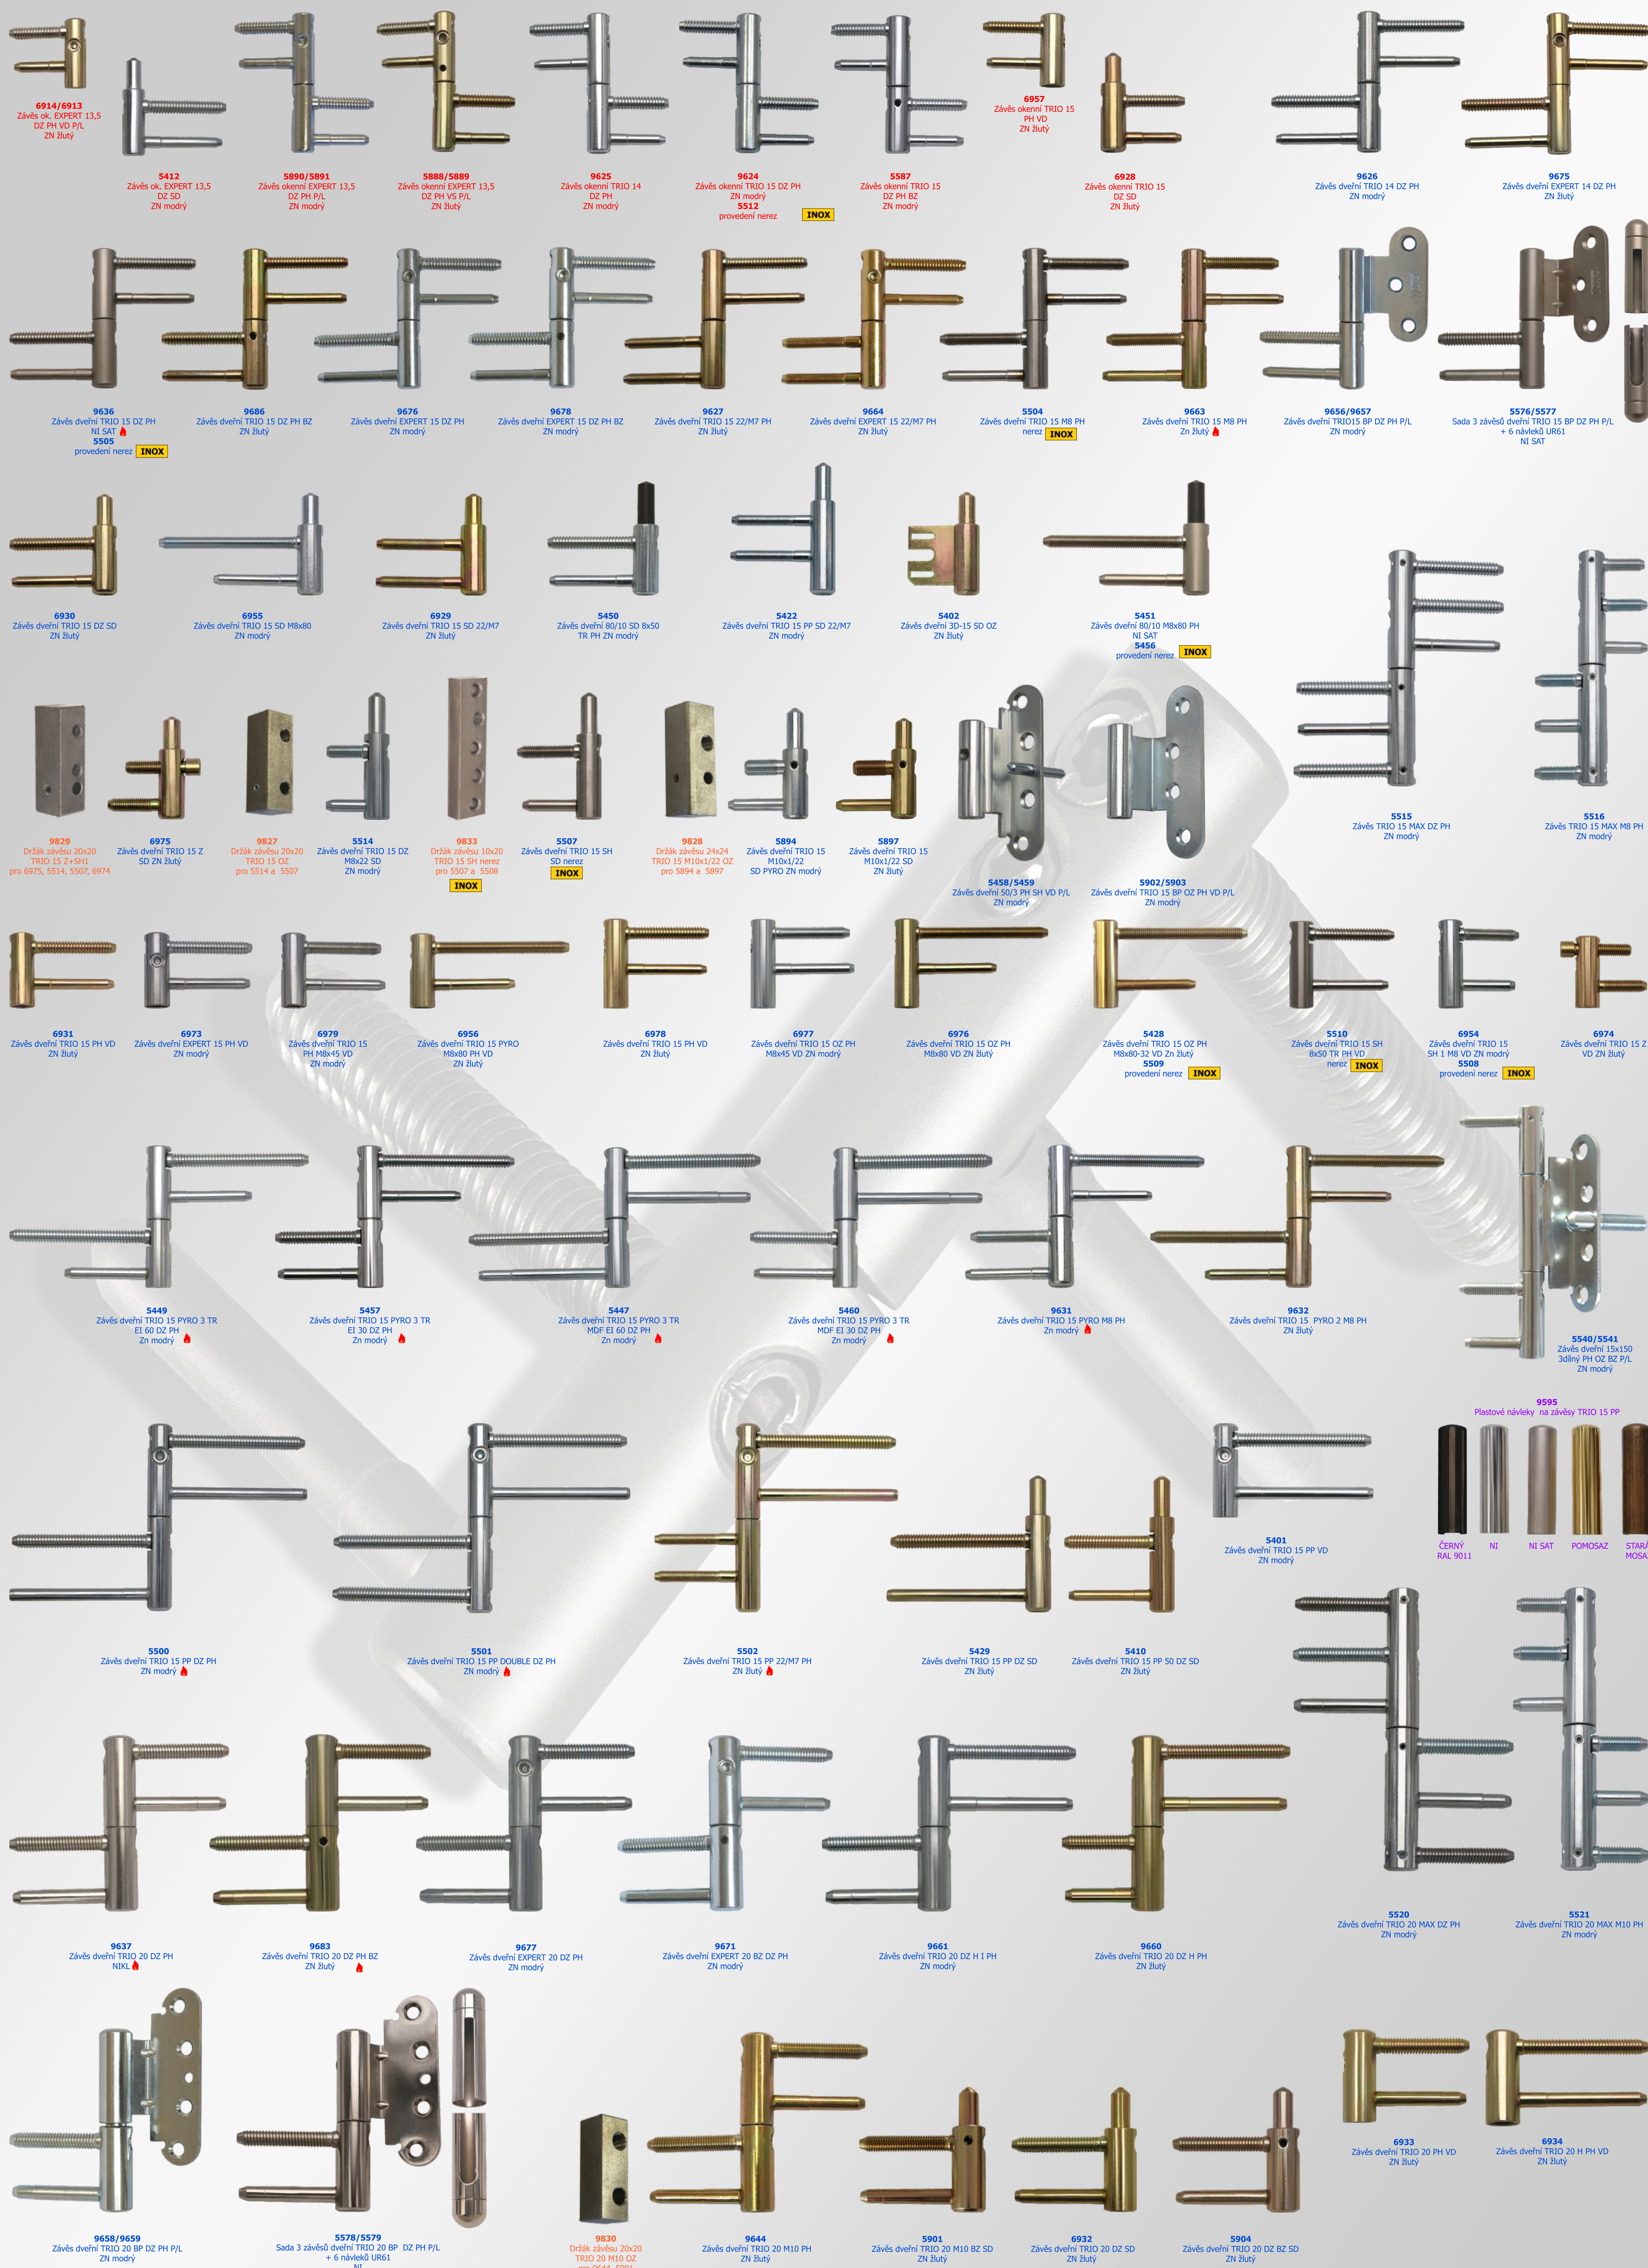

Dveřní a okenní TRIO a EXPERT

Plastové návilky na závěsy EXPERT 13,5 a TRIO 14, 15 a 20