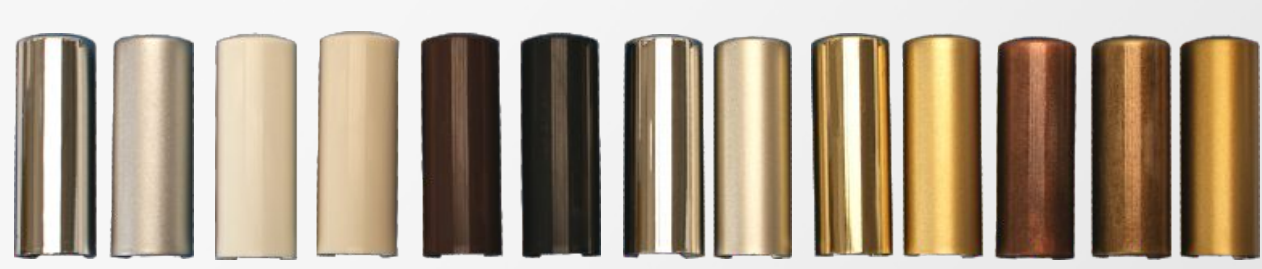

UR 05, UR 09, UR 11, UR 22, UR 30, UR 31, UR 34, UR 46, UR 55, UR 56, UR 62