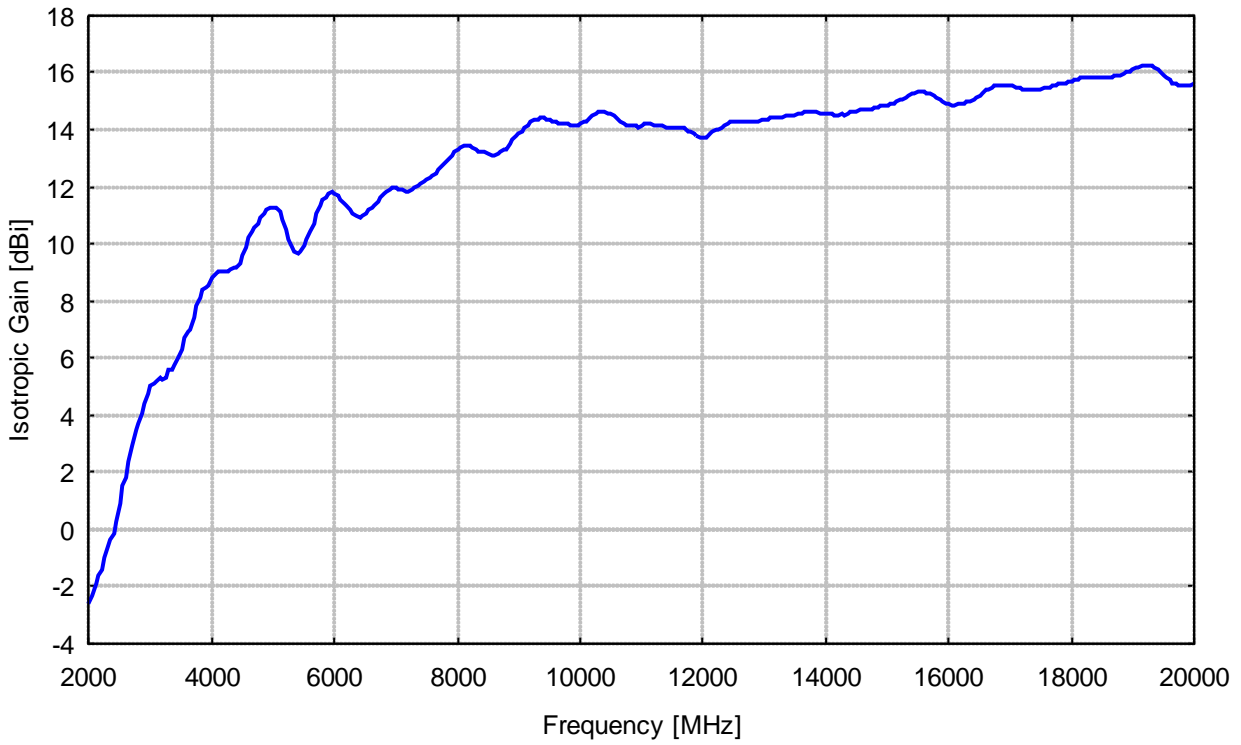

Isotropgewinn