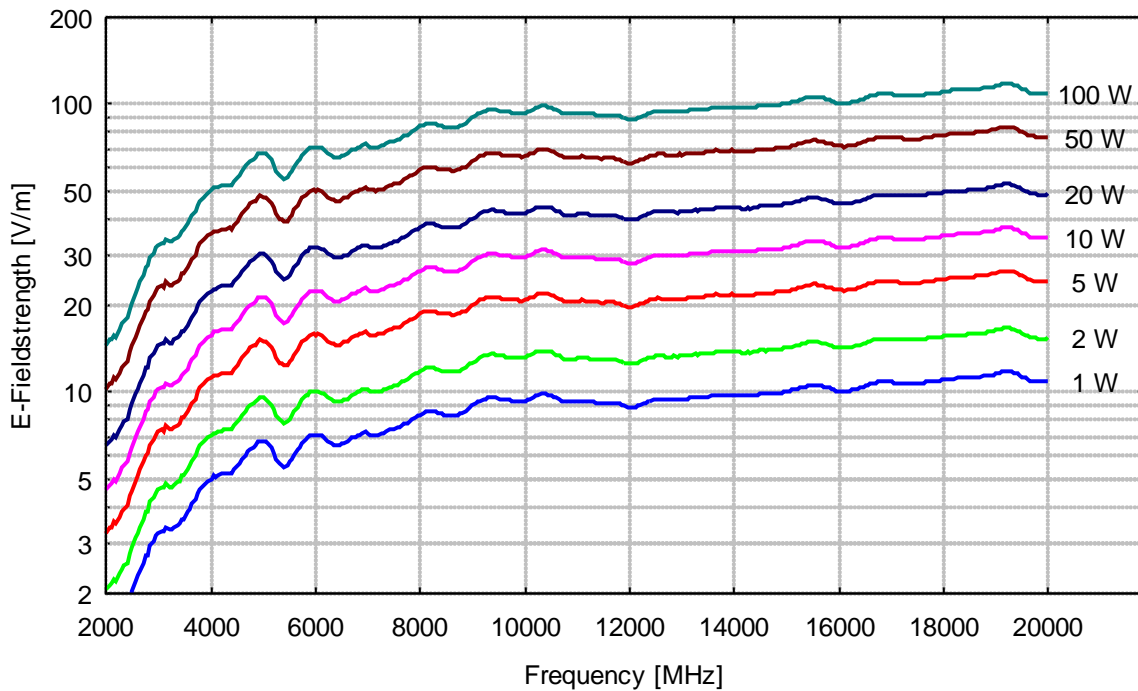

|                                   |      |      |      |      |      |      |                                   |
|-----------------------------------|------|------|------|------|------|------|-----------------------------------|
| Modulation (AM)                   | 50 % | 60 % | 70 % | 80 % | 90 % | 95%  | Modulation (AM)                   |
| Leistungsfaktor                   | 2.25 | 2.56 | 2.89 | 3.24 | 3.61 | 3.8  | Power Factor                      |
| Zusätzlicher Leistungsbedarf [dB] | +3.5 | +4.1 | +4.6 | +5.1 | +5.6 | +5.8 | Additional Power Requirement [dB] |

**Erzeugte Elektrische Feldstärke vor der Antennenspitze  
unmoduliert, Eingangsleistung an SMA-Buchse, Reflexionsfreie Umgebung  
Generated Electrical Fieldstrength in front of Antenna Tip  
no modulation, Input Power at SMA-Connector, Anechoic Environmental Conditions**

## Stehwellenverhältnis

VSWR