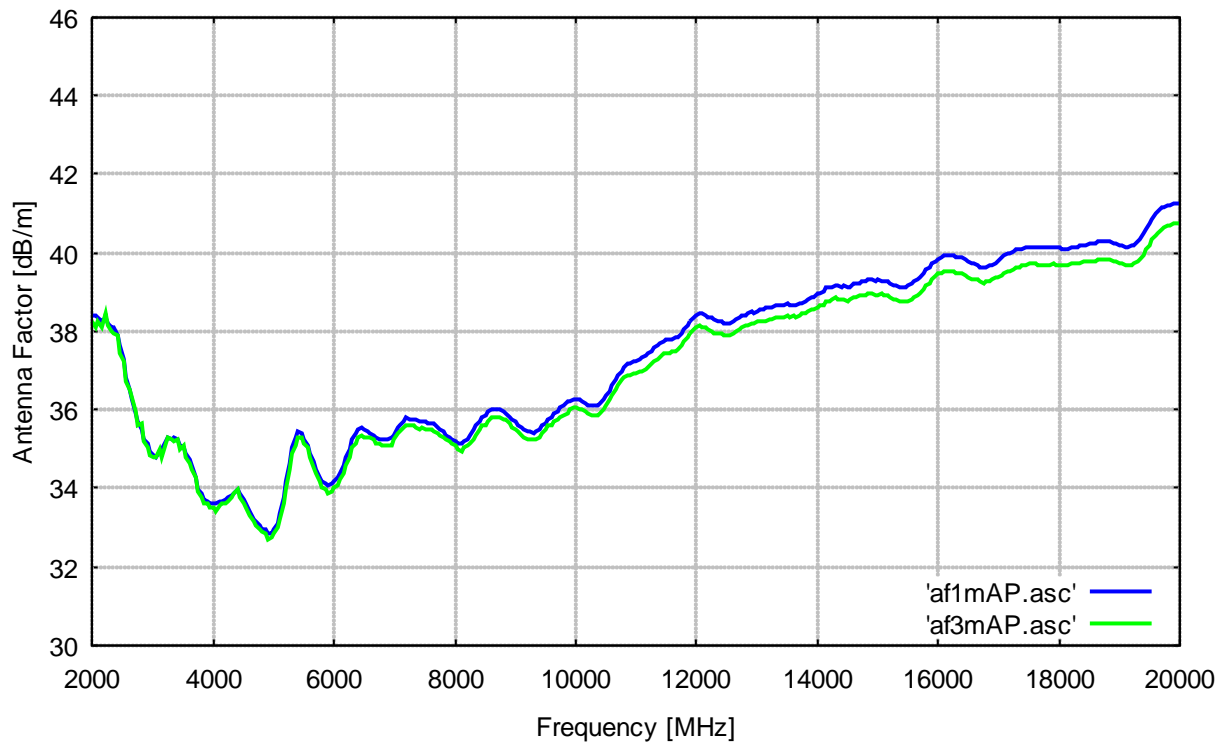

Antennen-Wandlungsmaß