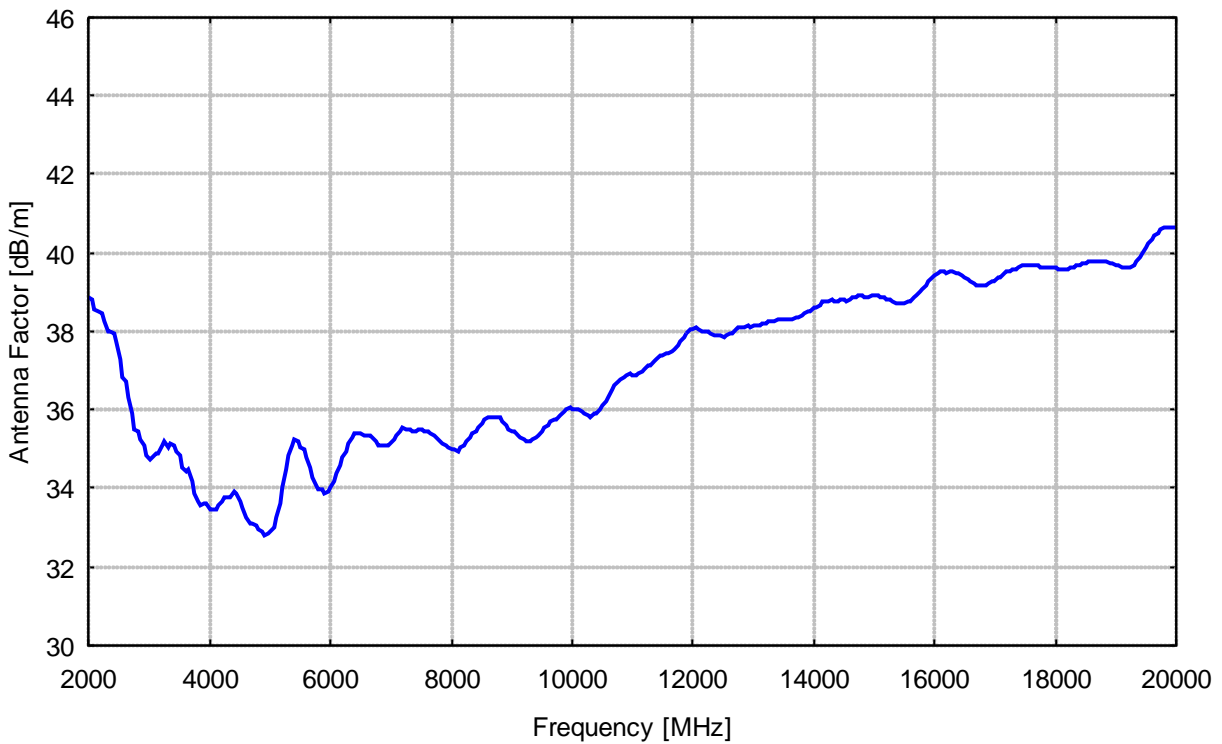

Kalibrierbezugspunkt:  
Apertur

*Calibration Reference Point:*  
*Aperture*

Isotropgewinn

Antennen-Wandlungsmaß

**Erzeugung definierter Feldstärken BBHA 9120 C**  
**Generating defined Field Strength BBHA 9120 C**