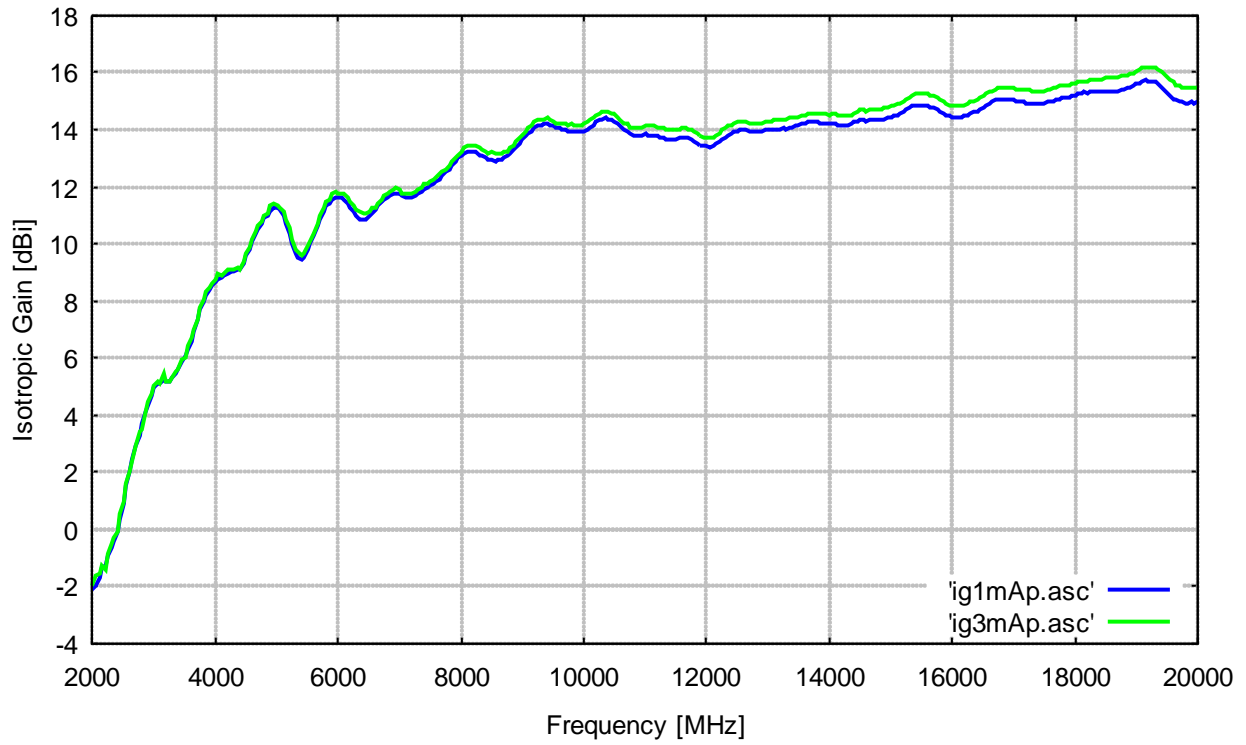

Isotropgewinn