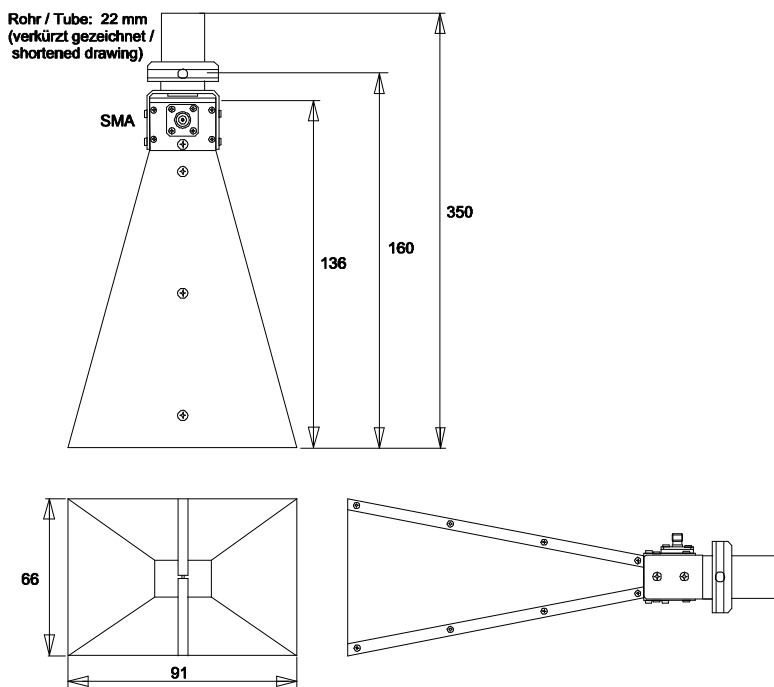

Doppelsteg Breitband-Hornantenne BBHA 9120 C Double Ridge Broadband Horn Antenna BBHA 9120 C

Beschreibung:

Linear polarisierte Doppelsteg Breitband Hornantenne in Aluminiumausführung für Empfangs- und Sendeanwendungen.

Description:

Linear polarized double ridged broadband horn antenna for receive and transmit applications made of aluminium.

Technische Daten:		Specifications:
Frequenzbereich, nominell:	2...18 GHz	Nominal Frequency Range:
Nutzbarer Frequenzbereich:	2 ... 20 GHz	Usable Frequency Range:
Isotropgewinn:	9 ... 16 dBi (f > 4 GHz)	Isotropic Gain:
Antennenfaktor:	33 ... 41 dB/m (f > 4 GHz)	Antenna Factor:
Impedanz, nominell:	50 Ω	Nominal Impedance:
Stehwellenverhältnis SWR typisch:	1.8	Standing Wave Ratio SWR typical:
Stehwellenverhältnis SWR max.:	< 4 (f > 4 GHz)	Standing Wave Ratio SWR max.:
Vor- Rückverhältnis:	typ. 25 dB	Front to Back Ratio:
Polarisationsentkopplung:	typ. > 25 dB	Cross Polarisation:
3 dB Öffnungswinkel typ.(E-Ebene):	29°	3 dB Beamwidth typ. (E-Plane):
3 dB Öffnungswinkel typ.(H-Ebene):	26°	3 dB Beamwidth typ. (H-Plane):
6 dB Öffnungswinkel typ.(E-Ebene):	40°	6 dB Beamwidth typ. (E-Plane):
6 dB Öffnungswinkel typ.(H-Ebene):	40°	6 dB Beamwidth typ. (H-Plane):
Max. Eingangsleistung:	100 W (intermitt.) 50 W (cont.)	Max. Input Power:
Anschlußart: SMA-Buchse		SMA-Connector female
Halterung: 22 mm Rohr, Rastring		Mount: 22 mm Tube, Indexing Ring
Breite x Länge x Dicke:	98 x 140 (345) x 69 mm	Width x Length x Thickness:
Gewicht:	0.5 kg	Weight: