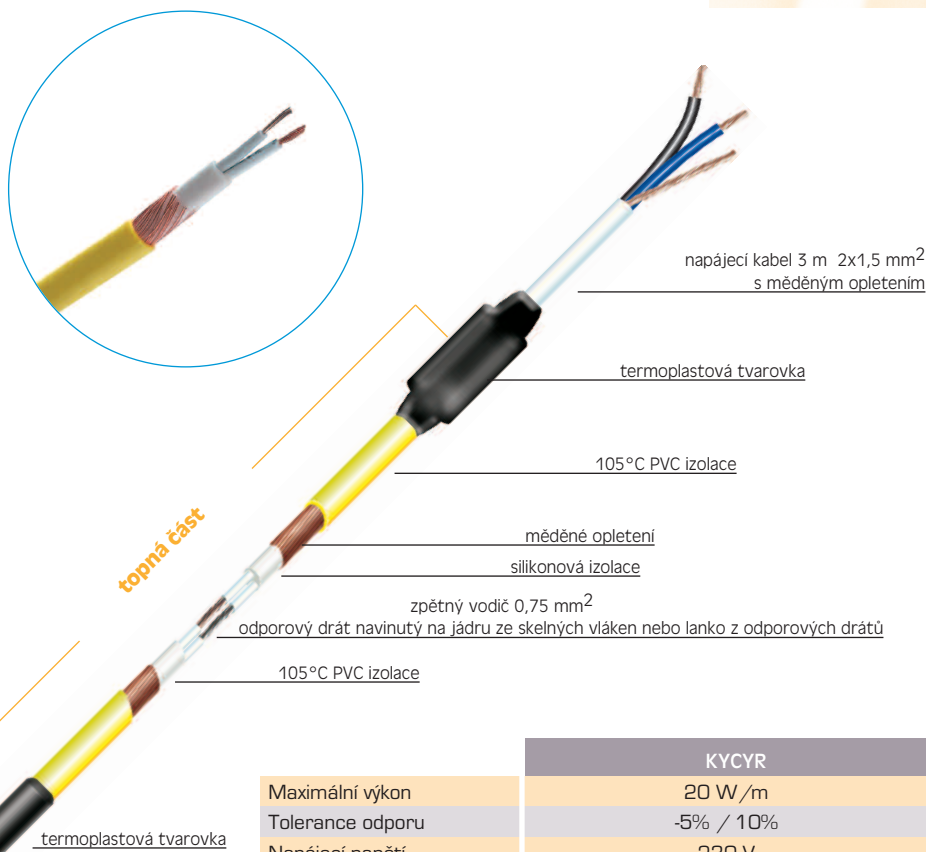

KYCYR

Sériové kabely se zpětným vodičem

Vlastnosti

- Robustní a flexibilní konstrukce.
- Mechanická ochrana a uzemnění.
- Napájecí kabel 3 m pouze na jednom konci, integrovaný zpětný vodič.
- Standardní napájecí napětí 230 V.
- Sériové odporové kabely, silikonová a PVC izolace, měděné opletení a vnější plášť PVC.

Aplikace

Kabely **KYCYR** jsou velmi odolné a robustní a instalují se do betonu jako podlahové topení, k otáčení venkovních ploch a k udržování teploty v podloží mrazících boxů.

Kabely musí instalovány v souladu s platnými normami. Pro podlahové topení je to česká norma ČSN 33 2000-7-753.

K zajištění dlouhé životnosti těchto topných prvků doporučujeme použití regulátoru.

Standardní modely 230V

KYCYR 20 W/m		
Délka [m]	Výkon [W]	Odpor [Ω/m]
10	200	27,0
15	300	11,8
20	400	6,7
30	600	2,8
40	800	1,65
48	940	1,15
55	1100	0,87
75	1500	0,47
90	1800	0,30
113	2100	0,20

KYCYR 10 W/m		
Délka [m]	Výkon [W]	Odpor [Ω/m]
13	100	41,0
14	140	27,0
15,5	206	16,0
18	180	16,0
20	160	16,0
20	285	9,2
21	210	11,8
24	240	9,2
28	280	6,7
36	360	4,0
44	430	2,8
49	480	2,24
57	560	1,65
68	660	1,15
78	780	0,87
92	920	0,6
104	1040	0,47
128	1280	0,3
155	1550	0,2

	KYCYR
Maximální výkon	20 W/m
Tolerance odporu	-5% / 10%
Napájecí napětí	230 V
Vnější průměr	7 až 8 mm
Poloměr ohybu	6 x průměr
Topný element	odporové lanko nebo odporový drát navinutý na skelném kordu
Zpětný vodič	měděné lanko 0,75 mm² izolované PVC
Izolace topného elementu	silikonová guma
Vnitřní plášť	105°C PVC
Opletení	měděné 30 x 0,3 mm
Vnější plášť	105°C PVC
Napájecí kabel	3 m, opletený, 2x1,5 mm²
Max. povolená tepl. povrchu	90°C

Použití

Prostudujte si dále stránky tohoto katalogu věnované obecným principům činnosti, všeobecným pokynům pro použití a dále věnované příslušenství.

FLEXELEC S.A.S

10, rue des frères Lumière
Z.A. du Bois Rond
69720 ST BONNET DE MURE - FRANCE
Tel: +33 (0)4.72.48.30.90
Fax: +33 (0)4.78.40.82.81
E-mail: flexelec@omerin.com

REVOS, s.r.o.

Hudcova 76
612 00 Brno
ČESKÁ REPUBLIKA
Tel: +420 541 613 629
Fax: +420 541 613 627
E-mail: revos@revos.cz