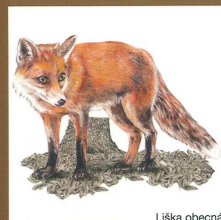

Klouzek sličný

Liška obecná