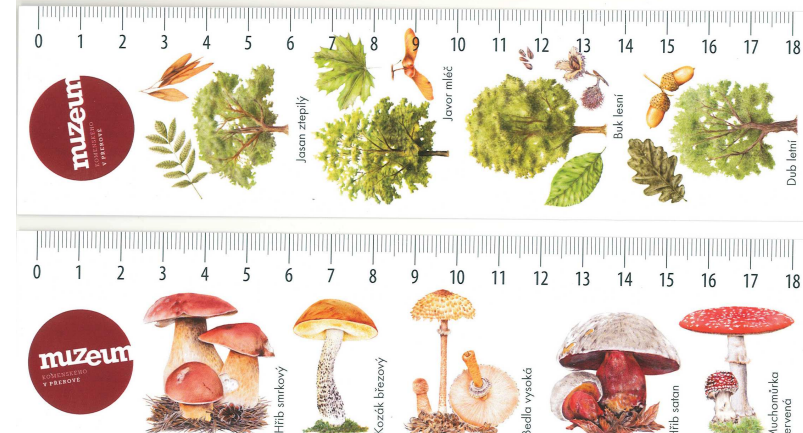

ořezávátko 45 Kč

papírová záložka s měřítkem
5 Kč