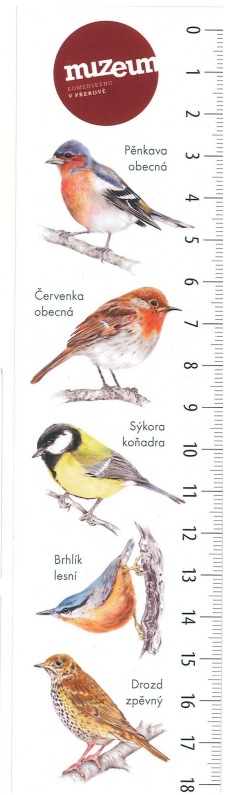

Buk lesní

Ledňáček říční

pexeso papírové s ilustracemi
25 Kč

omalovánka 15 Kč

www.LesniSvet.cz

Ježek západní

Vyr velký

Sova pálena

puzzle do kapsy 60 Kč

Sýkora modřinka

Stehlík obecný

Krahujec obecný

jojo 40 Kč

káča 25 Kč

magnetka tvar
25 Kč

magnetka
letokruh
30 Kč

magnet velký
30 Kč

ořezávátko 45 Kč

papírová záložka s měřítkem
5 Kč

dřevěné pravítko 15 cm 25 Kč

pravítko s vlnovkou
10 Kč

dřevěné pravítko 20 cm 35 Kč

dřevěná medaile masiv 25 Kč

přívěšek na klíče 40 Kč