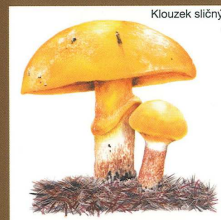

Lesní Svět

www.LesniSvet.cz

Obaleč dubový

Roháč obecný

Jírovec maďal

Skokan zelený

Kulišek nejmenší

Javor mléč

Lýkožrout smrkový

Sýkora modřinka

Jahodník obecný

Liška obecná

Ostříž lesní

Sršeň obecná

Babočka paví oko

Klouzek sličný

Buk lesní

Ledňáček říční

pexeso papírové s ilustracemi
25 Kč

omalovánka 15 Kč

www.LesniSvet.cz

Ježek západní

Vyr velký

Sova pálena