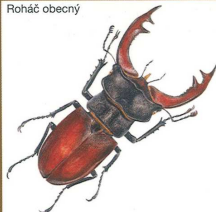

Lesní Svět

www.LesniSvet.cz

Obaleč dubový

Roháč obecný

Jírovec maďal

Skokan zelený

Kulišek nejmenší

Javor mléč

Lýkožrout smrkový

Sýkora modřinka

Jahodník obecný

Liška obecná

Ostříž lesní

Sršeň obecná

Babočka paví oko

Klouzek sličný

Buk lesní

Ledňáček říční

pexeso papírové s ilustracemi
25 Kč

omalovánka 15 Kč

www.LesniSvet.cz

Ježek západní

Vyr velký

Sova pálena