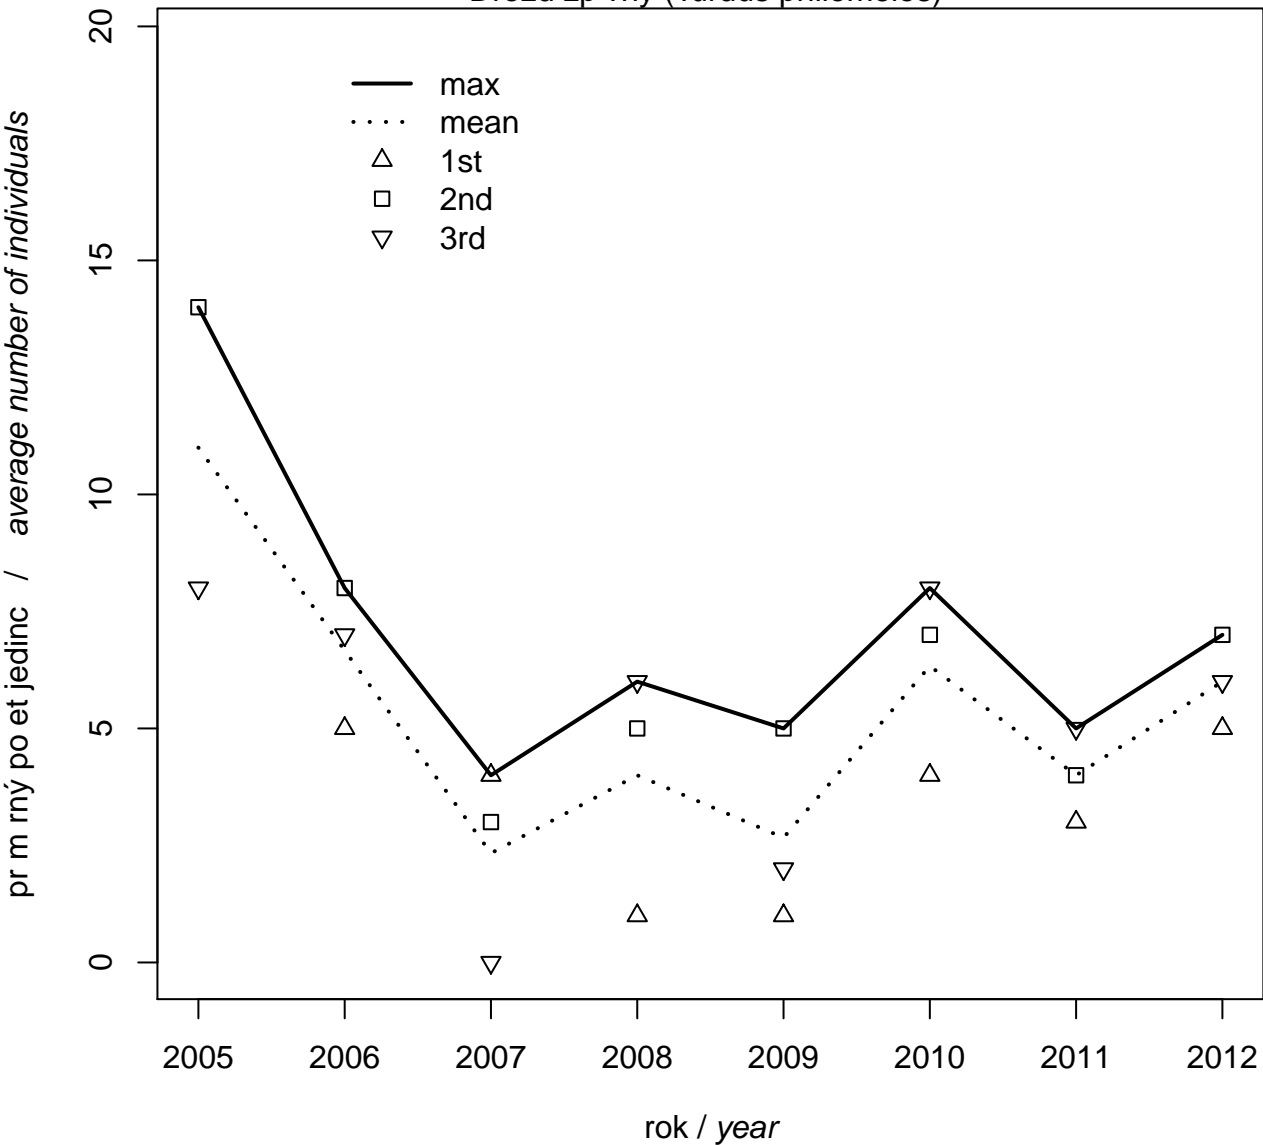

Transekt/*Transect* Litovelské luhy

Drozd zp vný (*Turdus philomelos*)