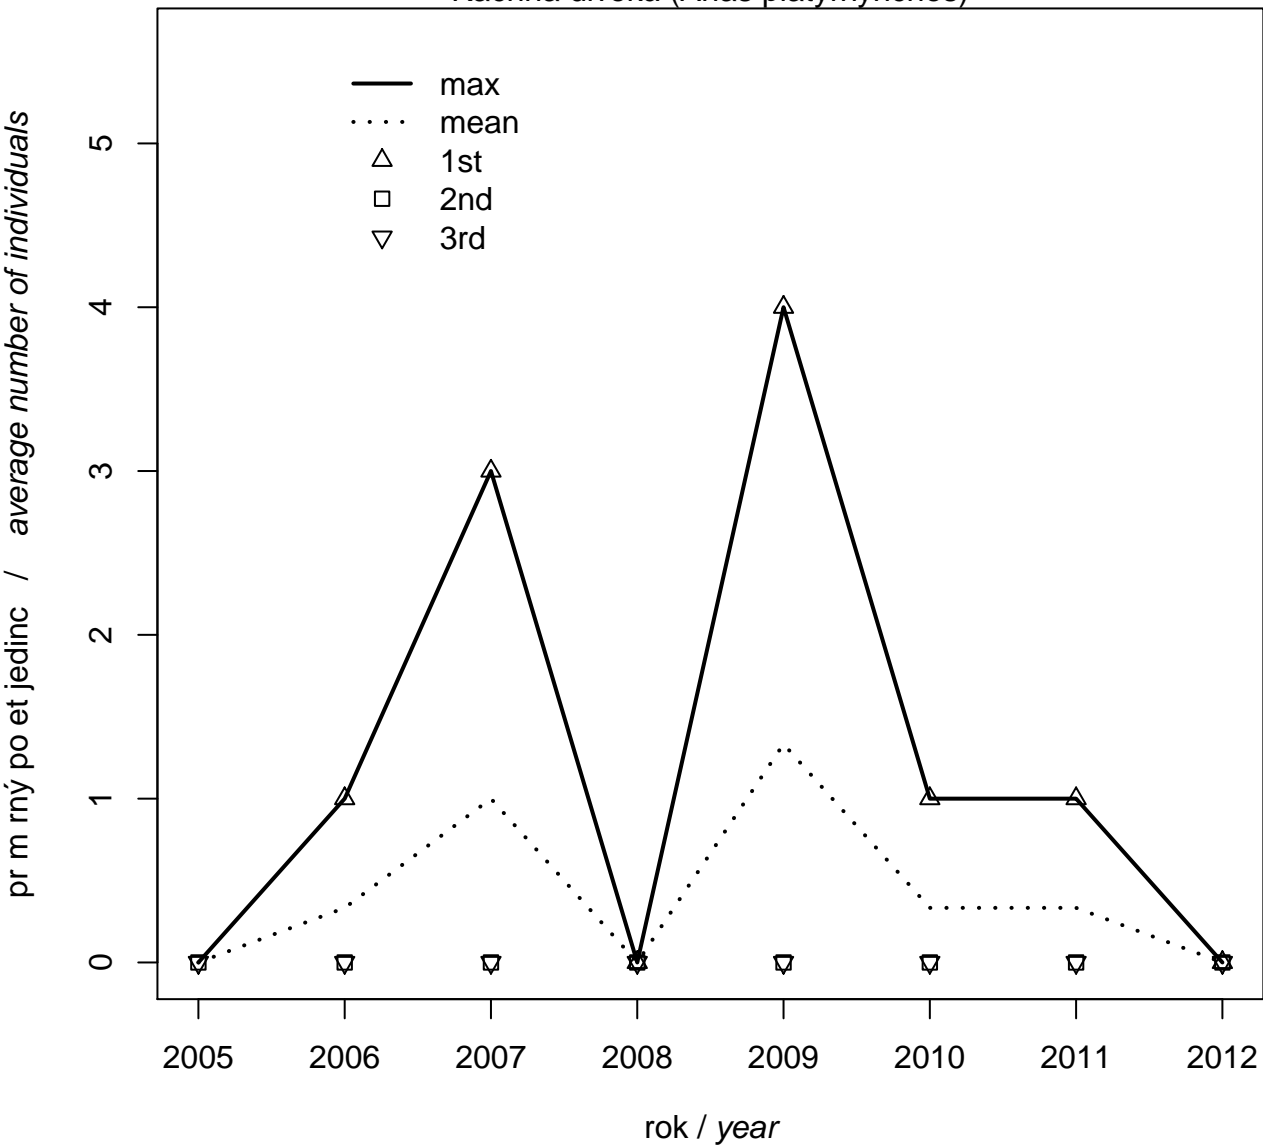

# Transect/*Transect* Litovelské luhy

Kachna divoká (*Anas platyrhynchos*)