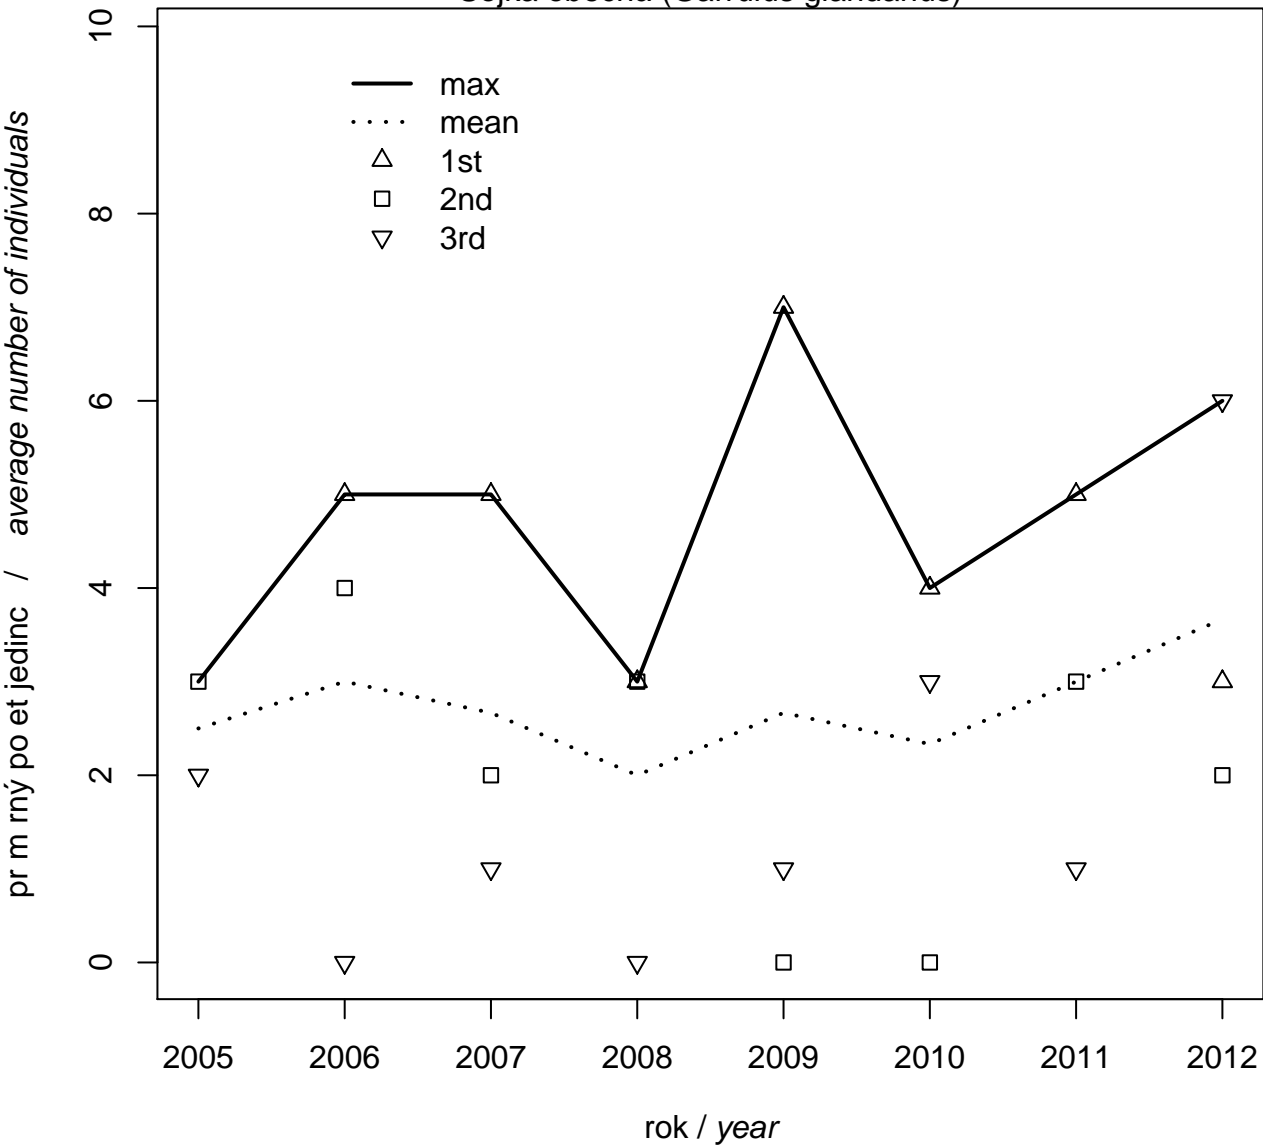

Transekt/*Transect* Litovelské luhy

Sojka obecná (*Garrulus glandarius*)