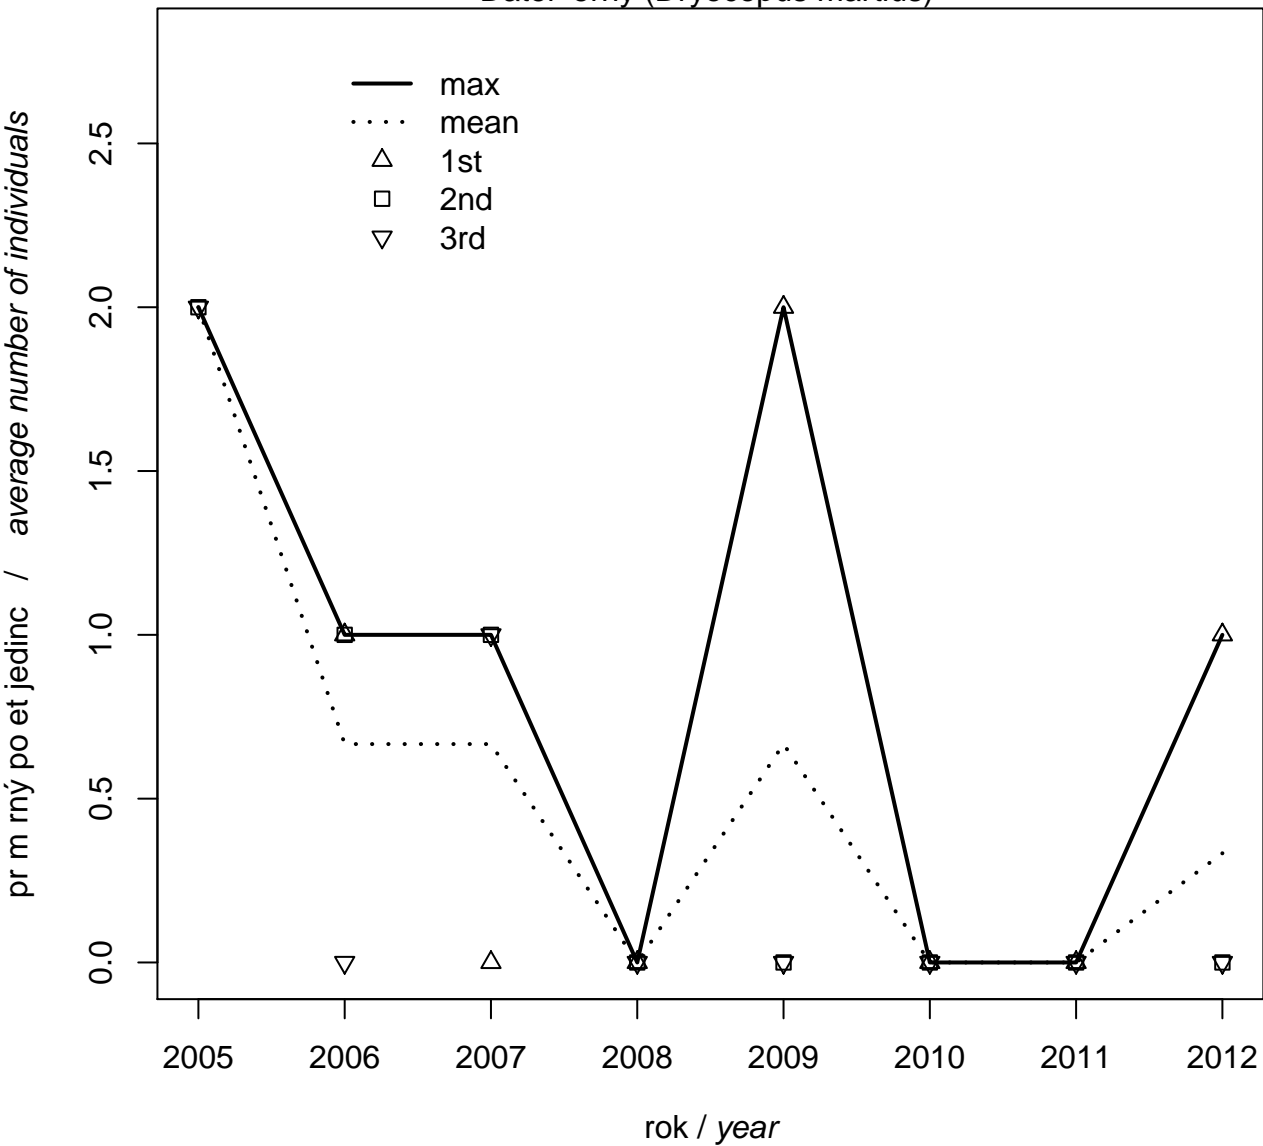

Transect/*Transect* Litovelské luhy

Datel erný (*Dryocopus martius*)