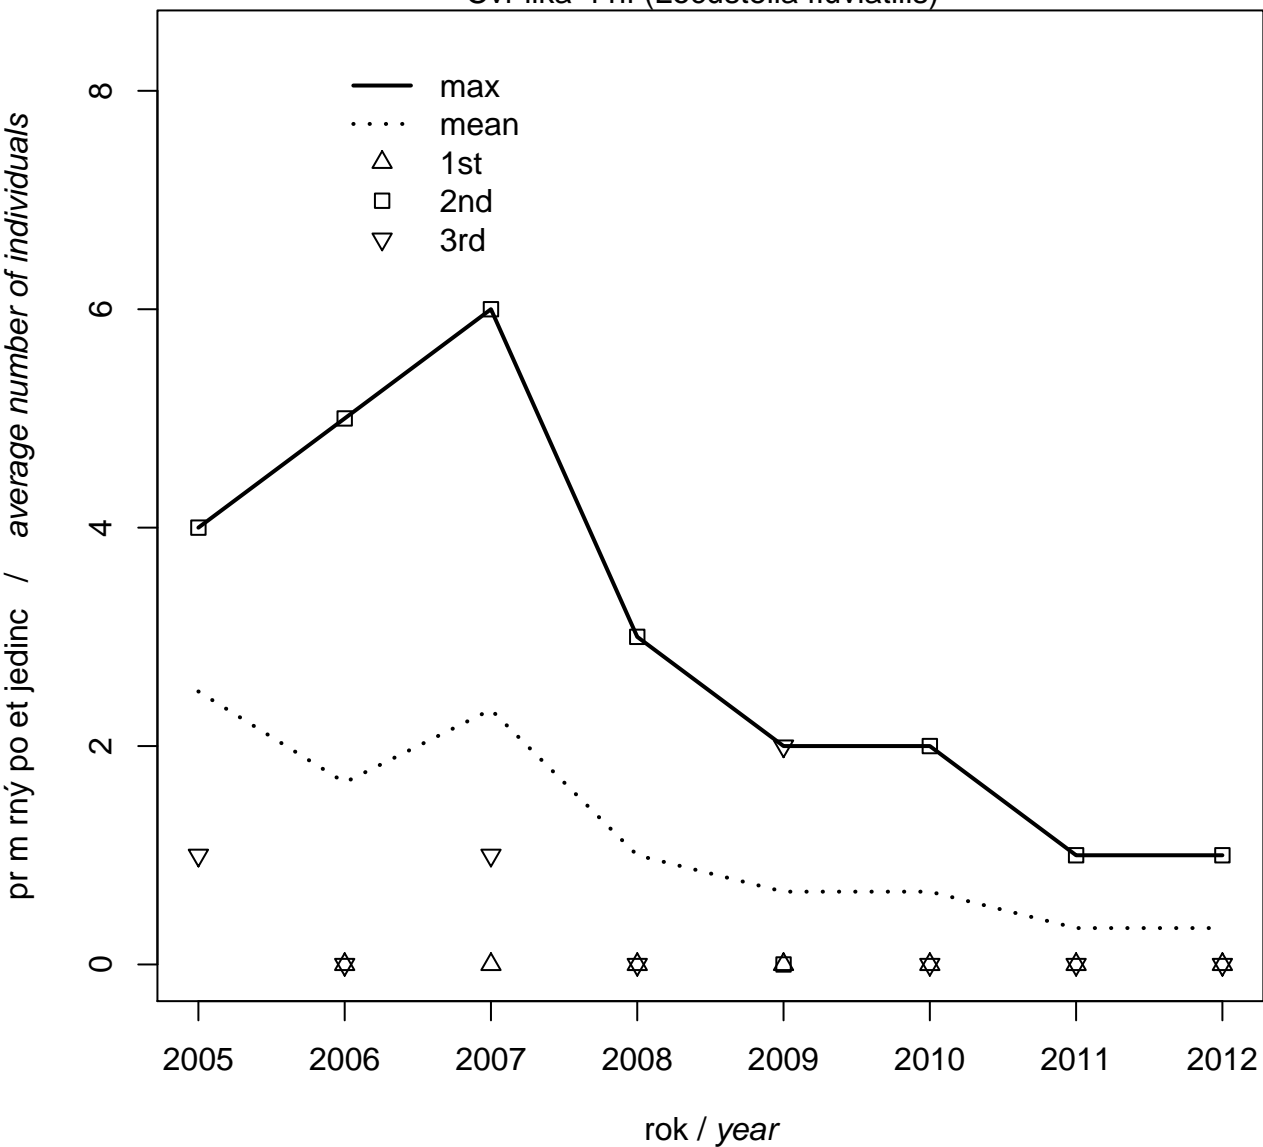

Transect/*Transect* Litovelské luhy

Cvr ilka í ní (*Locustella fluviatilis*)