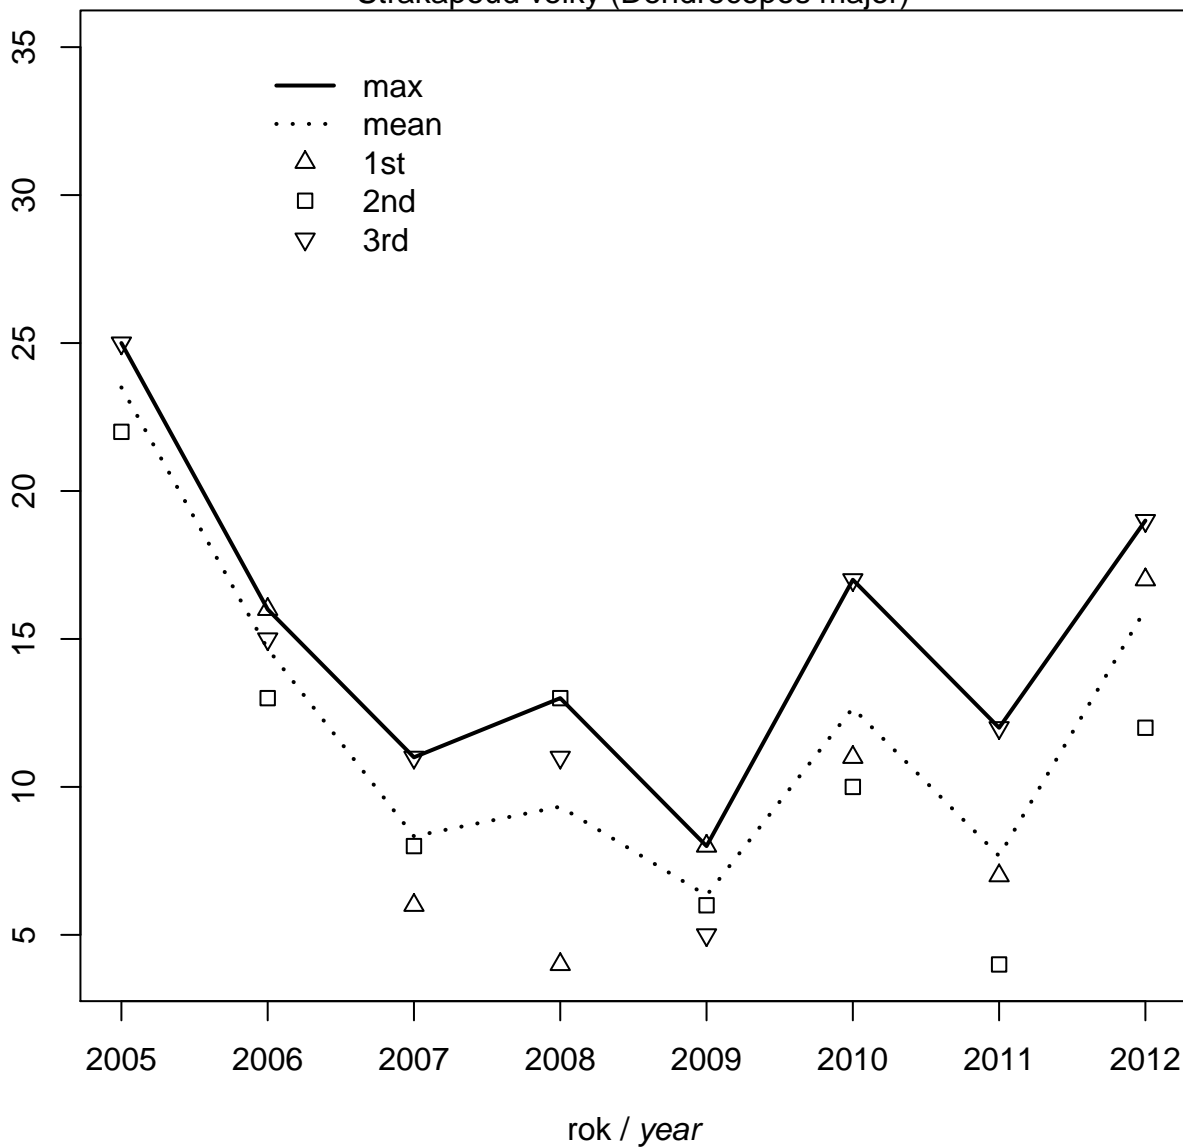

## Strakapoud velký (*Dendrocopos major*)

průměrný počet jedinců / average number of individuals