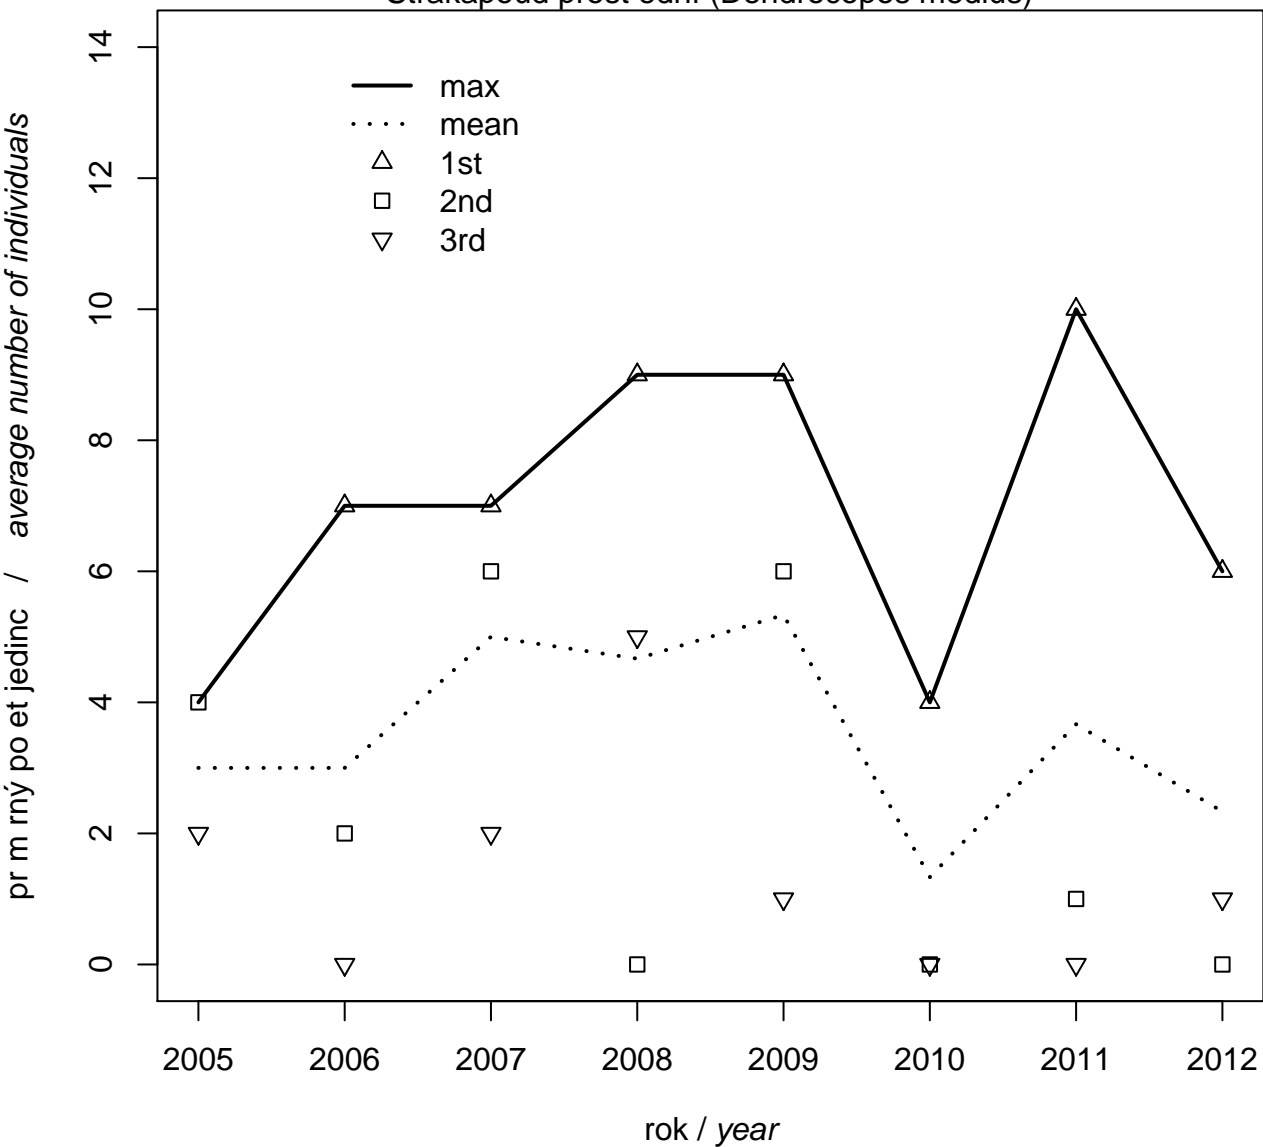

Transect/*Transect* Litovelské luhy

Strakapoud prost ední (*Dendrocopos medius*)