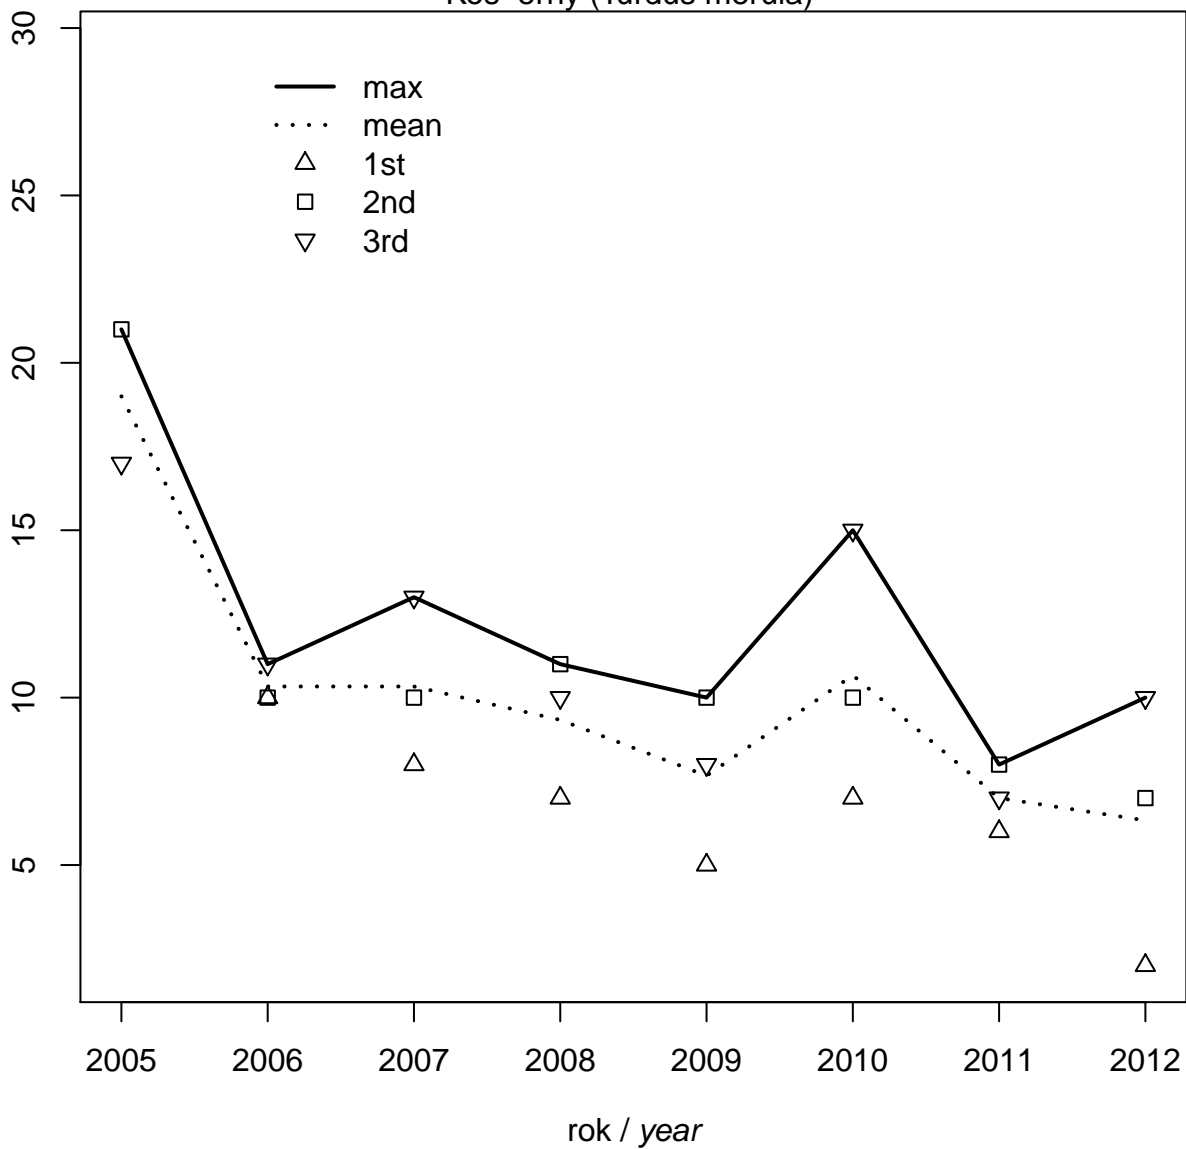

# Transect/*Transect* Litovelské luhy

Kos erný (*Turdus merula*)

průměrný počet jedinců / average number of individuals