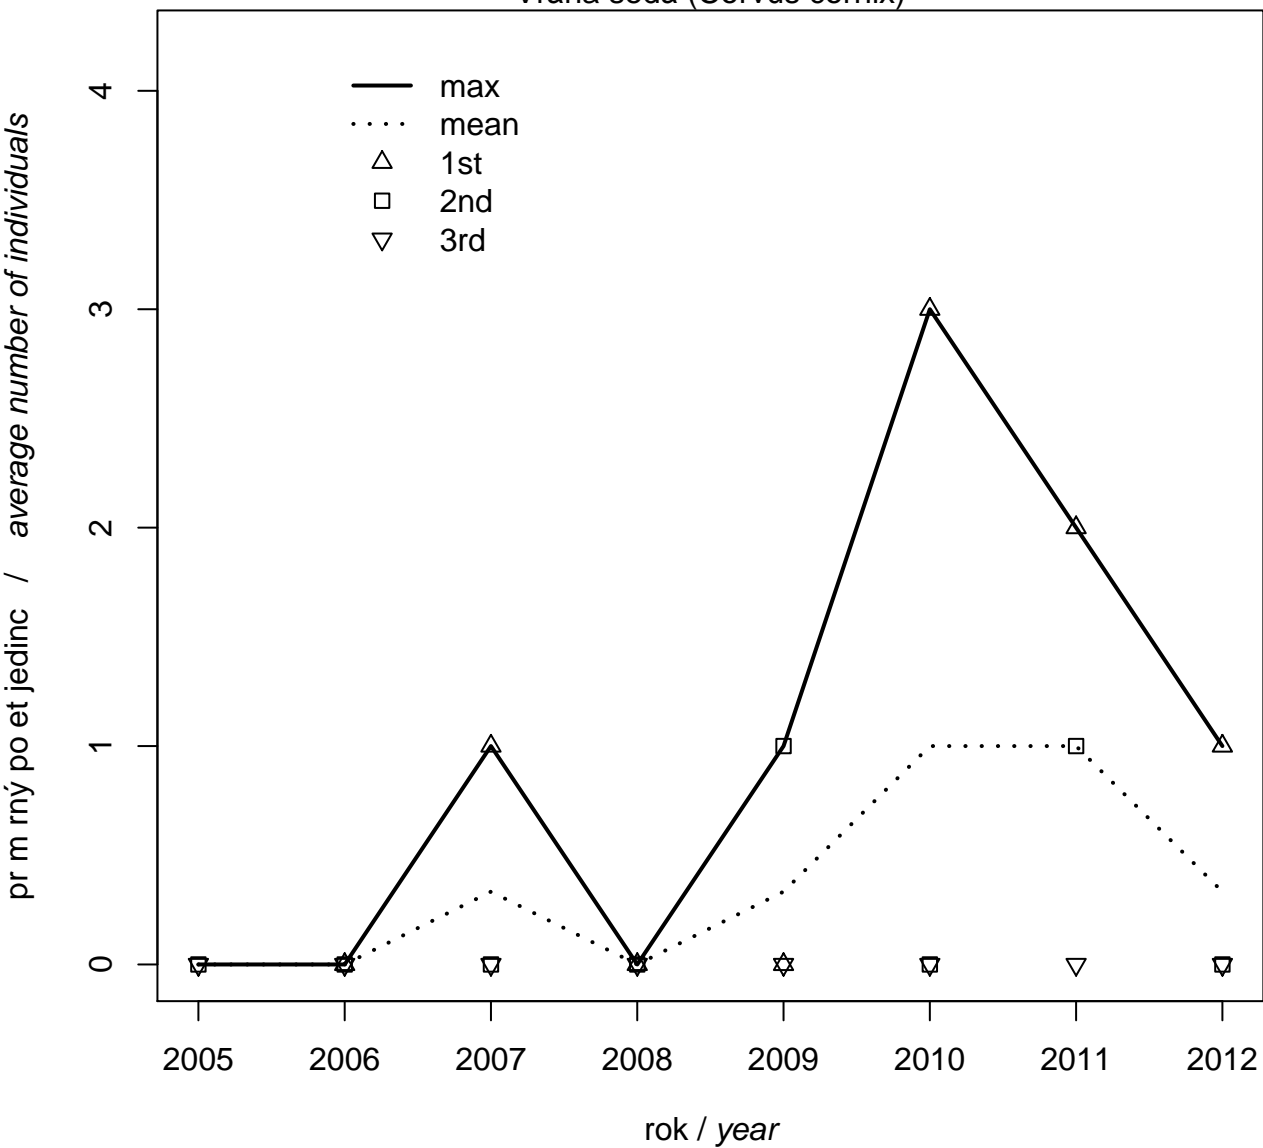

Transekt/*Transect* Litovelské luhy

Vrána šedá (*Corvus cornix*)