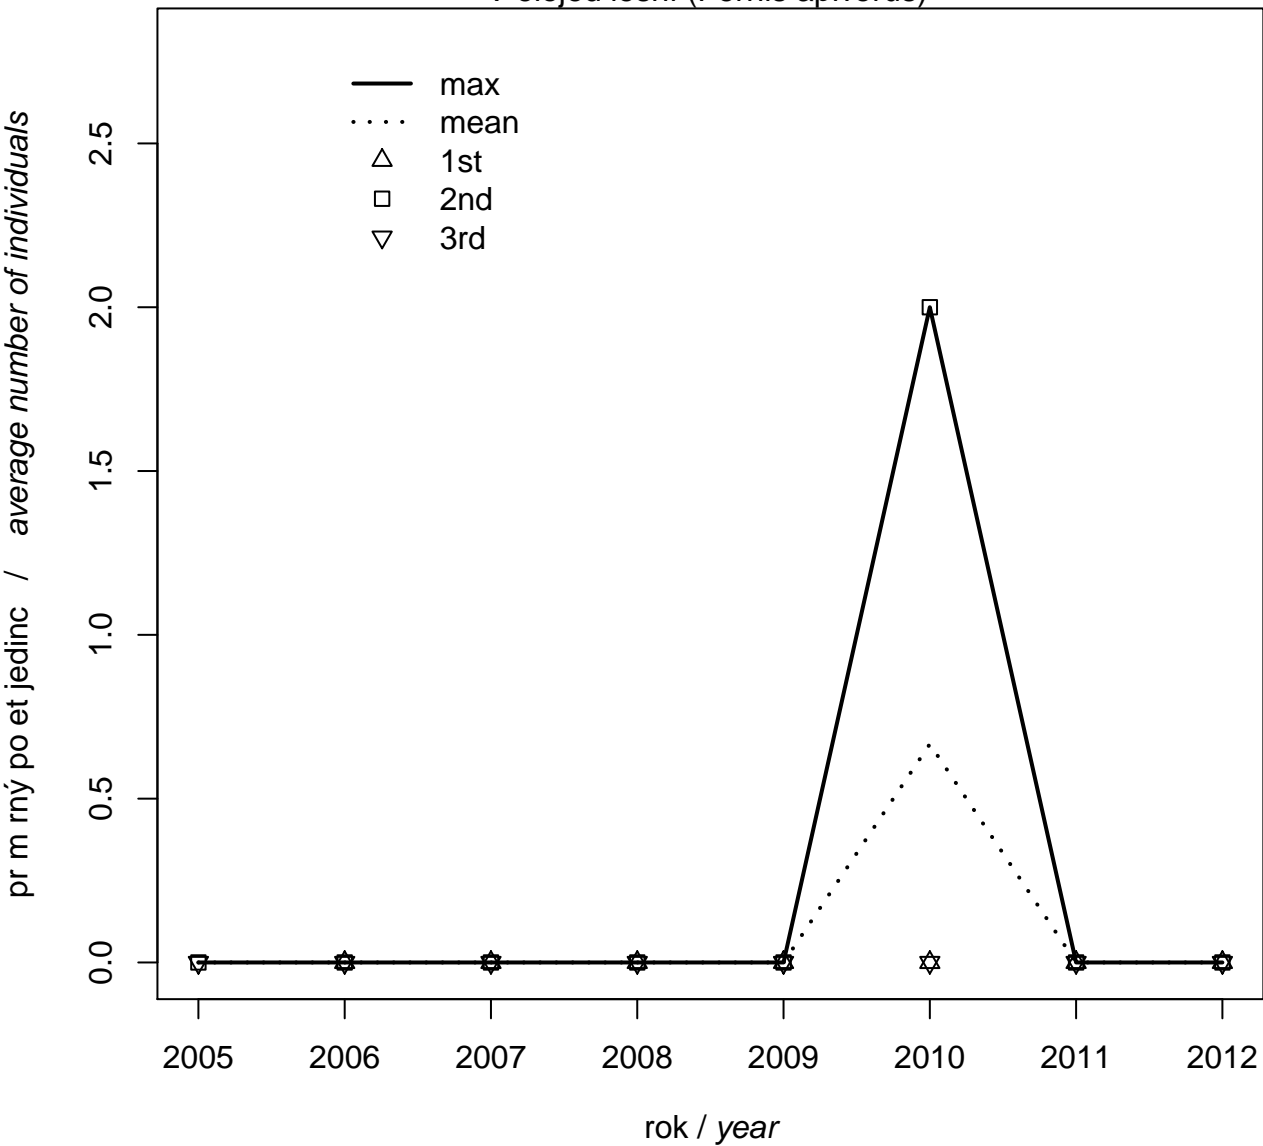

Transekt/*Transect* Litovelské luhy

V elojed lesní (*Pernis apivorus*)