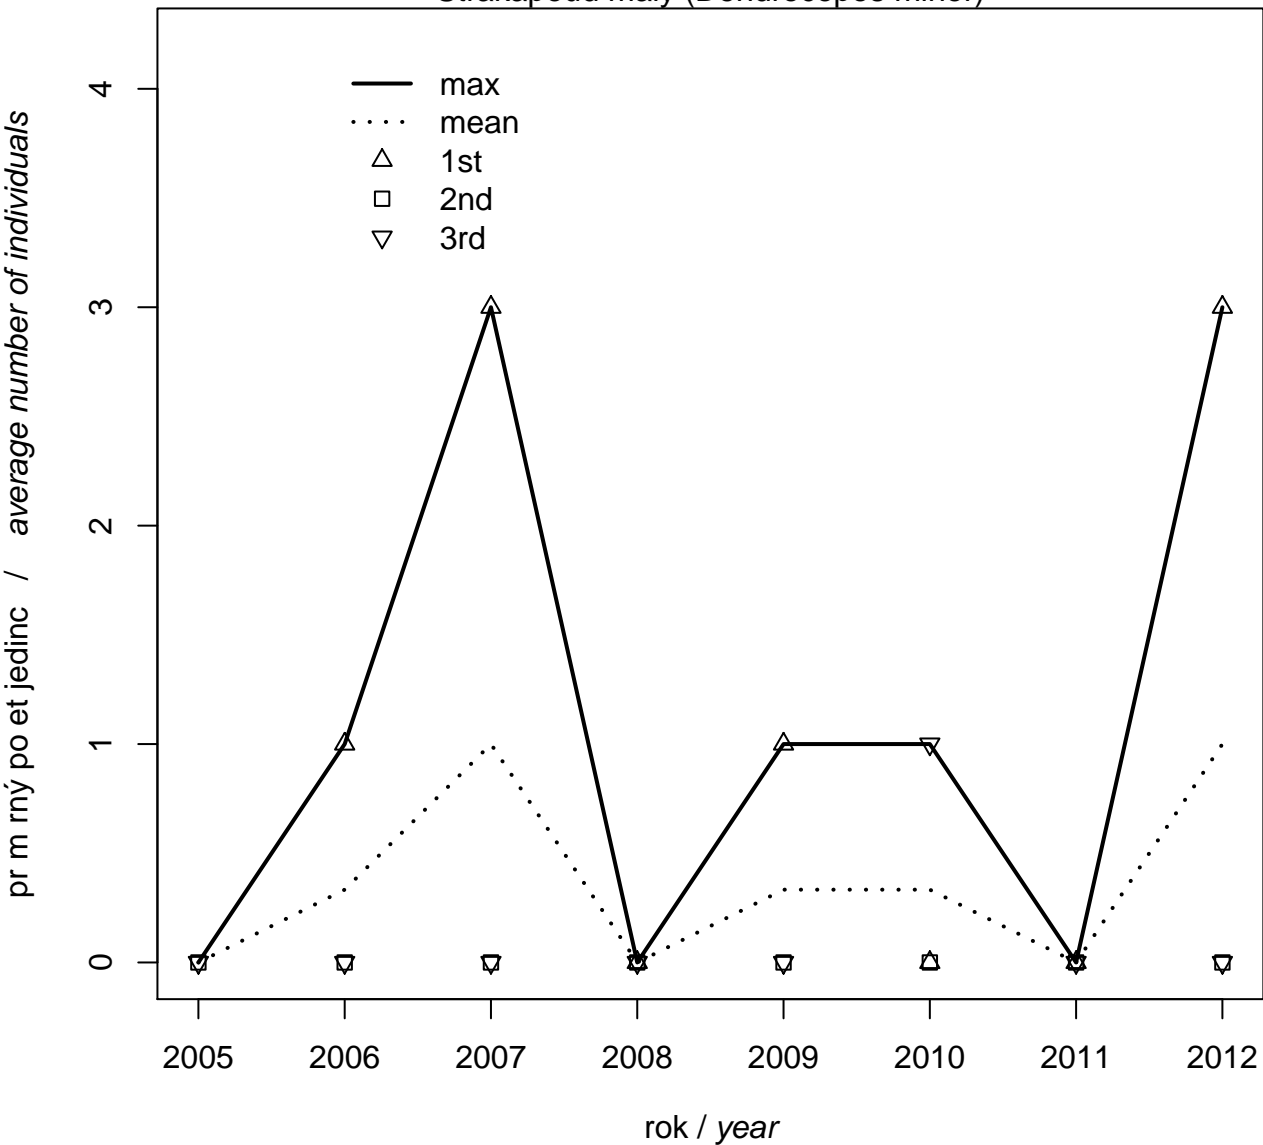

Transekt/*Transect* Litovelské luhy

Strakapoud malý (*Dendrocopos minor*)