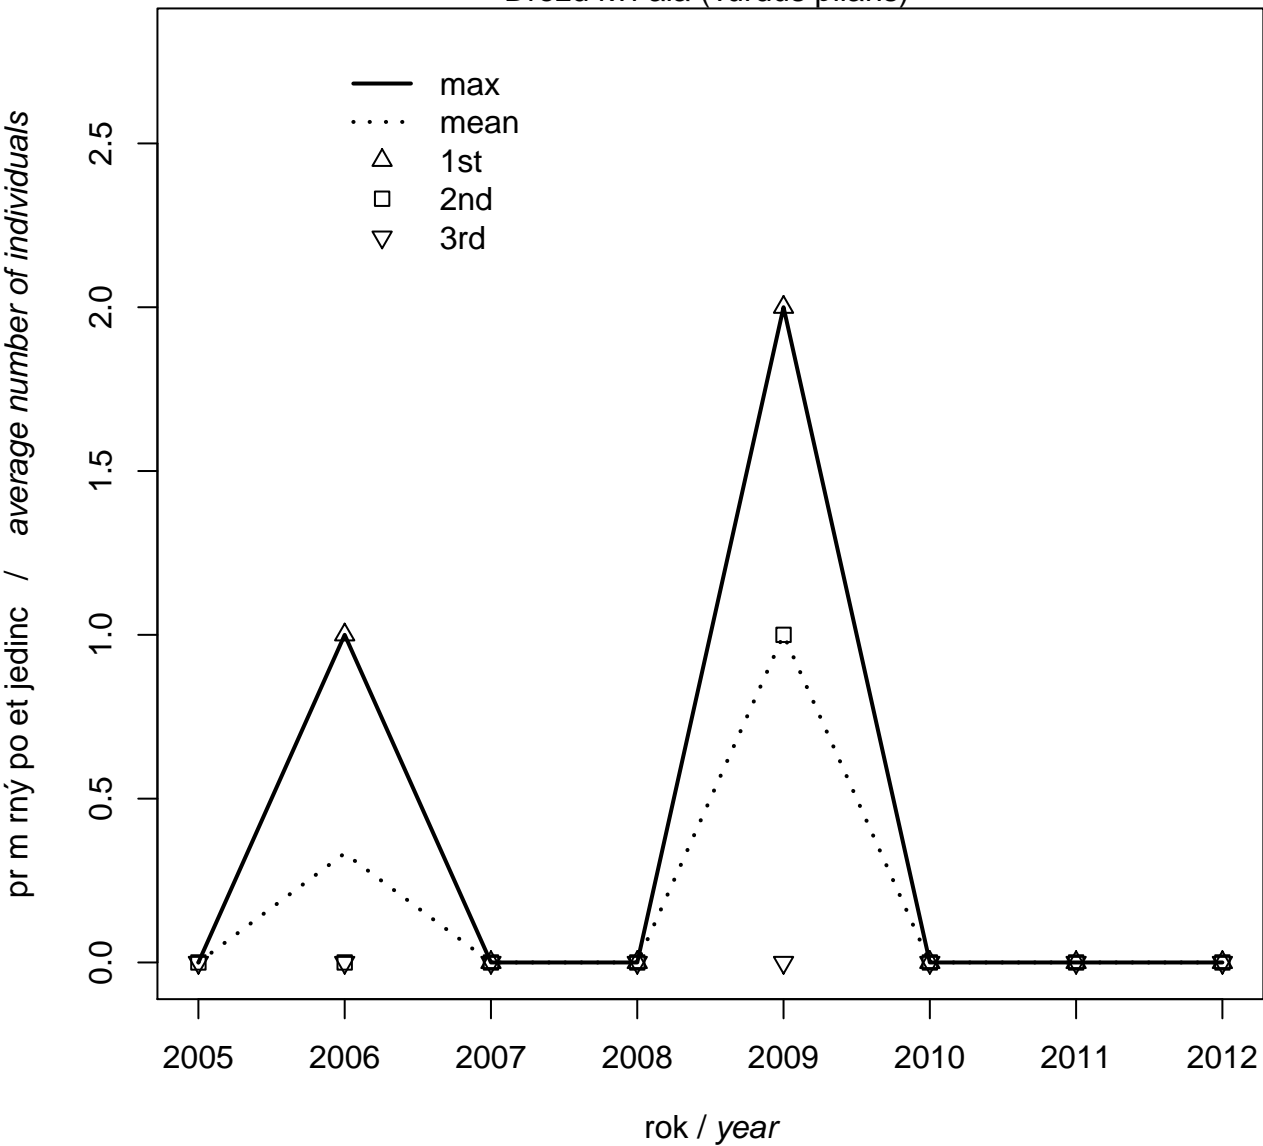

Transect/*Transect* Litovelské luhy

Drozd kví ala (*Turdus pilaris*)