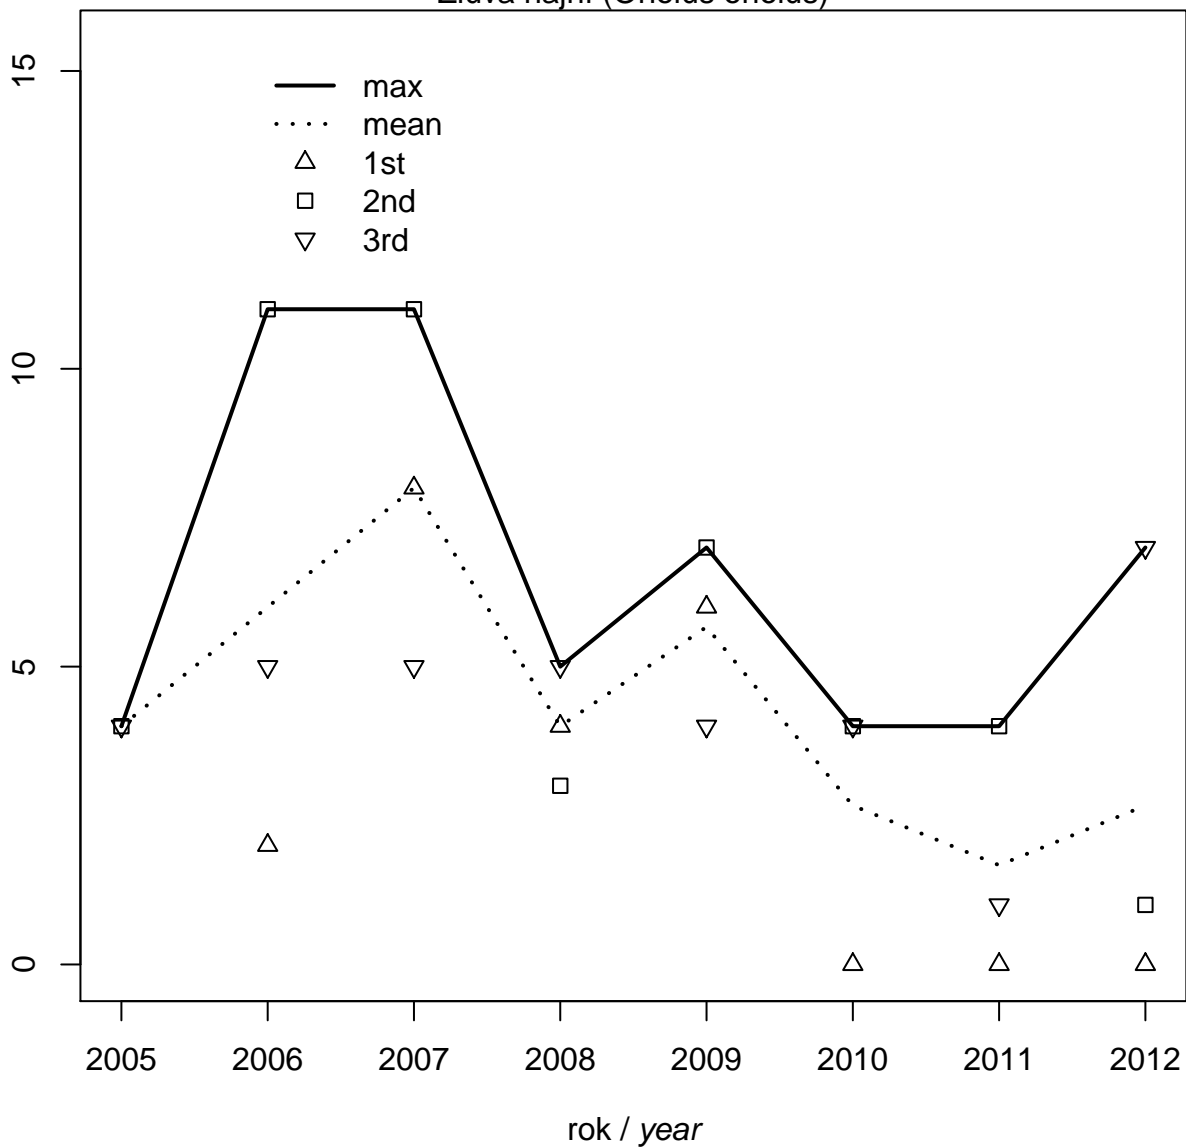

Transect/*Transect* Litovelské luhy

Žluva hajní (*Oriolus oriolus*)

pr m rný po et jedinc / average number of individuals