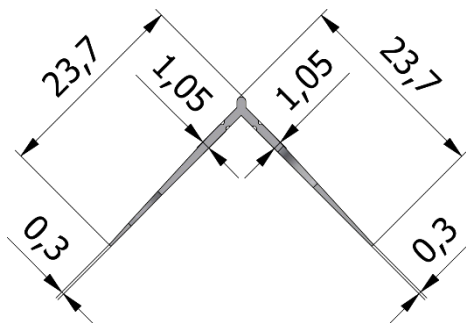

Technické údaje:

Dĺžka lišty [mm]	2500
Šírka ramena [mm]	23,7 x 23,7
Hrúbka ramena [mm]	0,3 postupne až 1,05

Vydané 30. 3. 2026.

Aktualizáciou technického listu strácajú predchádzajúce verzie platnosť. Uvedené rozmery výrobku sú nominálne a môžu sa pohybovať v rámci povolenej výrobných tolerancií.