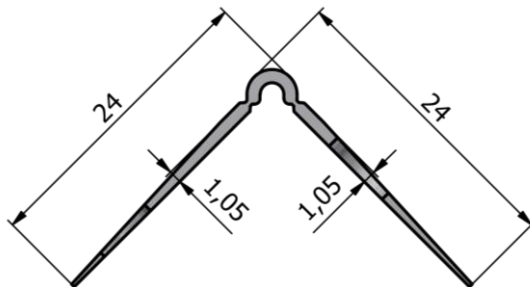

Technické údaje:

Dĺžka lišty [mm]	2500; 3000
Šírka ramena [mm]	24 x 24
Hrúbka ramena [mm]	0,3 postupne až 1,1

Vydané 27. 3. 2026.

Aktualizáciou technického listu strácajú predchádzajúce verzie platnosť. Uvedené rozmery výrobku sú nominálne a môžu sa pohybovať v rámci povolenej výrobných tolerancií.