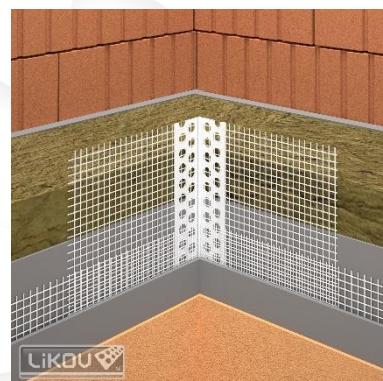

LK-VT PVC

LK-VT PVC lišta koutová s vnitřní sklovláknitou výztužnou tkaninou pro zpevnění a ochranu všech koutů v kontaktním zateplovacím systému – ETICS

Materiál:

- PVC
- sklovláknitá tkanina

Použití a výhody:

- tkanina je k liště navařena - termospoj
- pro vyztužení koutů
- chrání kouty proti mechanickému poškození
- zabraňuje vzniku vlasových trhlin
- umožňuje vytvoření ideálně rovné hrany
- splňuje požadavky EAD 040083-01-0404 a EAD 040016-01-0404

Návod k použití:

Lištu vkládáme zásadně do předem natažené stěrkové malty na povrchu izolantu. Lištu přiložíme na roh izolantu, zatlačíme do malty a srovnáme vodováhou. Potom zatlačíme do stěrkové malty i armovací tkaninu po stranách lišty. Maltu, která se nám vytlačí přes tkaninu, stáhneme a srovnáme zednickým ocelovým hladítkem do roviny. Celou lištu s tkaninou postupně zastěrkujeme.

Technické údaje:

Délka lišty [mm]	2500
Šířka ramen [mm]	22 x 22
Šířka tkaniny [mm]	100 x 100
Typ tkaniny	VERTEX R117
Způsob připevnění tkaniny	navažení plastovým drátem (zcela inertní vůči působení alkálií nebo změnám)