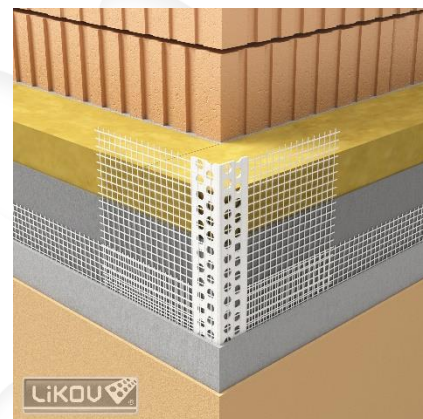

- PVC odolné alkalickému prostředí
- sklovláknitá výztužná tkanina vyhovující EAD 040083-00-0404 (typ Hobby – tkanina 145 g/m²)

Použití a výhody:

- kvalitativní třída A
- vyztužení rohů, hran a ostění oken nebo dveří
- ochrana rohů proti mechanickému poškození
- zabraňuje vzniku vlasových trhlin
- vytvoření ideálně rovného rohu

Návod k použití:

Rohové lišty se sklovláknitou tkaninou vkládáme zásadně do předem natažené stěrkové malty na povrchu izolantu. Lištu přiložíme na roh izolantu, zatlačíme do malty a srovnáme vodováhou. Potom zatlačíme do stěrkové malty i armovací tkaninu po stranách lišty. Maltu, která se nám vytlačí přes tkaninu, stáhneme a srovnáme zednickým ocelovým hladítkem do roviny. Celou lištu s tkaninou postupně zastěrkujeme.

Podmínky použití:

Montáž lišt je zakázáno provádět při teplotě vzduchu a povrchové teplotě podkladu nižší než + 5°C a vyšší než + 30°C. Po celou dobu montáže, až po dobu zrání finální povrchové úpravy, je nutno lištu chránit před přímým působením slunečního záření a před přímými povětrnostními vlivy.

Balení, skladování a transport:

Baleno v papírové krabici. Skladování a transport na suchém zastřešeném místě při teplotách + 5°C ~ + 30°C, ve vodorovné poloze.

Certifikace a značky:

- výrobek nepodléhá povinné certifikaci dle zákona 22/1997 Sb. v platném znění
- výrobek byl dobrovolně certifikován u TZÚS Praha, s.p.
- osvědčení kvalitativní třídy A (CZB)

Technické údaje:

	Rozměry [mm]
Délka lišty (L)	2000, 2500
Šířka ramen (A x B)	22 x 22
Šířka síťoviny (E x F)	80 x 80
	100 x 100
	80 x 120
	100 x 150
	100 x 230
	100 x 300
Přesah (X/Y)	5/60
Úhel α [°]	88
Způsob připevnění síťoviny	lepení (síťovina je průběžná okolo plastového profilu)

Vydáno 9. 9. 2024.

Aktualizací technického listu pozbývají předchozí verze platnost. Uvedené rozměry výrobku jsou nominální a mohou se pohybovat v rámci povolené výrobní tolerance.

LIKOV s.r.o.

Blanenská 1859, Kuřim 664 34, Česká republika

E-mail: obchod@likov.cz

www.likov.cz