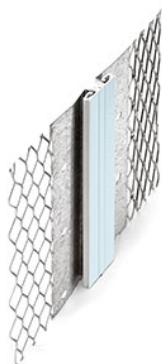

# INTERIÉROVÉ OMÍTKOVÉ PROFILY

**Náš komplexní sortiment profilových výrobků pro interiérové omítky zahrnuje vše od okrajových ochranných profilů, tvrdých omítkových profilů a ukončovacích a spojovacích profilů až po dilatační spojovací profily.**

## Dilatační spojovací profily s ochrannou fólií

12 mm tloušťka omítky

Dilatační spojovací profily s bílou středovou částí.

Pro vytváření svislých dilatačních spojů +/-3 mm.

Pro použití na každém omítkovém, obkladovém a cihlovém povrchu.

### Dilatační spojovací profil s ochrannou fólií

**7007**

Délka v cm : 300

Materiál : Galvanizovaný ocelový plech s bílou pružnou centrální částí z PVC chráněnou loupací fólií

Prohlášení o vlastnostech : 7007 P68