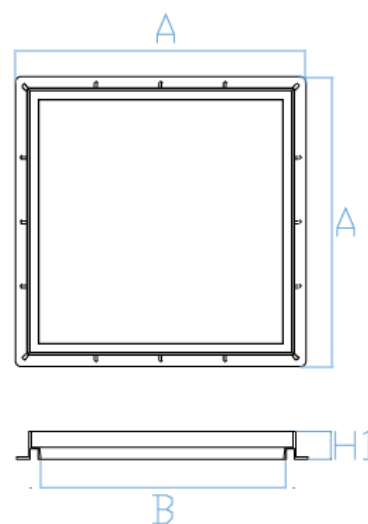

Výrobok nepodlieha povinnej certifikácii podľa zákona 22/1997 Zb. v platnom znení.

Technické údaje:

Typ	Rozmer A [cm]	Rozmer B [cm]	Rozmery kompatibilného poklopu/roštu [cm]	výška H1 [cm]
20 x 20	21,2	16,5	18,5 x 18,5	3,9
30 x 30	32,5	25,2	28 x 28	4
40 x 40	42,7	38,6	38 x 38	4,2
55 x 55	58,4	54,3	53 x 53	5,2