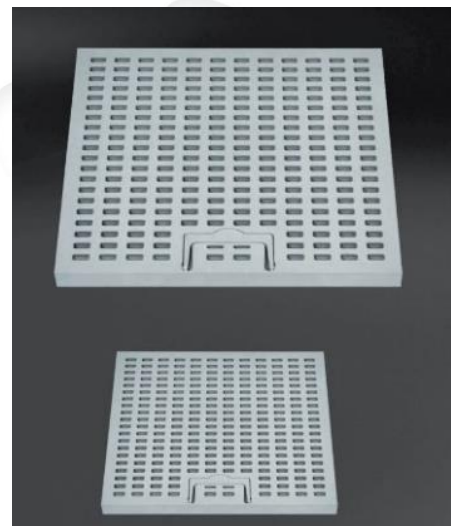

Prevetrávací rošt pojazdný s madlom k revíznej šachte

Prevetrávací rošt pojazdný s madlom k revíznej šachte na uzavretie šacht v kanalizačných a drenážnych systémoch, prípadne na použitie iba s rámom

Materiál:

- UV-stabilný kopolymér polypropylénu

Použitie a výhody:

- pre uzavretie alebo zakrytie revíznych šacht
- pre použitie s rámom (okrem revíznej šachty)
- rebrovanie zaisťuje vysokú odolnosť nárazu aj statickému zaťaženiu
- vysoká odolnosť povetnostným vlivom (najmä mrazu a UV žiarenia)
- jednoduchá a rýchla montáž

Návod na použitie:

Revíznú šachtu alebo rám uložte a zabudujte predpísaným postupom. Rošt zodpovedajúceho rozmeru položte na šachtu/rám.

Balenie, skladovanie a transport:

Balené v papierovej krabici. Skladovanie bez zvláštnych obmedzení s vylúčením nešetrného zaobchádzania.

Certifikácia a značky:

Výrobok nepodlieha povinnej certifikácii podľa zákona 22/1997 Zb. v platnom znení.

Technické údaje:

Rozmery revíznej šachty [cm]	Rozmery roštu [cm]	výška [cm]	maximálna únosnosť pri porušení [kN]
20 x 20	18,5 x 18,5	2,9	6,1
30 x 30	28 x 28	3,8	11,4
40 x 40	38 x 38	3,8	21,4
55 x 55	53 x 53	4,9	41,7