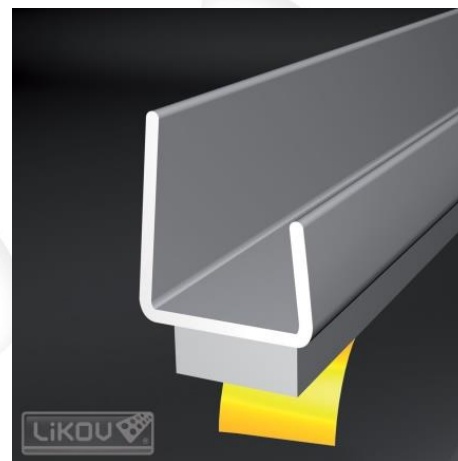

G-EF

G-EF lemovací profil s dilatačnou páskou na ukončenie a pripojenie dosiek (sadrokartón, OSB a pod.) s hrúbkou 12,5 mm k rámu okna alebo dverí

Materiál:

- PVC
- samolepiaca penová páska

Použitie a výhody:

- pre dosky hrúbky 12,5 mm
- dilatačná samolepiaca páska na pripojenie dosiek napríklad na rám okna alebo dverí, kde je požadovaný trvalo pružný spoj
- estetické pripojenie dosiek
- bez nutnosti zapravenia detailu

Návod na použitie:

Rám okna alebo dverí musí byť v mieste nalepenia pásky zbavený prachu, nečistôt a mastnoty. Profil osadíme na hranu dosky, odstránime ochrannú pásku a pritlačíme na rám. Je potrebné počítať s tým, že lepidlo dosahuje plnú prídržnosť až cca po 24 hodinách.

Technické údaje:

Materiál	PVC
Farba	biela;
Rozmery penovej pásky [mm]:	10 x 2
Dĺžka lišty [mm]:	2500, 3000
Výška prednej hrany [mm]:	10
Výška zadnej hrany [mm]:	20

Vydané 6.2.2023.

Aktualizáciou technického listu strácajú predchádzajúce verzie platnosť. Uvedené rozmery výrobkov sú nominálne a môžu sa pohybovať v rámci povolenej výrobných tolerancií.