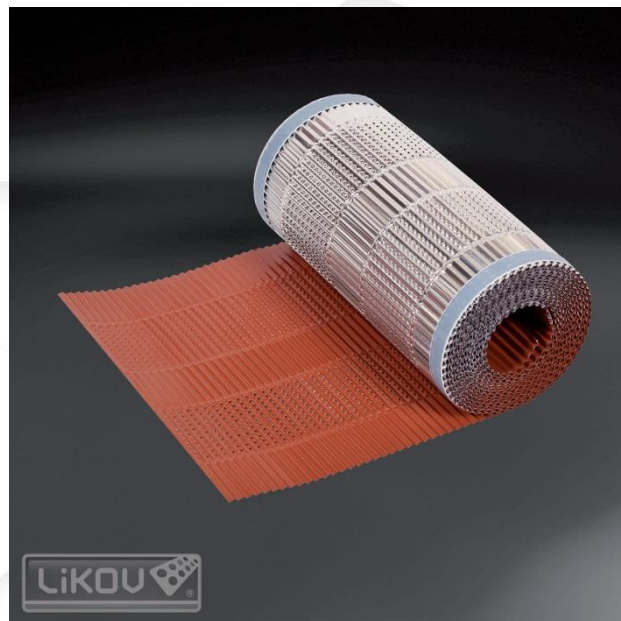

Vetrací pás hrebeňa ALU

Vetrací pás hrebeňa na riešenie detailu odvetrania pod hrebeňáčom

Materiál:

- celohliníkový pás s polyesterovým alebo akrylovým lakom
- samolepiace butylové pásky

Použitie a výhody:

- zaistenie plynulého vetrania pre odvod vlhkosti
- tri varianty farieb pre zladenie s okolitými materiálmi
- bráni prenikaniu vtákov, hmyzu a nečistôt do vetracej medzery pri zachovaní dostatočného priechodu vzduchu z vetracej medzery
- prispôsobenie akémukoľvek sklonu strechy
- odolný UV žiareniu a ďalším povetnostným vplyvom
- samolepiace pásky pre trvanlivé pripevnenie k strešnej krytine

Návod na použitie:

Pás rozvineme po hrebeňovej late, zarovnáme do správnej polohy a pripevníme pomocou klincov alebo sponiek. Zložíme ochrannú pásku zo samolepiaceho pásu a prilepíme pás k strešnej krytine.

Balenie, skladovanie a transport:

Skladujte na suchom, zastrešenom mieste.

Certifikácia a značky:

Výrobok nepodlieha povinnej certifikácii podľa zákona 22/1997 Zb. v platnom znení.

Technické údaje:

Farebné varianty	tehlovo červená čierna hnedá
UV odolnosť	áno
Šírka	300 mm
Perforovaná plocha	cca 110 cm ² /bm
Dĺžka	5 m