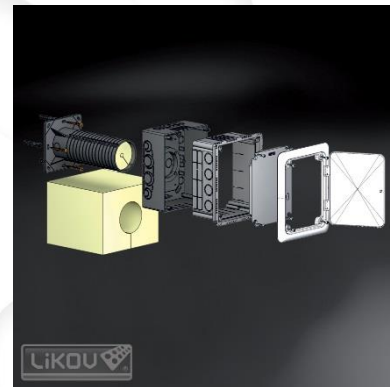

## KUZ-VOI

**KUZ-VOI** krabice univerzálny s otváracím víkom a tubusom pro montáž elektroinstalačných prístrojů do kontaktního zateplovacího systému ETICS

### Materiál:

- samozhášavý bezhalogénový PC-ABS

### Použitie a výhody:

- použitie ako rozvodná krabica, pre meraciu svorku bleskozvodu a iné aplikácie
- nastaviteľná hĺbka krabice, otváracia veko
- krabica je pevne zakotvená do nosného podkladu
- pre hrúbky izolantu 80-140 mm

### Návod na použitie:

Pred montážou je nutné zrezať nosič vrátane priloženej izolácie na potrebnú dĺžku podľa hrúbky izolačnej vrstvy. Nosič sa pripevní k stene pomocou priložených hmoždínok podľa typu muriva a skrutiek. Pri montáži zásuvky 400 V sa odporúča pripevnenie nosiča pomocou chemických kotiev. Nosičom sa pretiahne kábel a vloží skrátená izolácia. Pomocou 4 priložených skrutiek sa k nosiču pripevní krabica k nosiču. Pri inštalácii na hrubšiu omietku je odporúčané utesnenie prístroja vhodným tmelom.