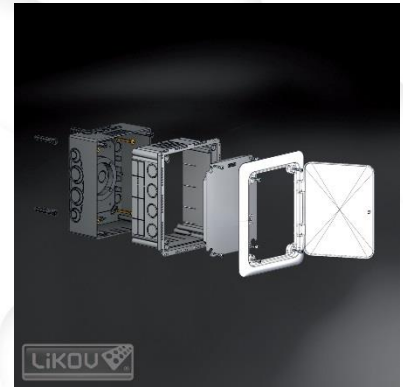

KUZ-VO

KUZ-VO krabica univerzálna s otváracím vekom pre montáž do sadrového lôžka pod omietku a pre priamu montáž v kontaktnom zatepľovacom systéme ETICS

Materiál:

- samozhášavý bezhalogénový PC-ABS

Použitie a výhody:

- použitie ako rozvodná krabica, pre meráciu svorku bleskozvodu a iné aplikácie
- nastaviteľná hĺbka krabice, otváracia veko
- krabica je pevne zakotvená do nosného podkladu
- pre hrúbky izolantu 80-140 mm

Návod na použitie:

V prípade nezateplenej steny je potrebné vytvoriť v stene otvor na osadenie krabicou. Škatuľa sa v tomto prípade osadzuje na sadru. Pokiaľ sa krabica osadzuje do zateplenia, je potrebné prispôsobiť jej hĺbku podľa hrúbky tepelnej izolácie. Po dokončení inštalácie je odporúčané utesniť veko vhodným tmelom, prípadne okenným tesnením na báze gumy (IP44).