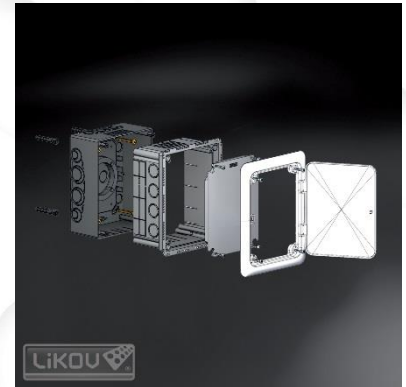

KUZ-VO

KUZ-VO krabice univerzální s otvíracím víkem pro montáž do sádrového lože pod omítku a pro přímou montáž v kontaktním zateplovacím systému ETICS

Materiál:

- samozhášivý bezhalogenový PC-ABS

Použití a výhody:

- použití jako rozvodná krabice, pro měřicí svorku hromosvodu a jiné aplikace
- nastavitelná hloubka krabice, otvírací víko
- krabice je pevně zakotvena do nosného podkladu
- pro tloušťky izolantu 80-140 mm

Návod k použití:

V případě nezateplené stěny je třeba vytvořit ve stěně otvor pro osazení krabicí. Krabice se v tomto případě osazuje na sádku. Pokud se krabice osazuje do zateplení, je třeba přizpůsobit její hloubku podle tloušťky tepelné izolace. Po dokončení instalace je doporučeno utěsnit víko vhodným tmelem, případně okenním těsněním na bázi pryže (IP44).