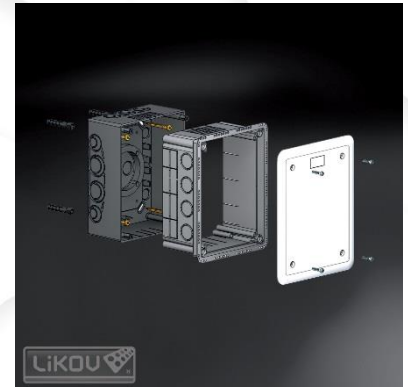

KUZ-V

KUZ-V krabica univerzálna s vekom pre montáž do sadrového lôžka pod omietku a pre priamu montáž v kontaktnom zatepľovacom systéme ETICS

Materiál:

- samozhášavý bezhalogénový PC-ABS

Použitie a výhody:

- použitie ako rozvodná krabica, pre meráciu svorku bleskozvodu a iné aplikácie
- nastaviteľná hĺbka krabice
- krabica je pevne zakotvená do nosného podkladu
- pre hrúbky izolantu 80-140 mm

Návod na použitie:

V prípade nezateplenej steny je potrebné vytvoriť v stene otvor na osadenie krabicou. Škatuľa sa v tomto prípade osadzuje na sáдру. Pokiaľ sa krabica osadzuje do zateplenia, je potrebné prispôsobiť jej hĺbku podľa hrúbky tepelnej izolácie. Po dokončení inštalácie je odporúčané utesniť veko vhodným tmelom, prípadne okenným tesnením na báze gúmy (IP44).