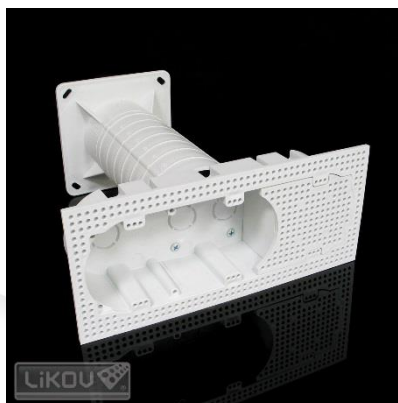

KEZ-3

KEZ-3 vícenásobná krabice pro montáž elektroinstalačních přístrojů do kontaktního zateplovacího systému ETICS

Materiál:

- samozhášivý bezhalogenový polypropylen

Použití a výhody:

- pro montáž zásuvek a vypínačů s osovou roztečí 71 mm
- montáž bez tepelných mostů
- krabice je pevně zakotvena do nosného podkladu
- pro tloušťky izolantu 100-250 mm
- umožňuje montáž dvou nebo tří přístrojů ve společném rámečku

Návod k použití:

Při použití záslepky umožňuje montáž 2 přístrojů, bez záslepky 3 přístrojů ve společném rámečku. Před montáží je nutné seříznout nosič včetně přiložené izolace na potřebnou délku podle tloušťky izolační vrstvy. Nosič se připevní ke stěně pomocí přiložených hmoždinek dle typu zdíva a vrutů. Při montáži zásuvky 400 V se doporučuje připevnění nosiče pomocí chemických kotev. Nosičem se protáhne kabel a vloží zkrácená izolace. Pomocí 4 přiložených šroubů se k nosiči připevní krabice případně deska, na kterých se provede finální montáž. Při instalaci na hrubější omítku je doporučeno utěsnění přístroje vhodným tmelem.

Technické údaje:

Jmenovité napětí U_n	< 400 V
Jmenovitý proud I_n	< 16 A
Teplotní odolnost, rozsah použití	-25 až +60 °C
Zkouška žhavou smyčkou	850 °C
šířka x výška x hloubka	100 mm x 230 mm x 250 mm

Vydáno 1. 2. 2016.