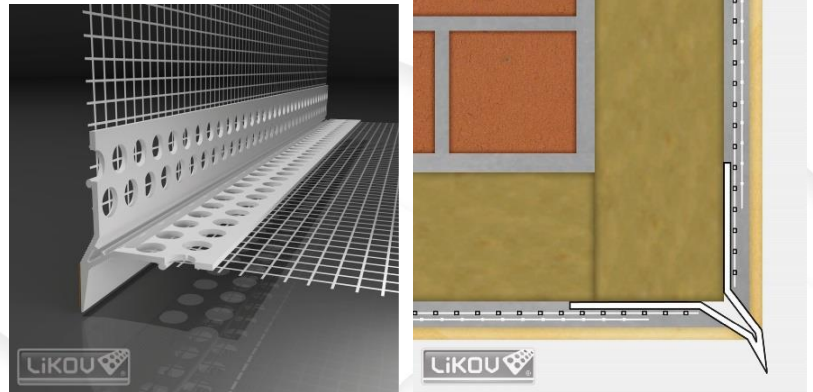

## VLTU

**VLTU** nadpražná lišta s priznanou (viditeľnou) okapnicou a sklovláknitou výstužnou tkaninou pre zaistenie zvodu vody na hornom ostení stavebných otvorov v kontaktnom zatepľovacom systéme – ETICS

Lištu je možné použiť aj na ochranu rohov a odvod vody z balkónov alebo terás. Môže byť použitá na spodnej hrane systému, pokiaľ nie je v systéme na založenie izolantu použitá základacia lišta.

### Použitie a výhody:

- tkanina je k profilu navarená - termospoj
- vystuženie rohov na hornej hrane stavebného otvoru
- zaisťuje odvod vody zo systému, eliminuje vniknutie vody po hornom ostení a prípadné odmŕzanie omietky v zimnom období
- vystuženie rohov a odvod vody z balkónov alebo terás
- ochrana rohov proti mechanickému poškodeniu
- zabraňuje vzniku vlasových trhlin
- vytvoreniu ideálnej rovnej hrany

### Technické údaje:

Dĺžka lišty [mm]	2000, 2500
Šírka tkaniny [mm]	100 x 100
Ostatné rozmery [mm]	viď schéma
Spôsob pripevnenia tkaniny	zvarenie plastovým drôtom (úplne inertné voči pôsobeniu alkálií alebo zmenám teplôt)