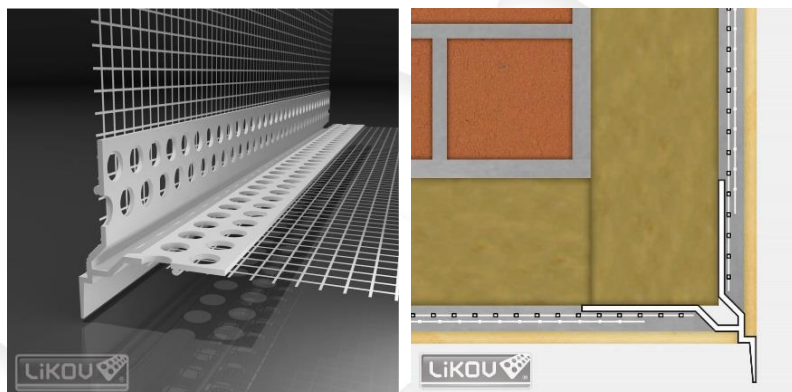

VLTU-2H

VLTU – 2H nadpražná lišta s priznanou (viditeľnou) okapnicou a sklovláknitou výstužnou tkaninou pre zaistenie zvodu vody na hornom ostení stavebných otvorov v kontaktnom zatepľovacom systéme – ETICS

Lištu je možné použiť aj na ochranu rohov a odvod vody z balkónov alebo terás. Môže byť použitá na spodnej hrane systému, pokiaľ nie je v systéme na založenie izolantu použitá základacia lišta.

Materiál:

- PVC odolné alkalickému prostrediu a UV stabilné
- sklovláknitá výstužná tkanina vyhovujúci ETAG 004

Použitie a výhody:

- tkanina je k profilu navarená - termospoj
- vystuženie rohov na hornej hrane stavebného otvoru
- zaisťuje odvod vody zo systému, eliminuje vniknutie vody po hornom ostení a prípadné odmŕzanie omietky v zimnom období
- priznaná okapnica, podomietková lišta
- ochrana rohov proti mechanickému poškodeniu
- prepracovaný tvar umožňuje presné naniesenie stierkovej hmoty a omietky v požadovanej konštantnej hrúbke
- vystuženie rohov a odvod vody z balkónov alebo terás
- zabraňuje vzniku vlasových trhlin
- vytvoreniu ideálnej rovnej hrany

Technické údaje:

Dĺžka lišty [mm]	2000, 2500
Šírka tkaniny [mm]	100 x 100
Ostatné rozmery	viz schéma
Spôsob pripevnenia tkaniny	zvarenie plastovým drôtom (úplne inertné voči pôsobeniu alkálií alebo zmenám teplôt)