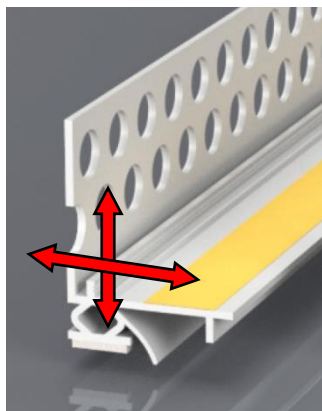

Návod na použitie:

Najprv z rámu okna odstránime ochrannú fóliu a očistíme ho od prípadných zvyškov nečistôt a mastnoty. Lištu skrátime špeciálnymi nožnicami na lištu na požadovanú dĺžku, odstránime kryciu fóliu z penovej pásky a nalepíme na rám. Je potrebné počítať s tým, že lepidlo dosahuje plnú prídžnosť až cca po 24 hodinách. Teploty vzduchu a povrchu musia byť pri aplikácii medzi +5 °C a +30 °C. Napojenie lišt v rohoch okna vykonávame pod uhlom 45 °. Po odstránení krycej pásky nalepíme na odlamovací pás ochrannú fóliu. Tá chráni okno alebo dvere proti poškodeniu po celú dobu práce s omietkami. Aplikujeme omietku a ihneď odlomíme odlamovací pás lišty a odstránime ho vrátane ochrannej fólie okna. Rozsah prevádzkových teplôt je -30 °C až +80 °C.

Balenie, skladovanie a transport:

Balené v papierovej krabici. Skladovanie na suchom, zastrešenom mieste. Transport a skladovanie vo vodorovnej polohe.

Certifikácia a značky:

- výrobok nepodlieha povinnej certifikácii podľa zákona 22/1997 Zb. v platnom znení
- výrobok bol dobrovoľne certifikovaný v TZÚS Praha, s.p.
- certifikát ETICS č. 060-051736 (TZÚS)

Technické údaje:

Dĺžka lišty [mm]	2600
Výrazná schopnosť dilatácie	2D
Farebné možnosti	hnedá – RAL 8024 šedá – RAL 7005 svetlo hnedá (slonová kosť) – RAL 1015 svetlo šedá – RAL 7047
Hrúbka omietky [mm]	6

Schéma smerov výraznej dilatácie:

Vydané 31.5.2022.

Aktualizáciou technického listu strácajú predchádzajúce verzie platnosť. Uvedené rozmery výrobku sú nominálne a môžu sa pohybovať v rámci povolenej výrobnéj tolerancie.