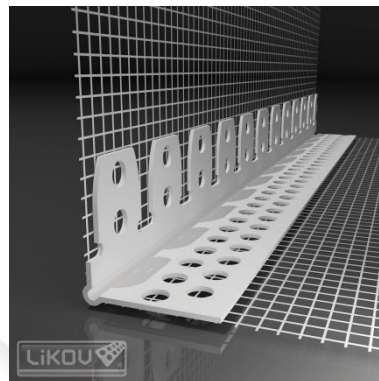

LK-KL2

LK-KL2 klenbový roh pro zateplení se sklovláknitou výztužnou tkaninou pro ochranu hran oblouků různých poloměrů v kontaktním zateplovacím systému – ETICS

Materiál:

- PVC odolné alkalickému prostředí
- sklovláknitá výztužná tkanina vyhovující ETAG 004

Použití a výhody:

- vyztužení obloukových rohů, hran a ostění oken nebo dveří různých poloměrů
- ochrana rohů proti mechanickému poškození
- zabraňuje vzniku vlasových trhlin
- vytvoření ideální hrany oblouku

Návod k použití:

Před montáží klenbového rohu pro zateplení je nutné tkaninu na přední straně lišty nastříhat v závislosti na poloměru oblouku. Lištu s tkaninou vkládáme zásadně do předem natažené stěrkové malty na povrchu izolantu. Lištu přiložíme na hranu oblouku a zatlačíme do malty. Potom zatlačíme do malty i tkaninu po stranách lišty. Maltu, která se nám vytlačí přes tkaninu, stáhneme a srovnáme zednickým ocelovým hladítkem do roviny. Celou lištu i s tkaninou takto postupně zastěrkujeme. Nastříhanou tkaninu na vytvořeném oblouku je nutné vždy diagonálně překrýt dalšími pásy tkaniny o rozměrech min. 20 x 30 cm.

Technické údaje:

Délka lišty [mm]	2500
šířka ramen [mm]	23,5
šířka síťoviny [mm]	100 + 150
Způsob připevnění síťoviny	lepení (síťovina je průběžná okolo plastového profilu)

Vydáno 31. 05. 2022.

Aktualizací technického listu pozbývají předchozí verze platnost. Uvedené rozměry výrobku jsou nominální a mohou se pohybovat v rámci povolené výrobní tolerance.