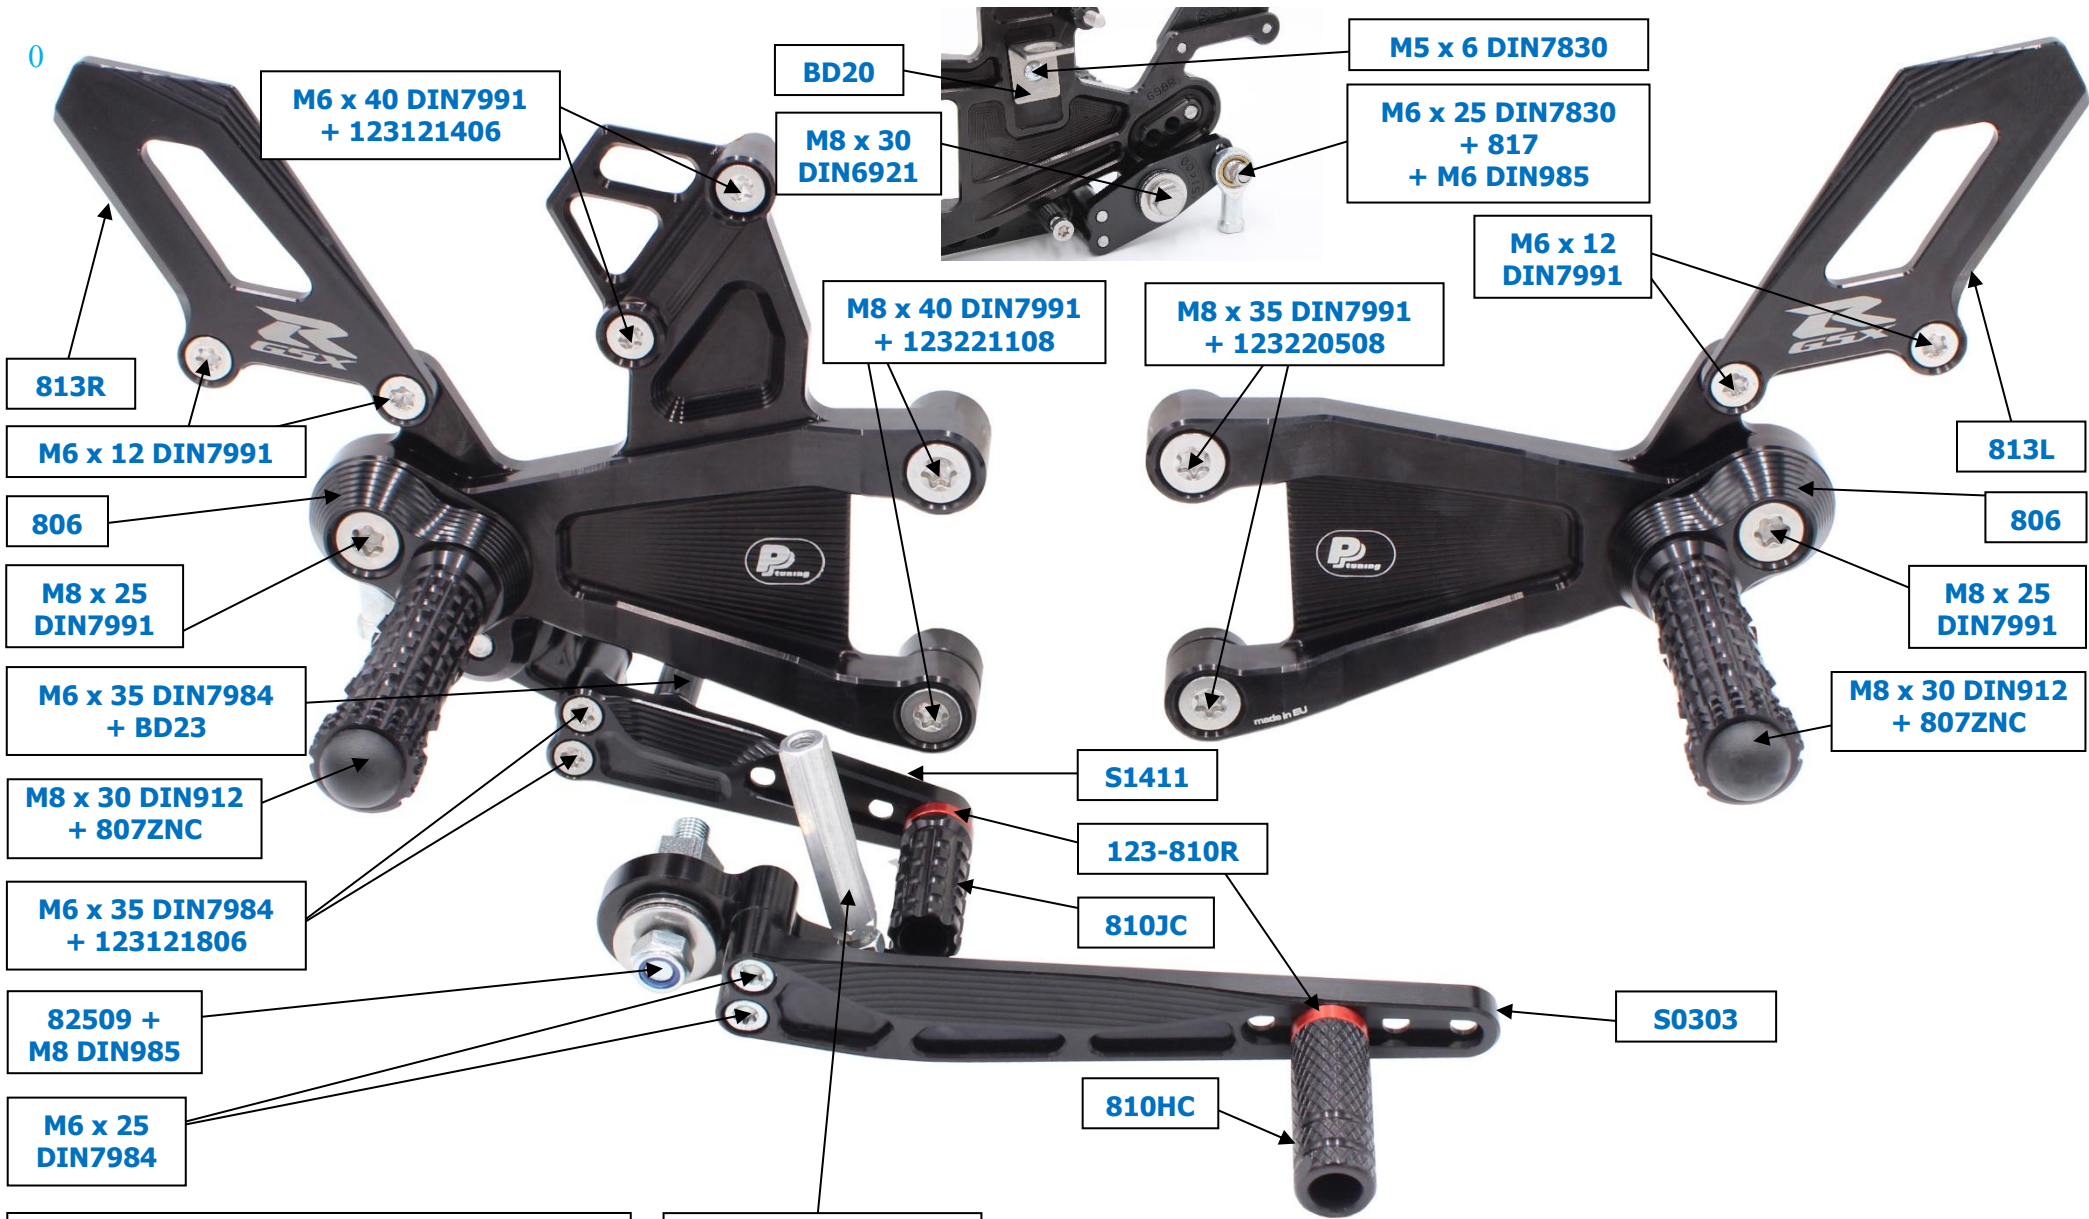

0

SUZUKI GSX-R1000
2017 - 2026
„PURE CONCEPT“
Part Nr. 698