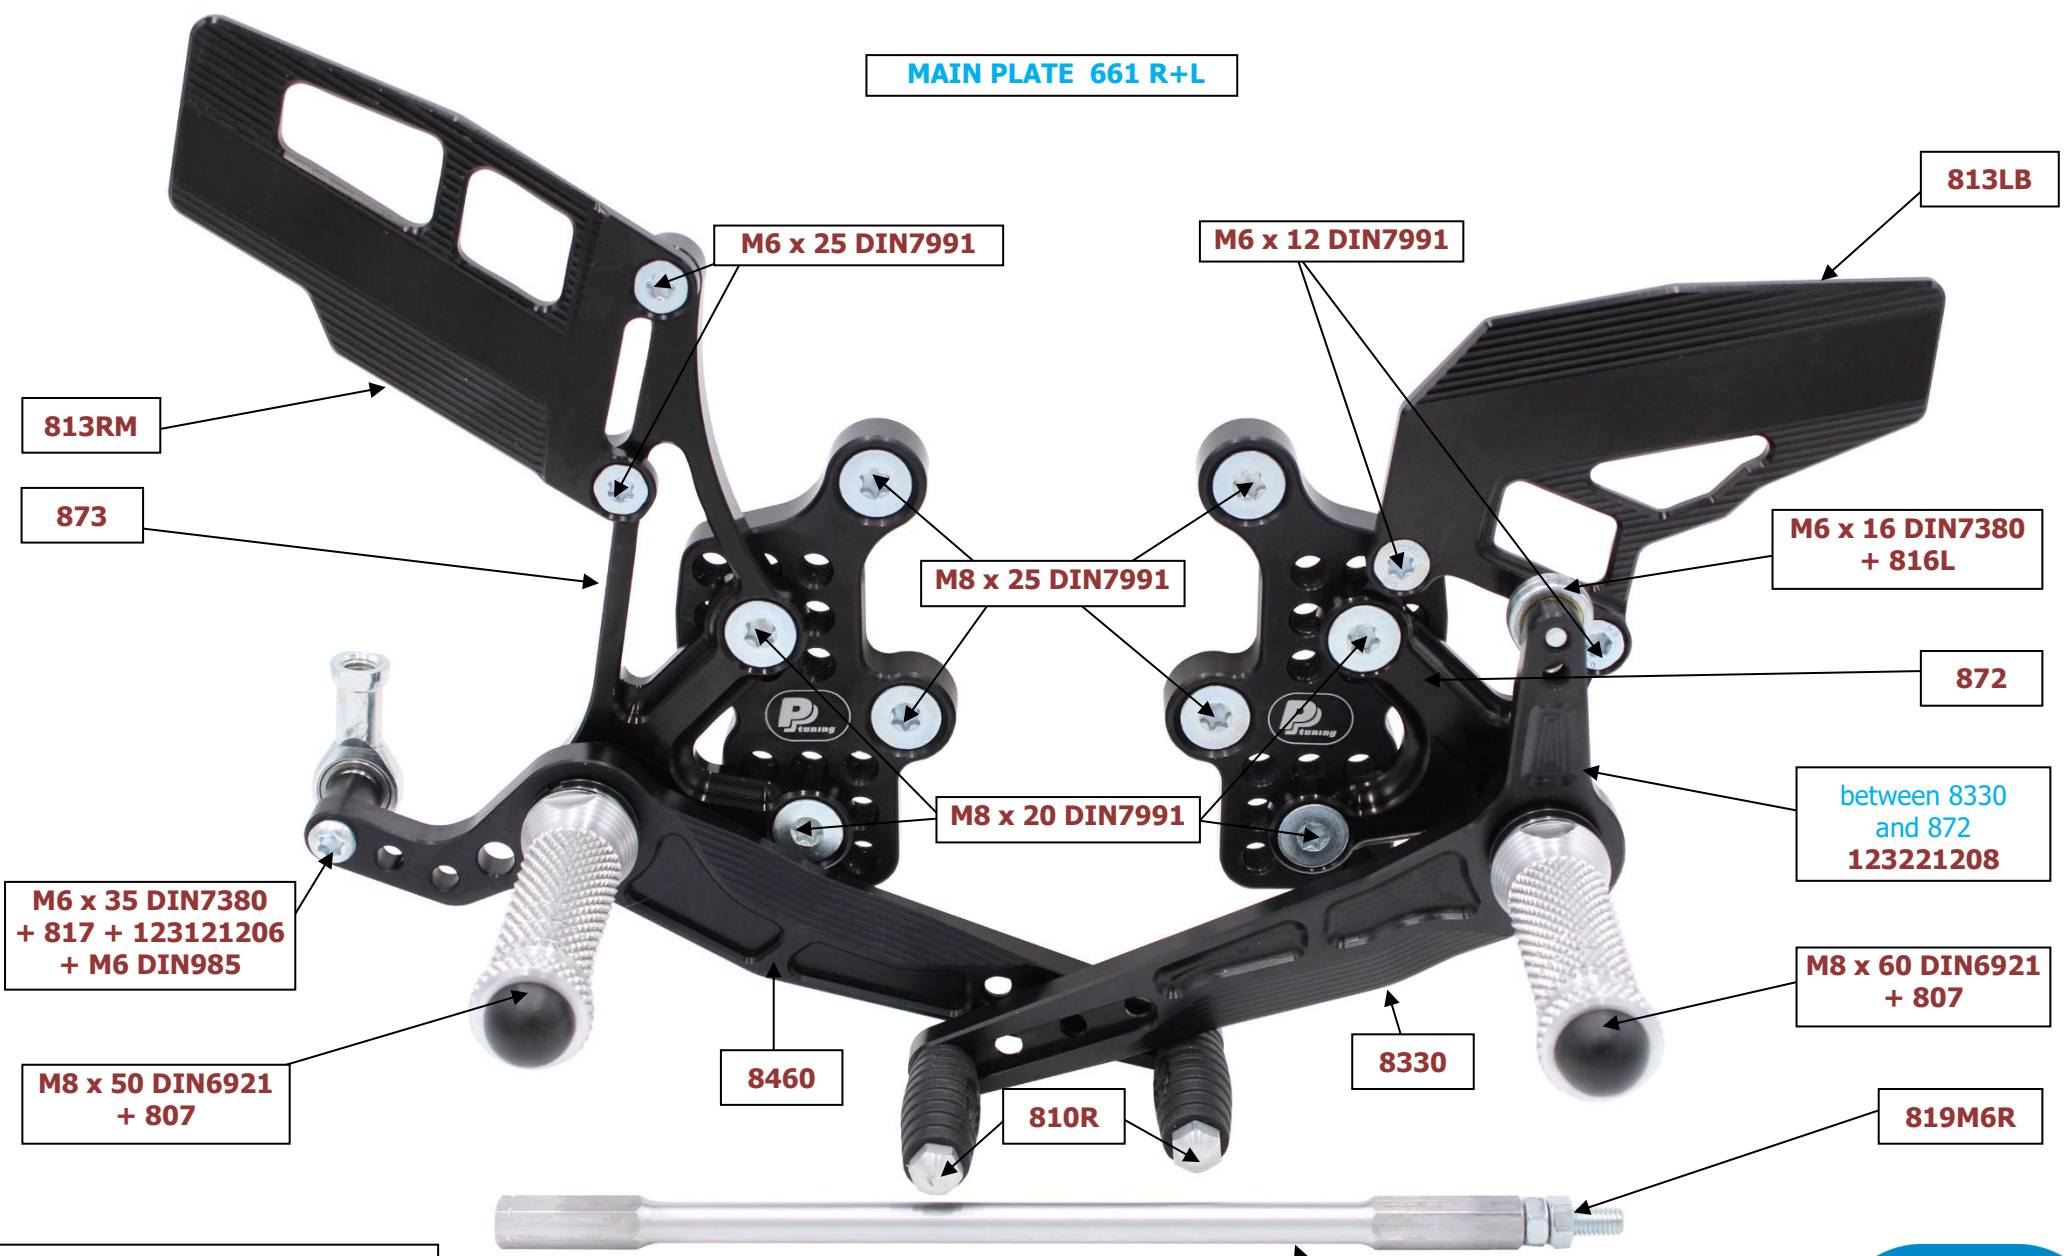

MAIN PLATE 661 R+L

813RM

873

**M6 x 35 DIN7380
+ 817 + 123121206
+ M6 DIN985**

**M8 x 50 DIN6921
+ 807**

8460

M6 x 25 DIN7991

M8 x 25 DIN7991

M8 x 20 DIN7991

M6 x 12 DIN7991

**M6 x 16 DIN7380
+ 816L**

872

**between 8330
and 872
123221208**

**M8 x 60 DIN6921
+ 807**

8330

810R

819M6R

BRAKE HOSE 45° / 400mm / 45°

818215

**SUZUKI SV1000
2003–2007
REVERSE SHIFTING
Part Nr. 6630**