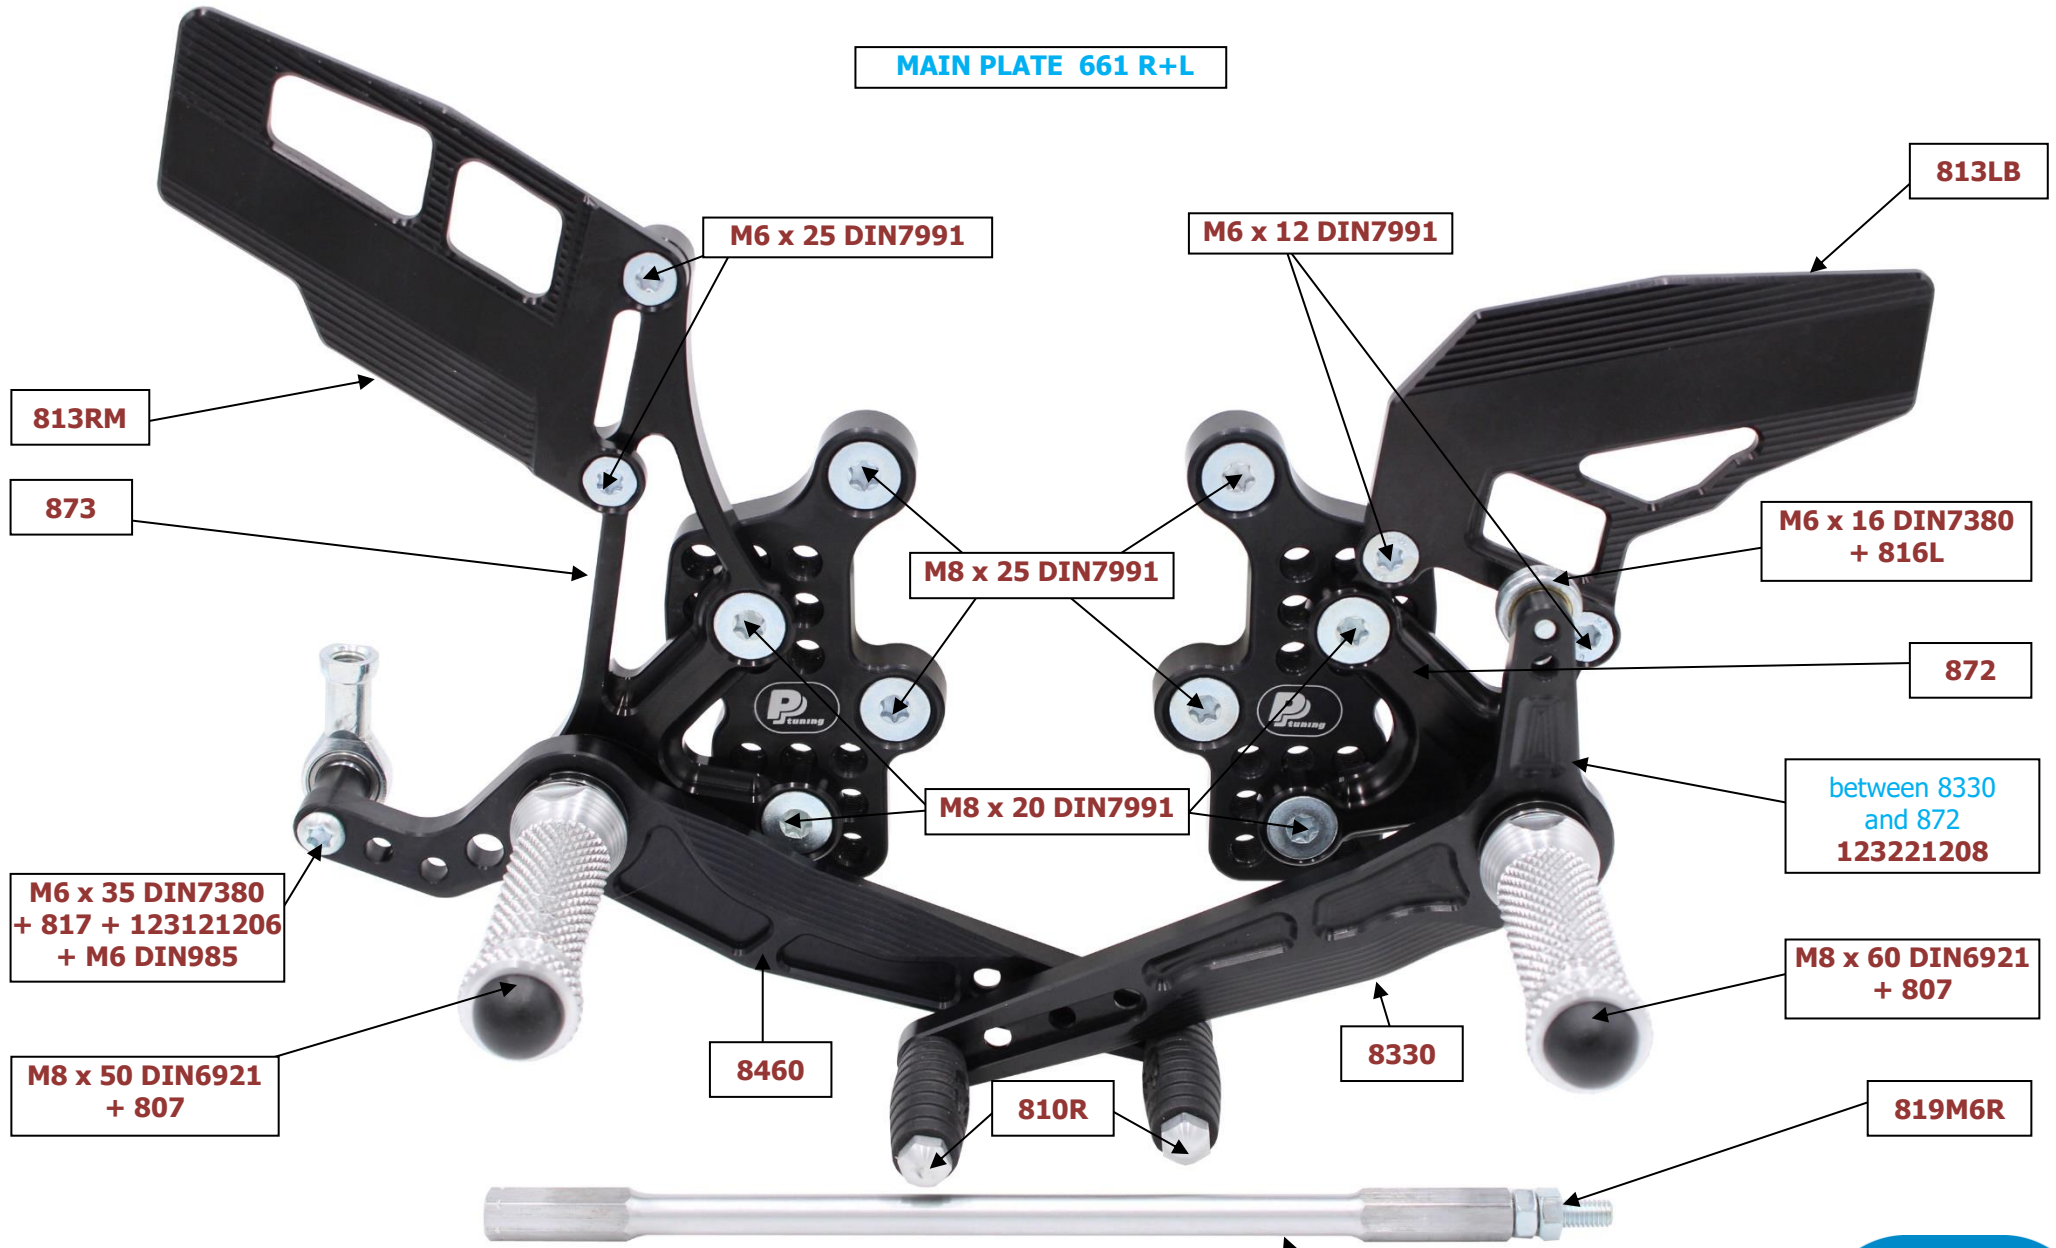

MAIN PLATE 661 R+L

813LB

M6 x 25 DIN7991

M6 x 12 DIN7991

813RM

873

M8 x 25 DIN7991

M6 x 16 DIN7380 + 816L

872

M8 x 20 DIN7991

**between 8330 and 872
123221208**

M6 x 35 DIN7380 + 817 + 123121206 + M6 DIN985

M8 x 60 DIN6921 + 807

M8 x 50 DIN6921 + 807

8460

8330

810R

819M6R

BRAKE HOSE 45° / 400mm / 45°

818185

**SUZUKI SV1000
2003–2007
Part Nr. 663**