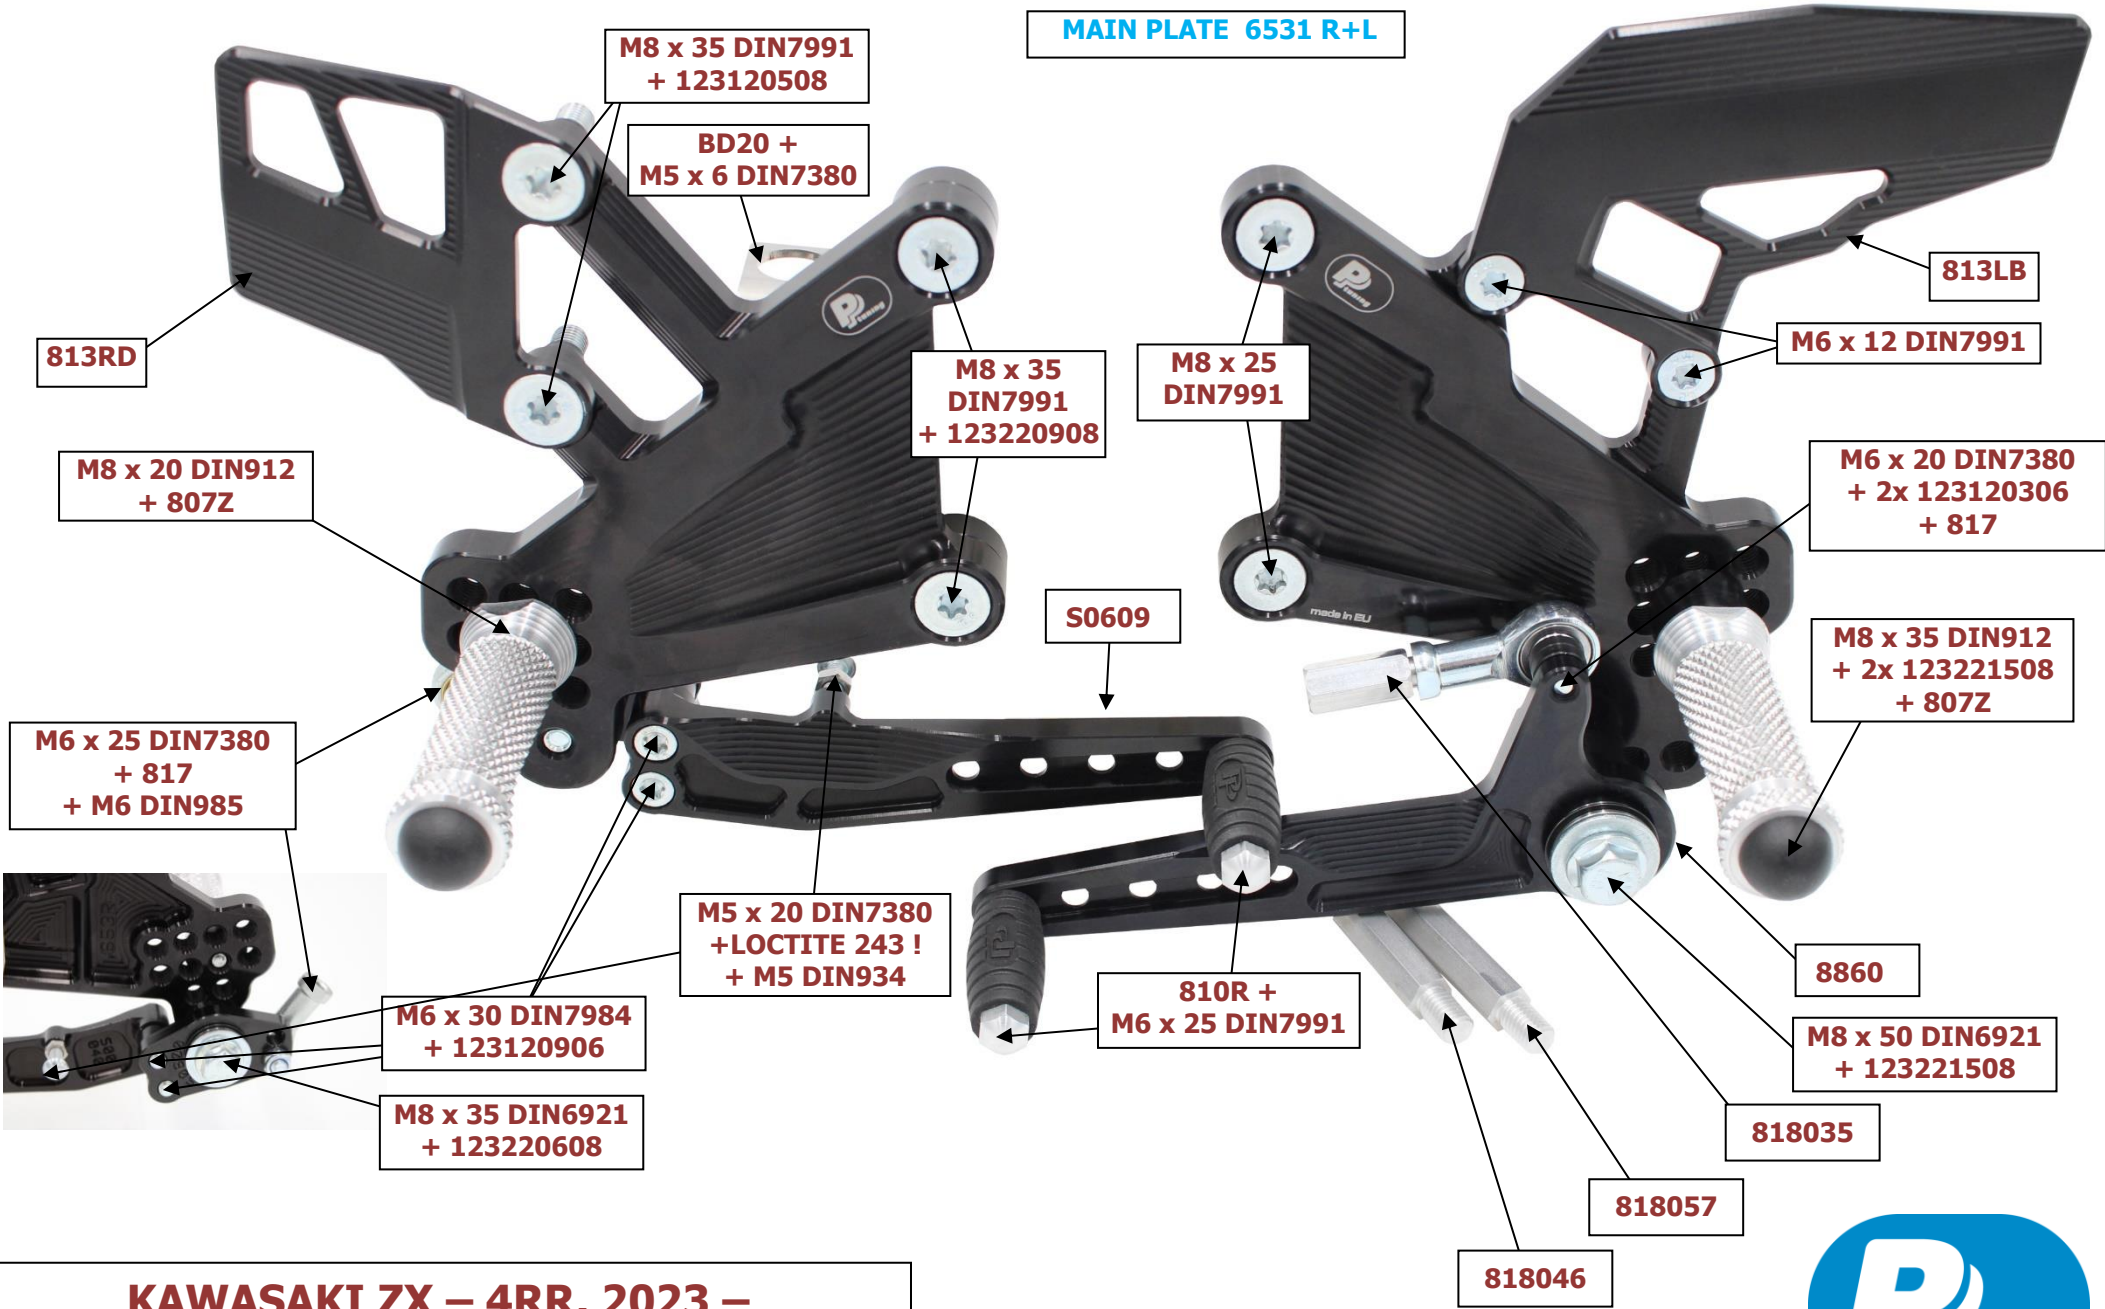

**MAIN PLATE 6531 R+L**

813RD

M8 x 35 DIN7991  
+ 123120508

BD20 +  
M5 x 6 DIN7380

M8 x 35  
DIN7991  
+ 123220908

M8 x 25  
DIN7991

813LB

M6 x 12 DIN7991

M8 x 20 DIN912  
+ 807Z

M6 x 20 DIN7380  
+ 2x 123120306  
+ 817

S0609

M8 x 35 DIN912  
+ 2x 123221508  
+ 807Z

M6 x 25 DIN7380  
+ 817  
+ M6 DIN985

M5 x 20 DIN7380  
+ LOCTITE 243 !  
+ M5 DIN934

810R +  
M6 x 25 DIN7991

8860

M6 x 30 DIN7984  
+ 123120906

M8 x 50 DIN6921  
+ 123221508

M8 x 35 DIN6921  
+ 123220608

818035

818057

818046

**KAWASAKI ZX – 4RR, 2023 –  
REVERSE SHIFTING / without ECU flash  
Part Nr. 65301**