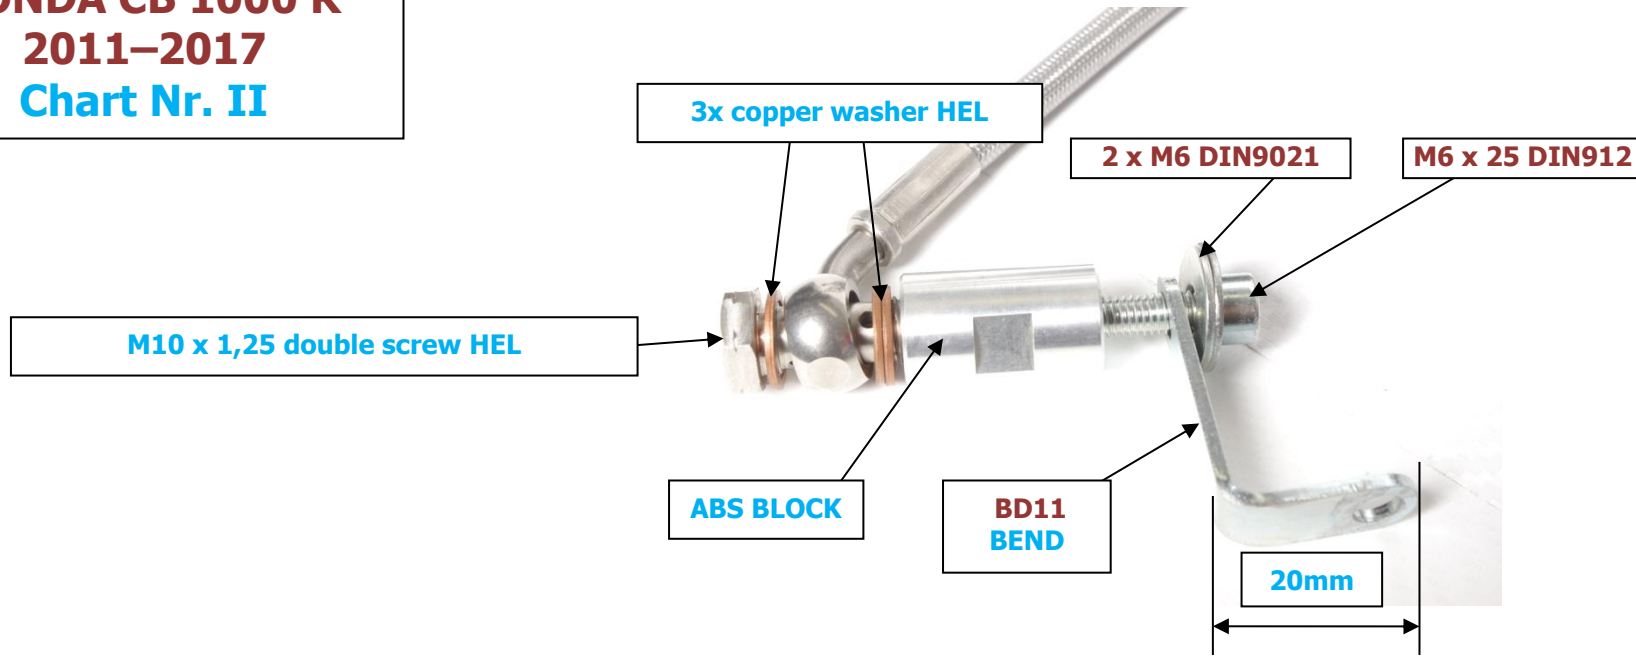

HONDA CB 1000 R
2011–2017
Part Nr. 744

BRAKE HOSE 20° / 220mm / 20°

HONDA CB 1000 R
2011-2017
Chart Nr. II

HONDA CB 1000 R
2011-2017
Chart Nr. III