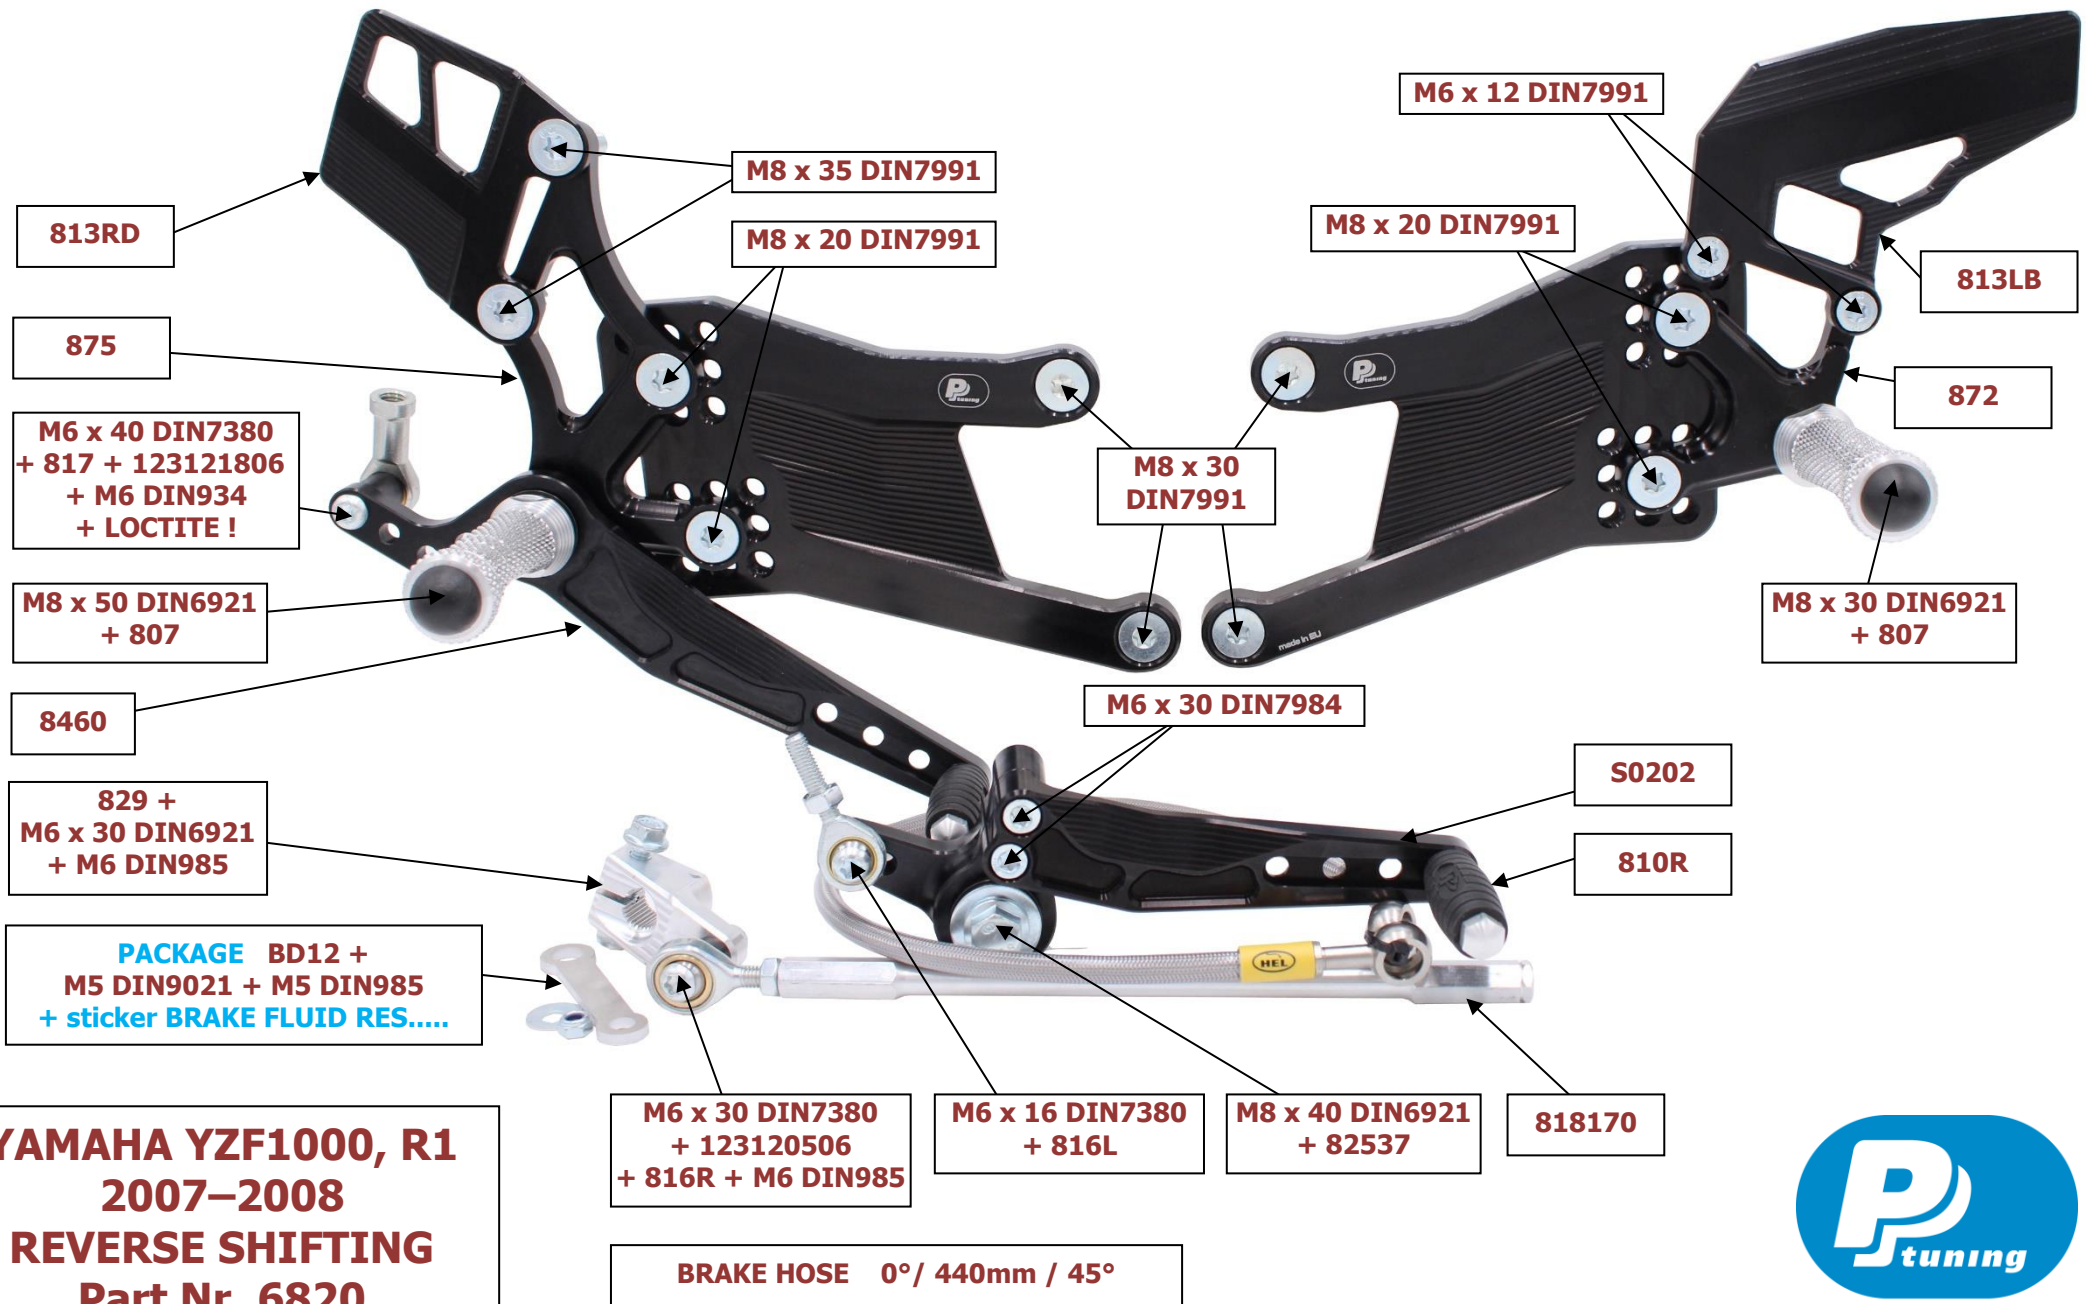

MAIN PLATE 680 R+L

813RD

875

M6 x 40 DIN7380
+ 817 + 123121806
+ M6 DIN934
+ LOCTITE !

M8 x 50 DIN6921
+ 807

8460

829 +
M6 x 30 DIN6921
+ M6 DIN985

PACKAGE BD12 +
M5 DIN9021 + M5 DIN985
+ sticker BRAKE FLUID RES.....

M8 x 35 DIN7991

M8 x 20 DIN7991

M8 x 30
DIN7991

M6 x 30 DIN7984

M6 x 30 DIN7380
+ 123120506
+ 816R + M6 DIN985

M6 x 16 DIN7380
+ 816L

M8 x 40 DIN6921
+ 82537

BRAKE HOSE 0° / 440mm / 45°

M6 x 12 DIN7991

M8 x 20 DIN7991

813LB

872

M8 x 30 DIN6921
+ 807

S0202

810R

818170

**YAMAHA YZF1000, R1
2007-2008
REVERSE SHIFTING
Part Nr. 6820**