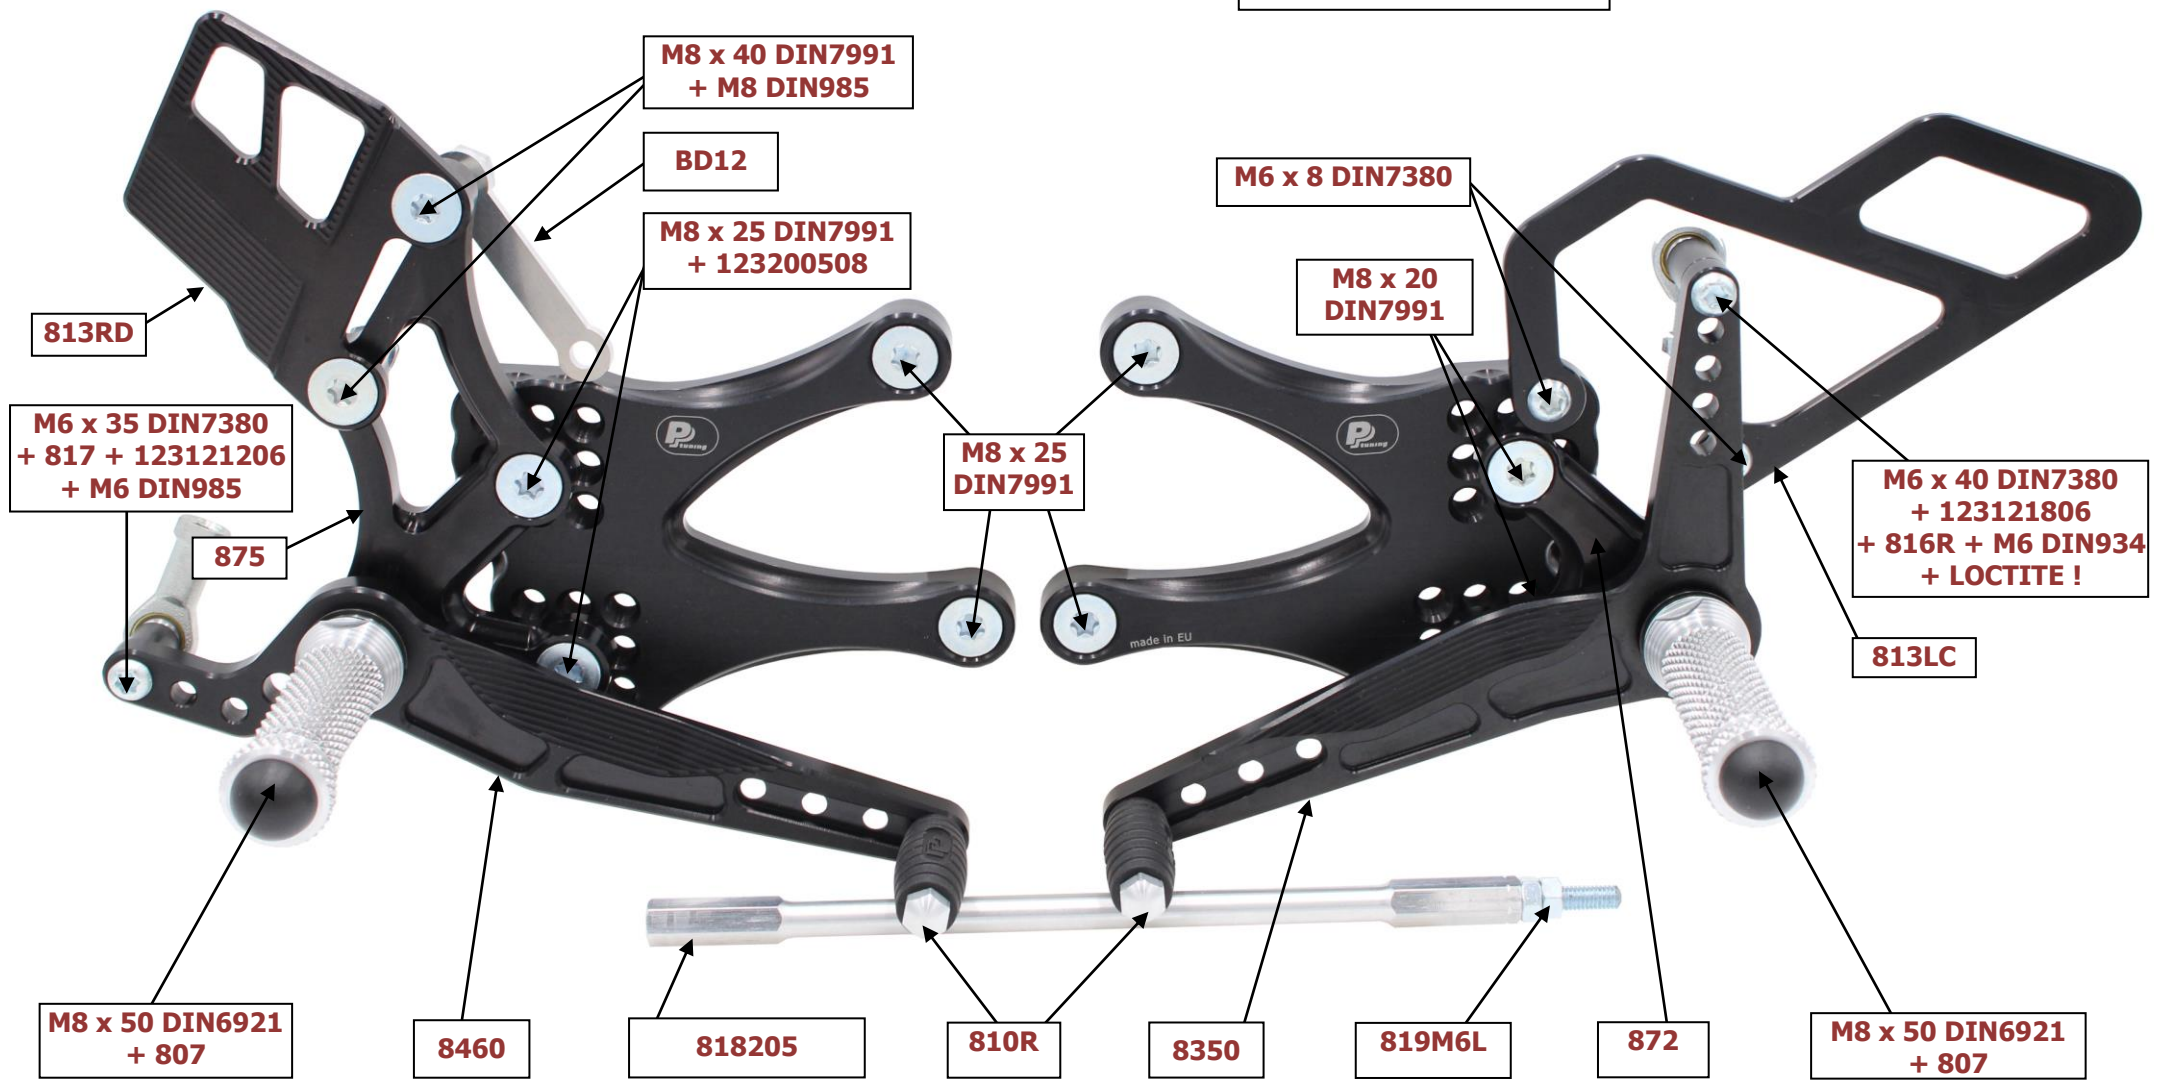

**MAIN PLATE 536 R+L**

**TRIUMPH**  
**Street Triple 675**  
**2008–2012**  
**Part Nr. 532**