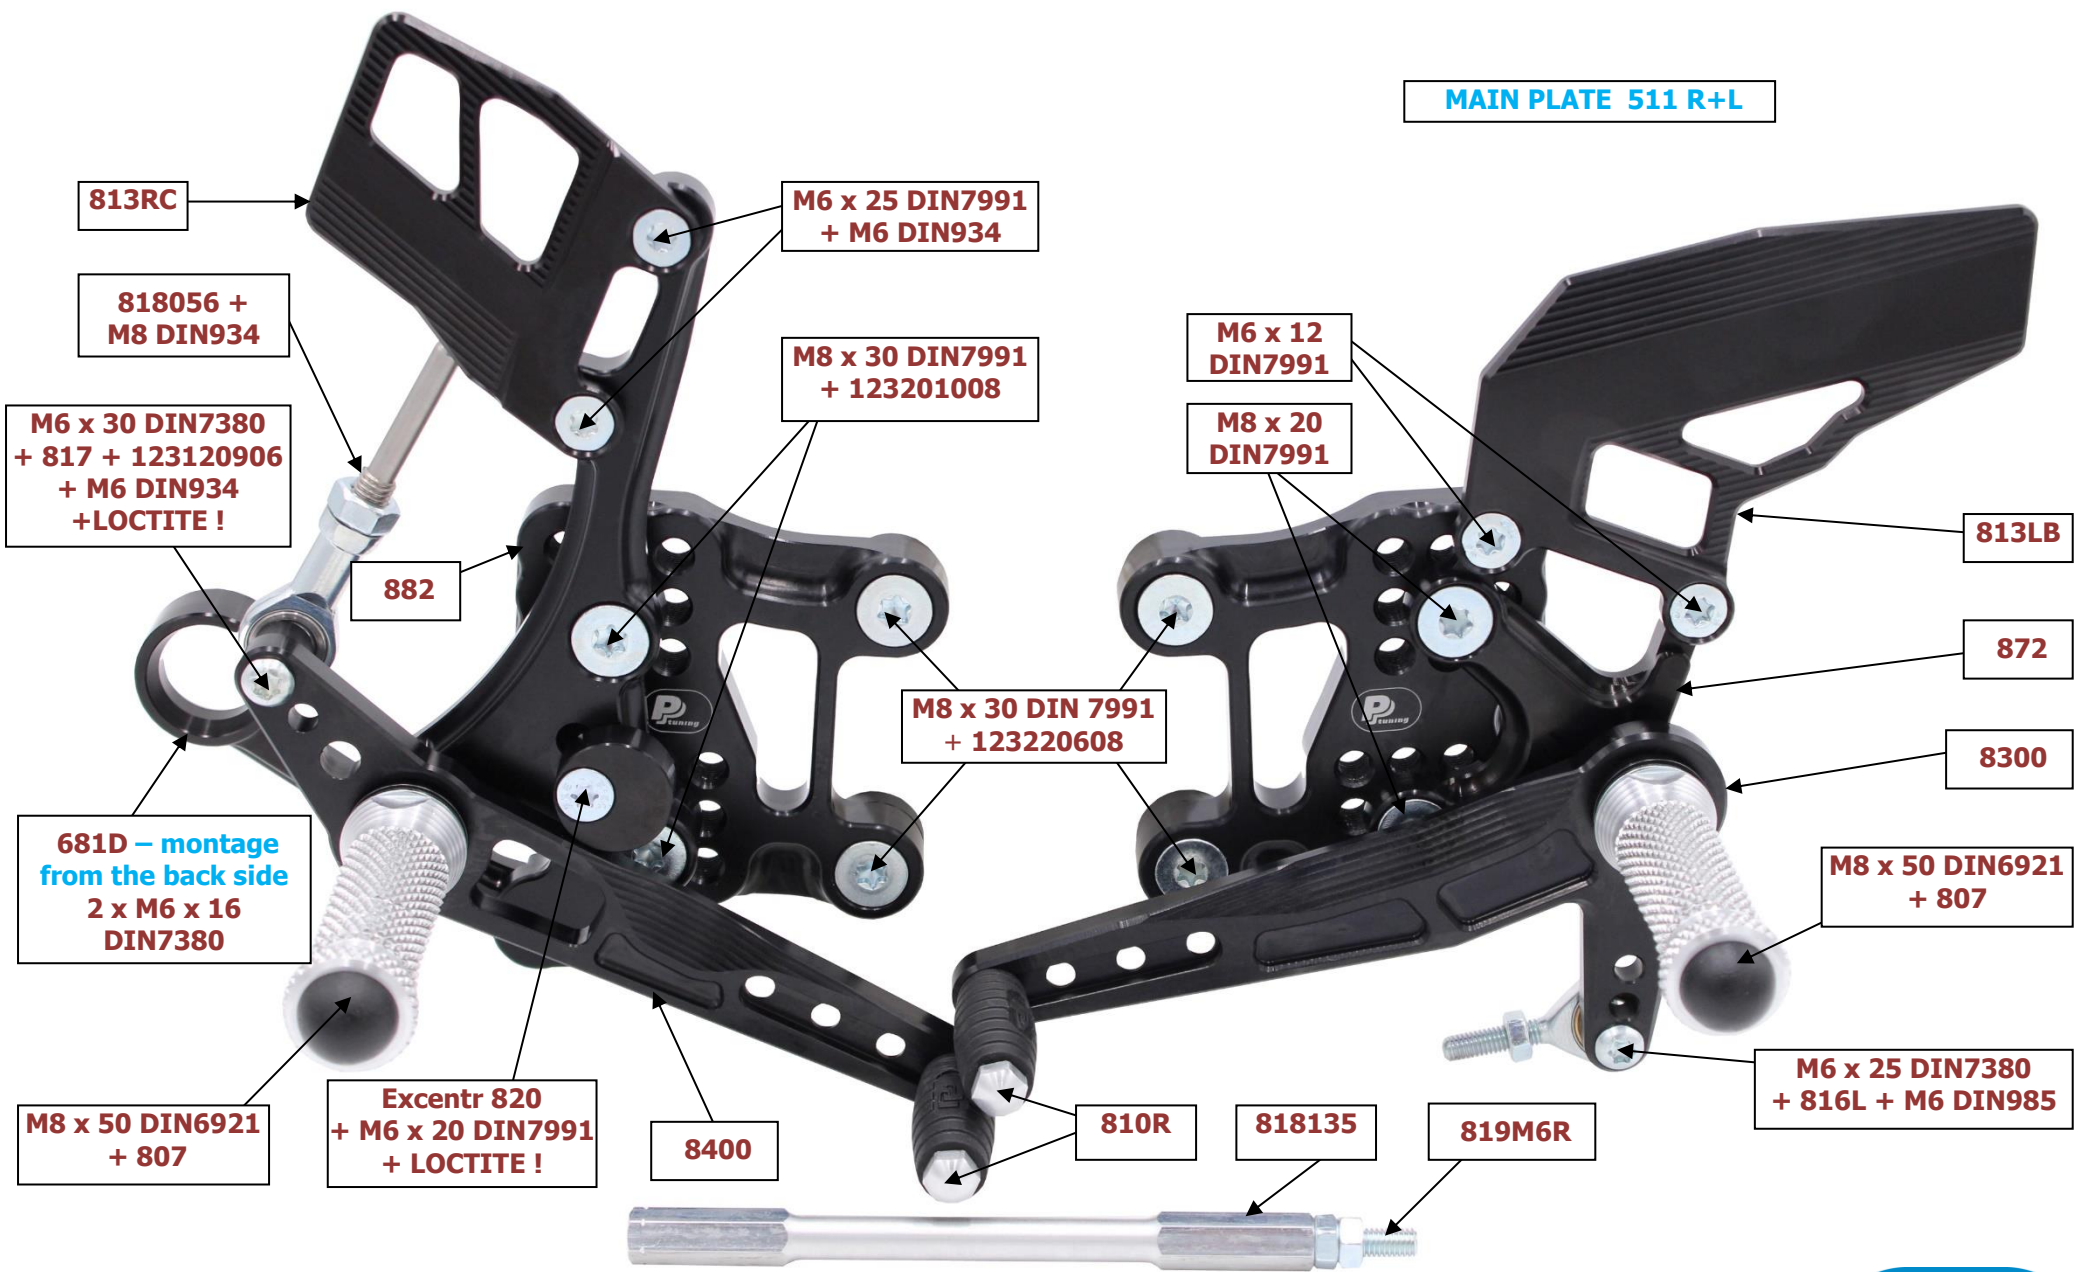

MAIN PLATE 511 R+L

813RC

M6 x 25 DIN7991 + M6 DIN934

818056 + M8 DIN934

M8 x 30 DIN7991 + 123201008

M6 x 30 DIN7380 + 817 + 123120906 + M6 DIN934 + LOCTITE !

M6 x 12 DIN7991

M8 x 20 DIN7991

882

813LB

872

M8 x 30 DIN 7991 + 123220608

8300

681D – montage from the back side 2 x M6 x 16 DIN7380

M8 x 50 DIN6921 + 807

M8 x 50 DIN6921 + 807

Excentr 820 + M6 x 20 DIN7991 + LOCTITE !

8400

810R

818135

819M6R

M6 x 25 DIN7380 + 816L + M6 DIN985

**APRILIA RSV4
2013–2016
Part Nr. 512**