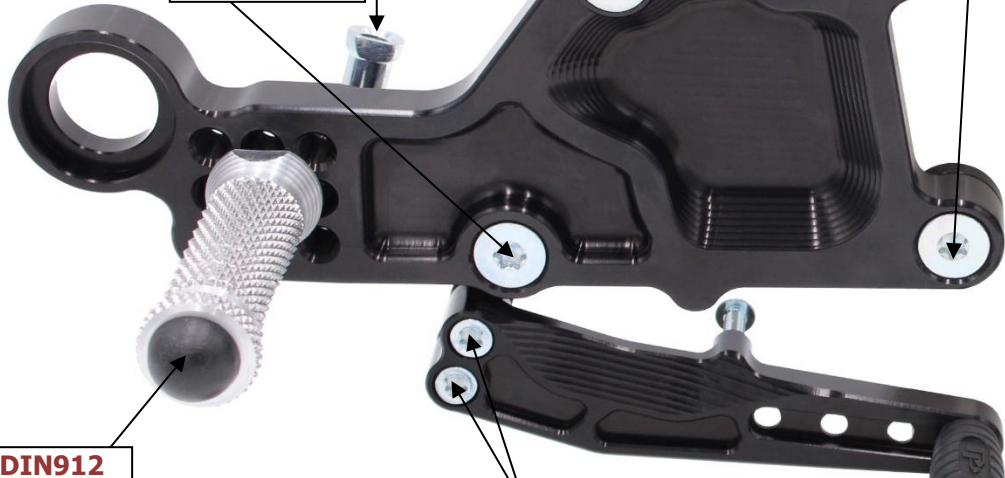

M5 x 6  
DIN7380

M6 x 16  
DIN7380  
+ 817

M5 x 20 DIN7380  
+ LOCTITE !

M8 x 50  
DIN7991  
+ M8 DIN985

813RD

M8 x 45 DIN7991  
+ 123121208

813LB

M6 x 12 DIN7991

M8 x 30 DIN7991  
+ 123220508

M8 x 30  
DIN7991

M8 x 20 DIN912  
+ 807Z

SPECIAL WASHER  
123311008

S0205 +  
2x M6 x 30DIN7984  
+ 2x 123120306

810R

8340

M6 x 35 DIN7380  
+ 123121206  
+ 816L + M6 DIN985

M8 x 40 DIN912  
+ 807Z

**TRIUMPH**  
Street Triple 765  
2017 →  
Part Nr. 547

818065